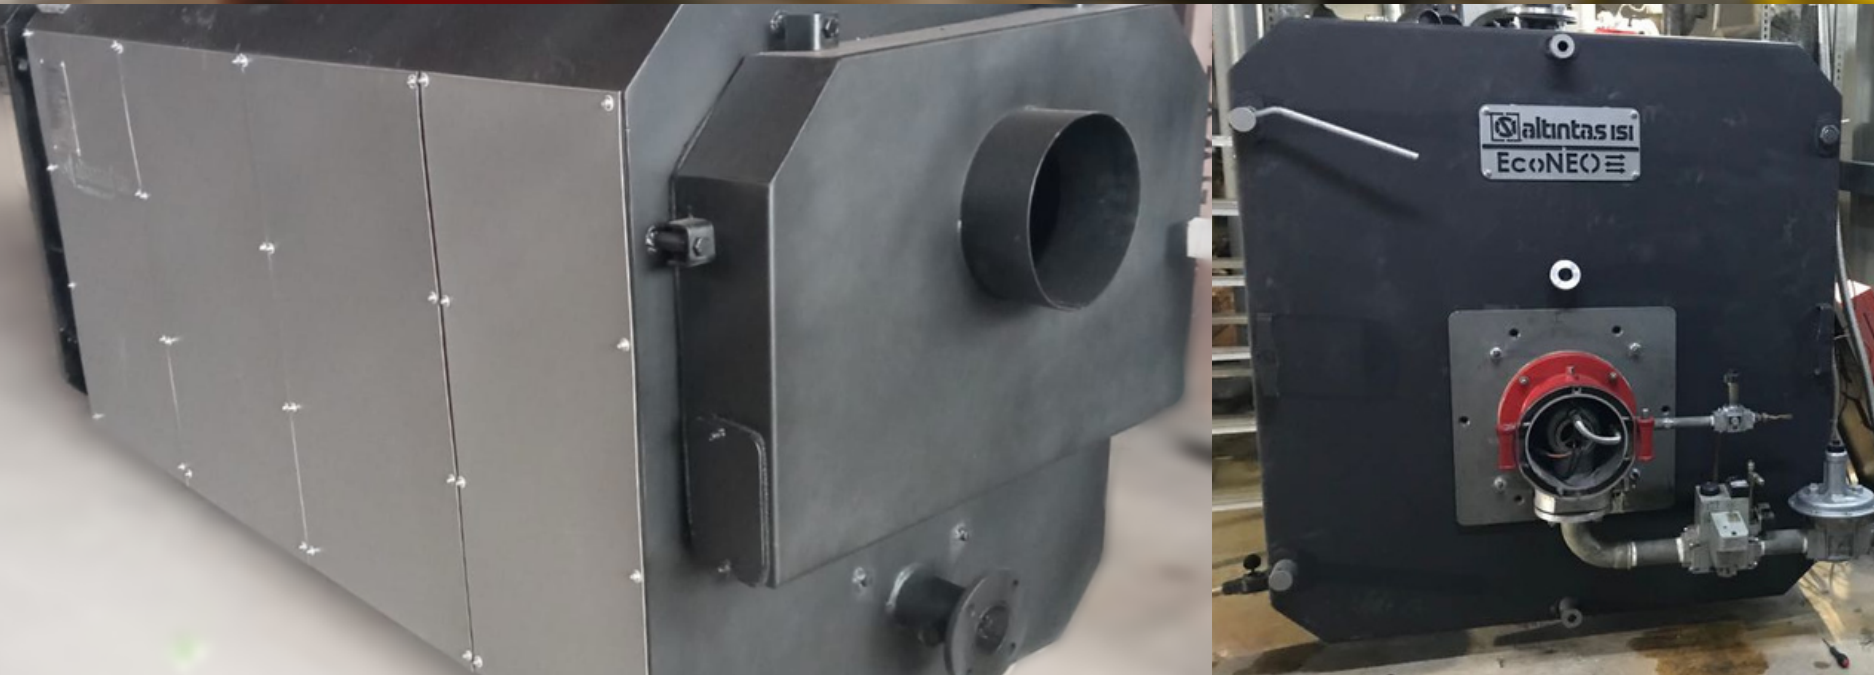

KOCAELİ DEVLET HASTANESİ

EcoNEO 1.800.000 Kcal/h Sıvı-Gaz Yakıtlı 3 Geçişli Sıcak Su Kazanı

altıntaş[®]
ısı

ETİ KROM A.Ş.

169 m² 5 Bar Katı Yakıtlı Otomatik Yüklemeli
Sıcak Su Kazanımız

TSE İSTANBUL PENDİK ISI LABORATUARI