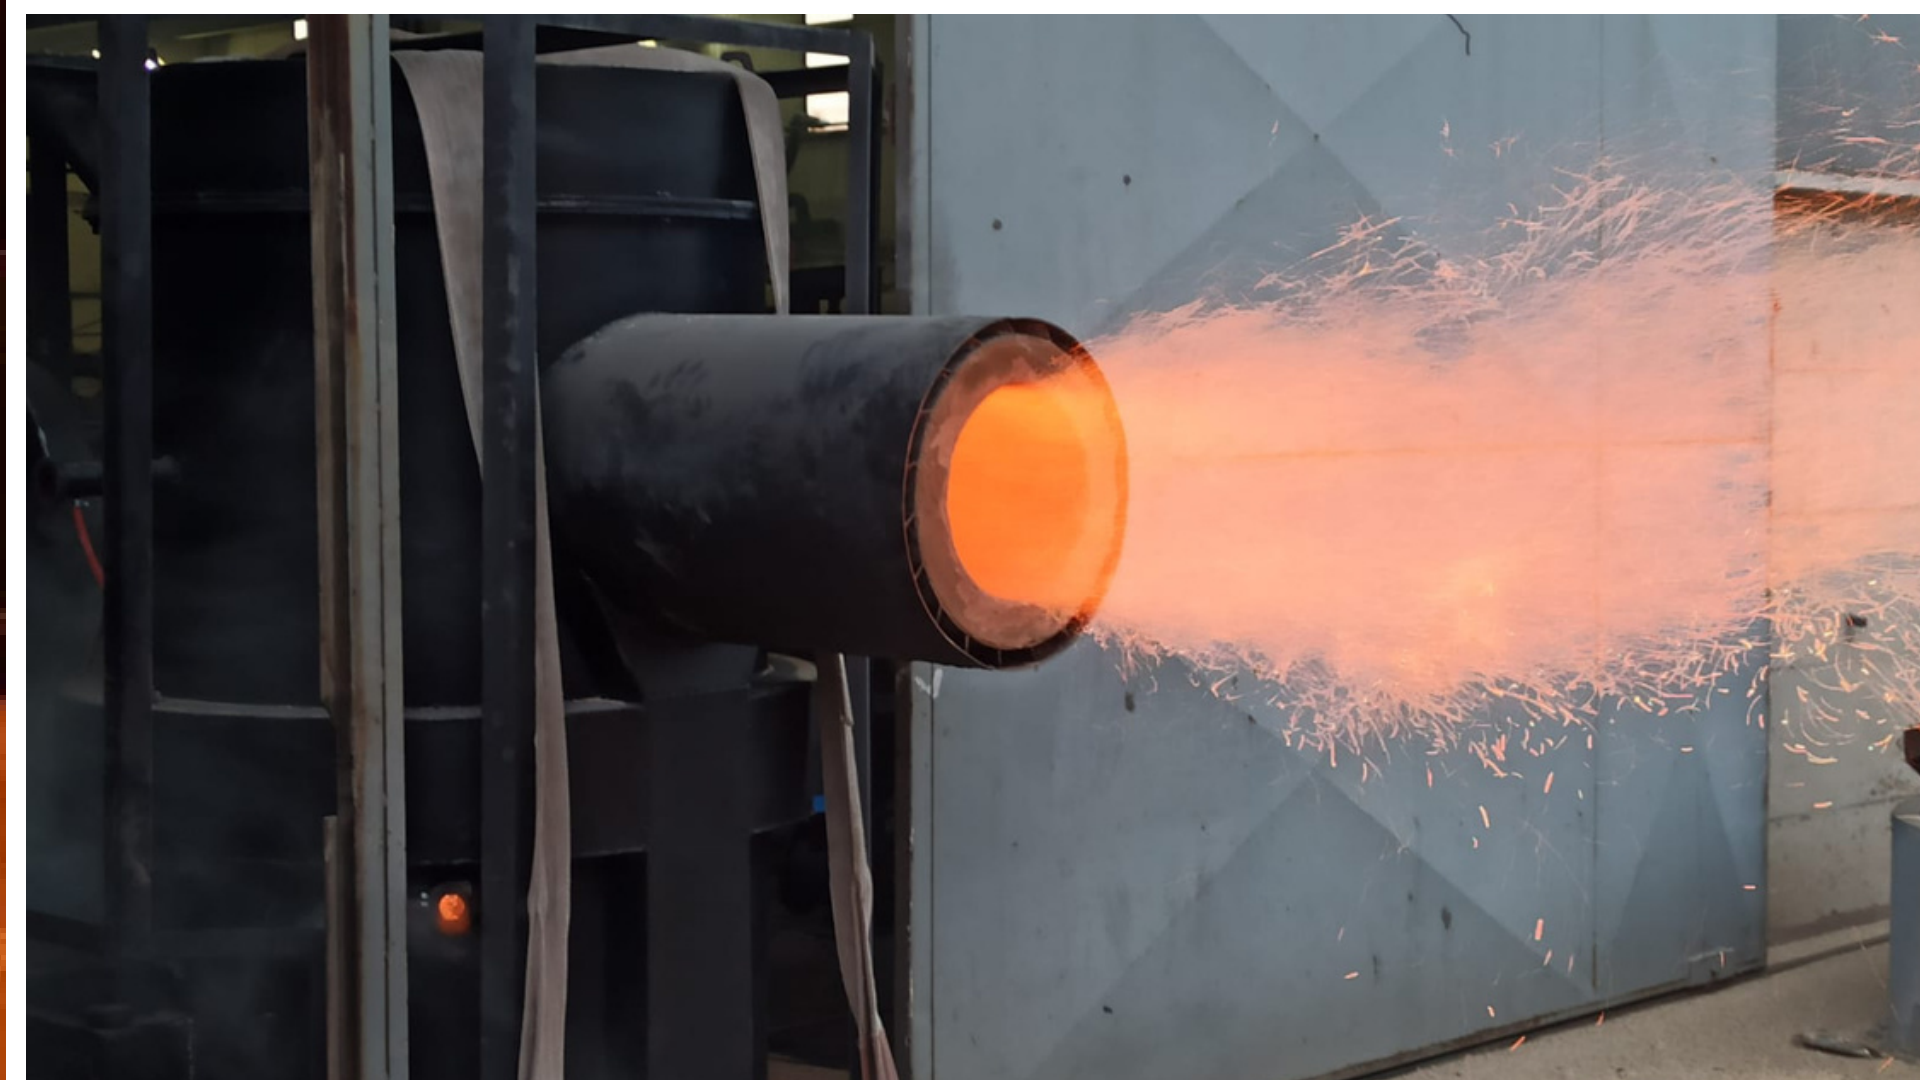

15 m³ Hava Tankı

ANTALYA BİMS AMBALAJ A.Ş

2000 Kg/h Katı Yakıtlı Buhar Kazanı (6 Bar)

ANTALYA BİMS AMBALAJ A.Ş

2000 Kg/h Katı Yakıtlı Buhar Kazanı
Pelet Brülörü

REFERANSLARIMIZ

Isı sektöründe Türkiye'nin önde gelen markaları arasında yer alan Altıntaş Isı ile bugün özel ve resmi birçok kurum/kuruluş tarafından tercih edilen bir isim haline gelmiştir.