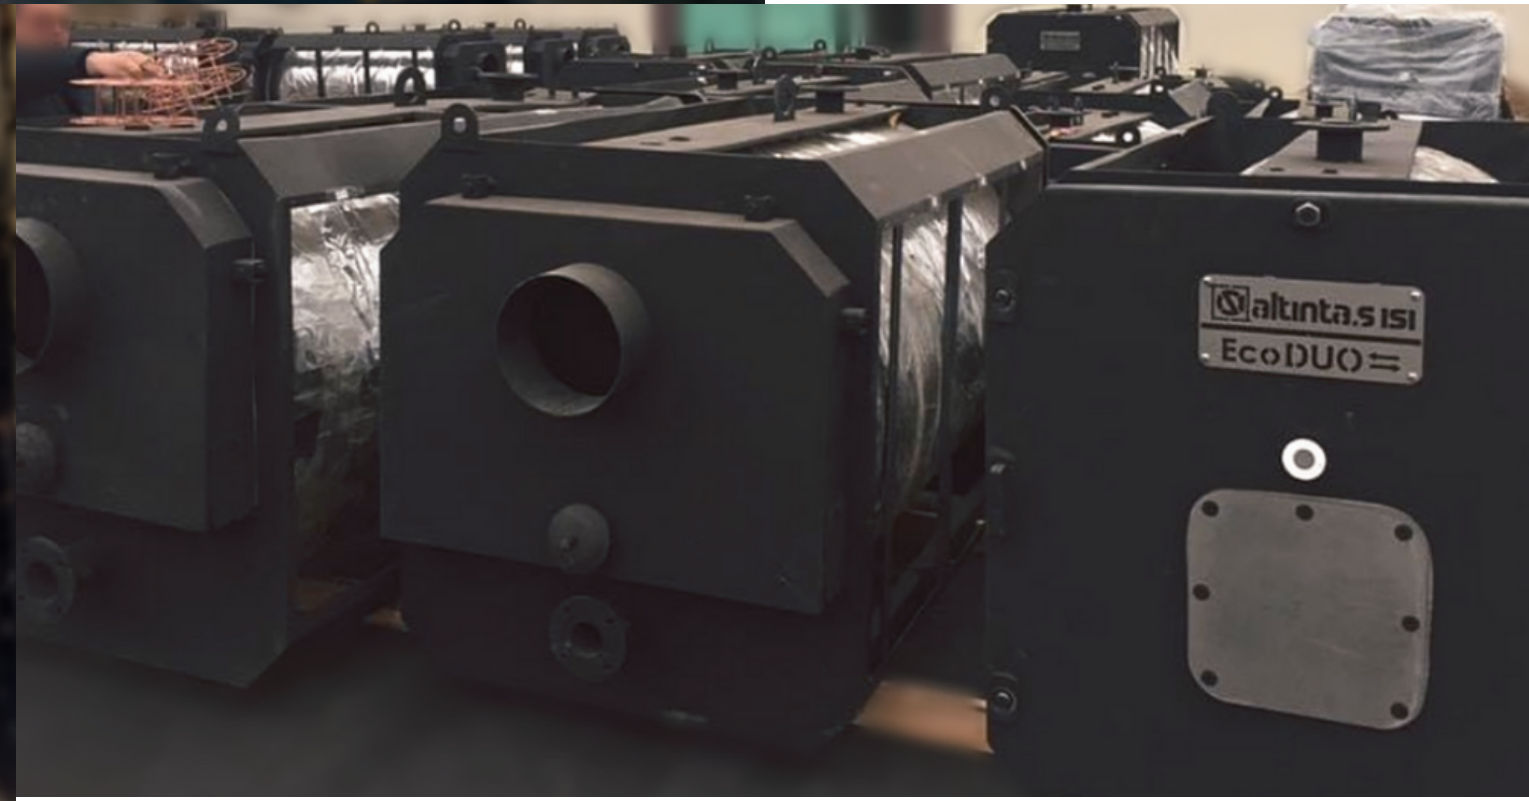

AZERBAIJAN SEVKİYATIMIZ...

EcoDUO Sıvı-Gaz Yakıtlı Karşı Basıncılı Sıcak Su Kazanı

altintas® ISI