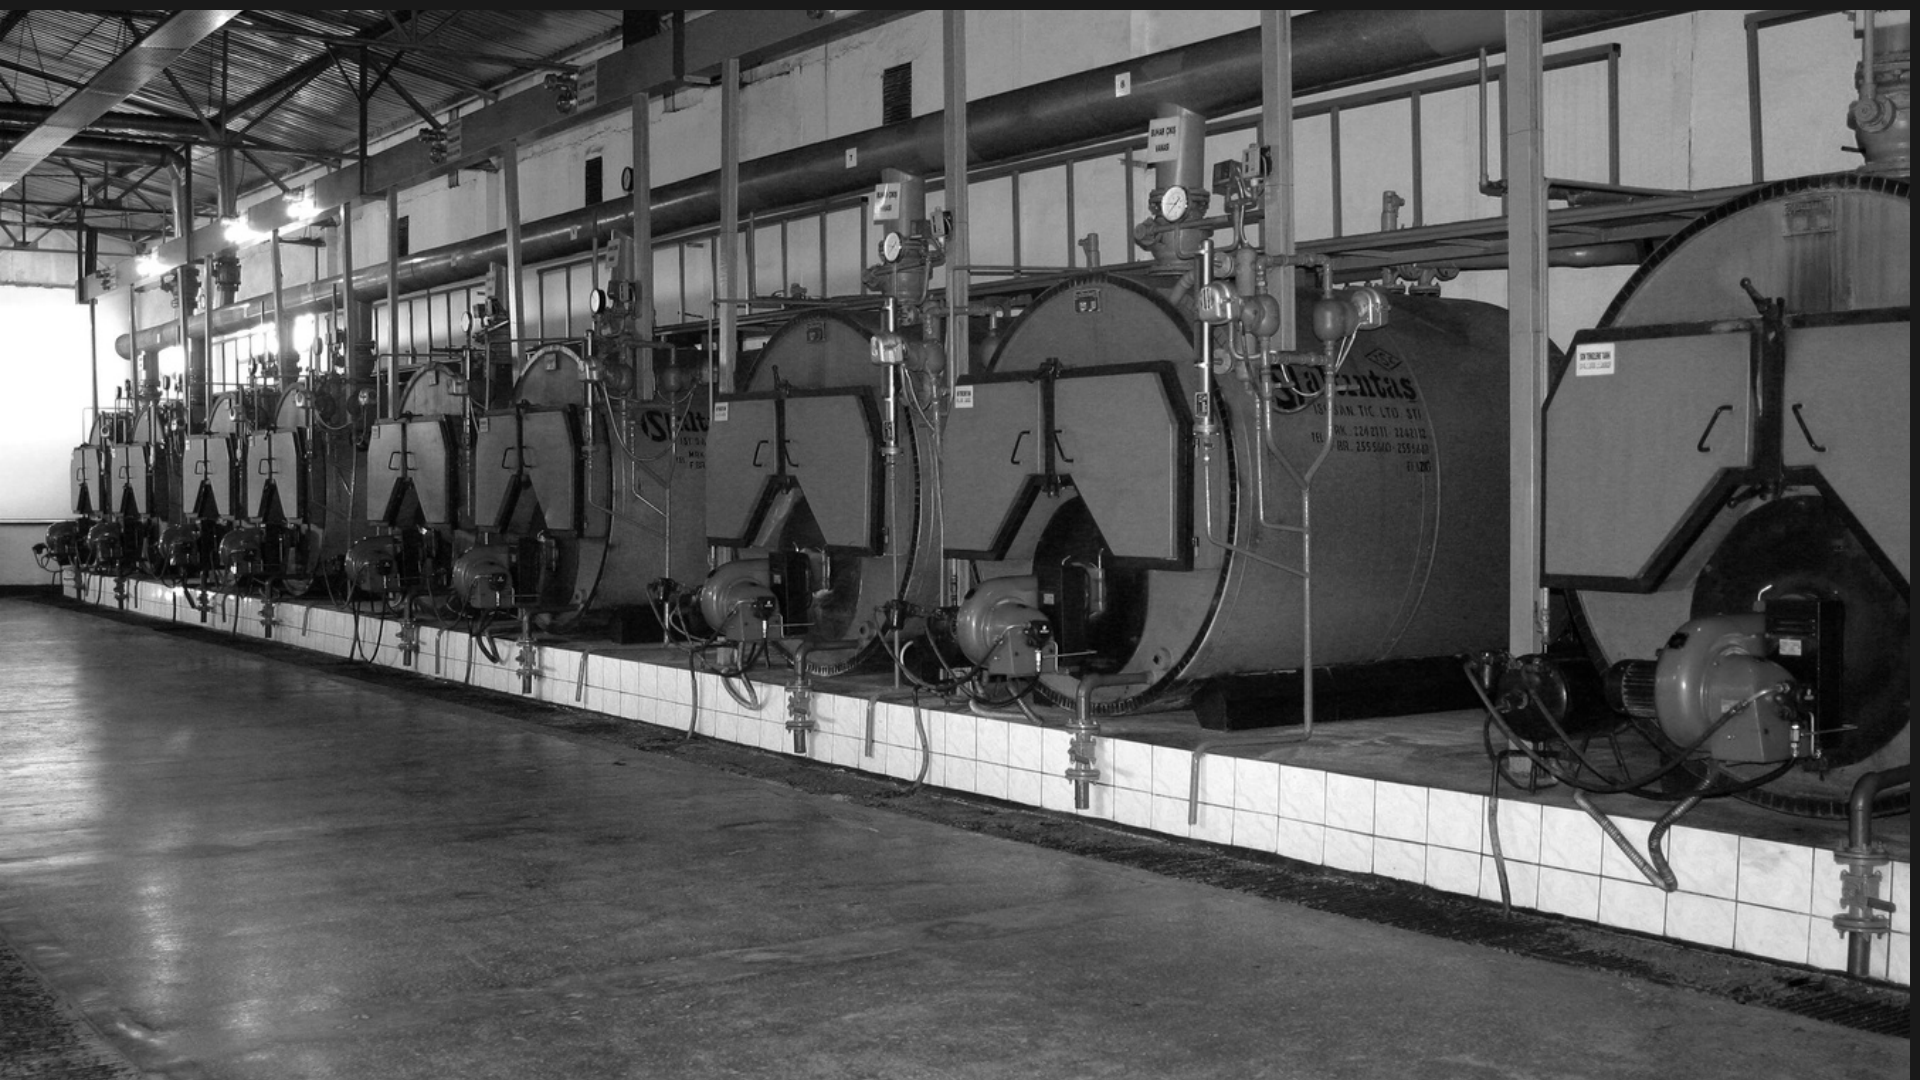

KOCAELİ DEVLET HASTANESİ

EcoNEO 1.800.000 Kcal/h Sıvı-Gaz Yakıtlı 3 Geçişli Sıcak Su Kazanı

altıntaş[®]
ısı

ETİ KROM A.Ş.

169 m² 5 Bar Katı Yakıtlı Otomatik Yüklemeli
Sıcak Su Kazanımız

TSE İSTANBUL PENDİK ISI LABORATUARI