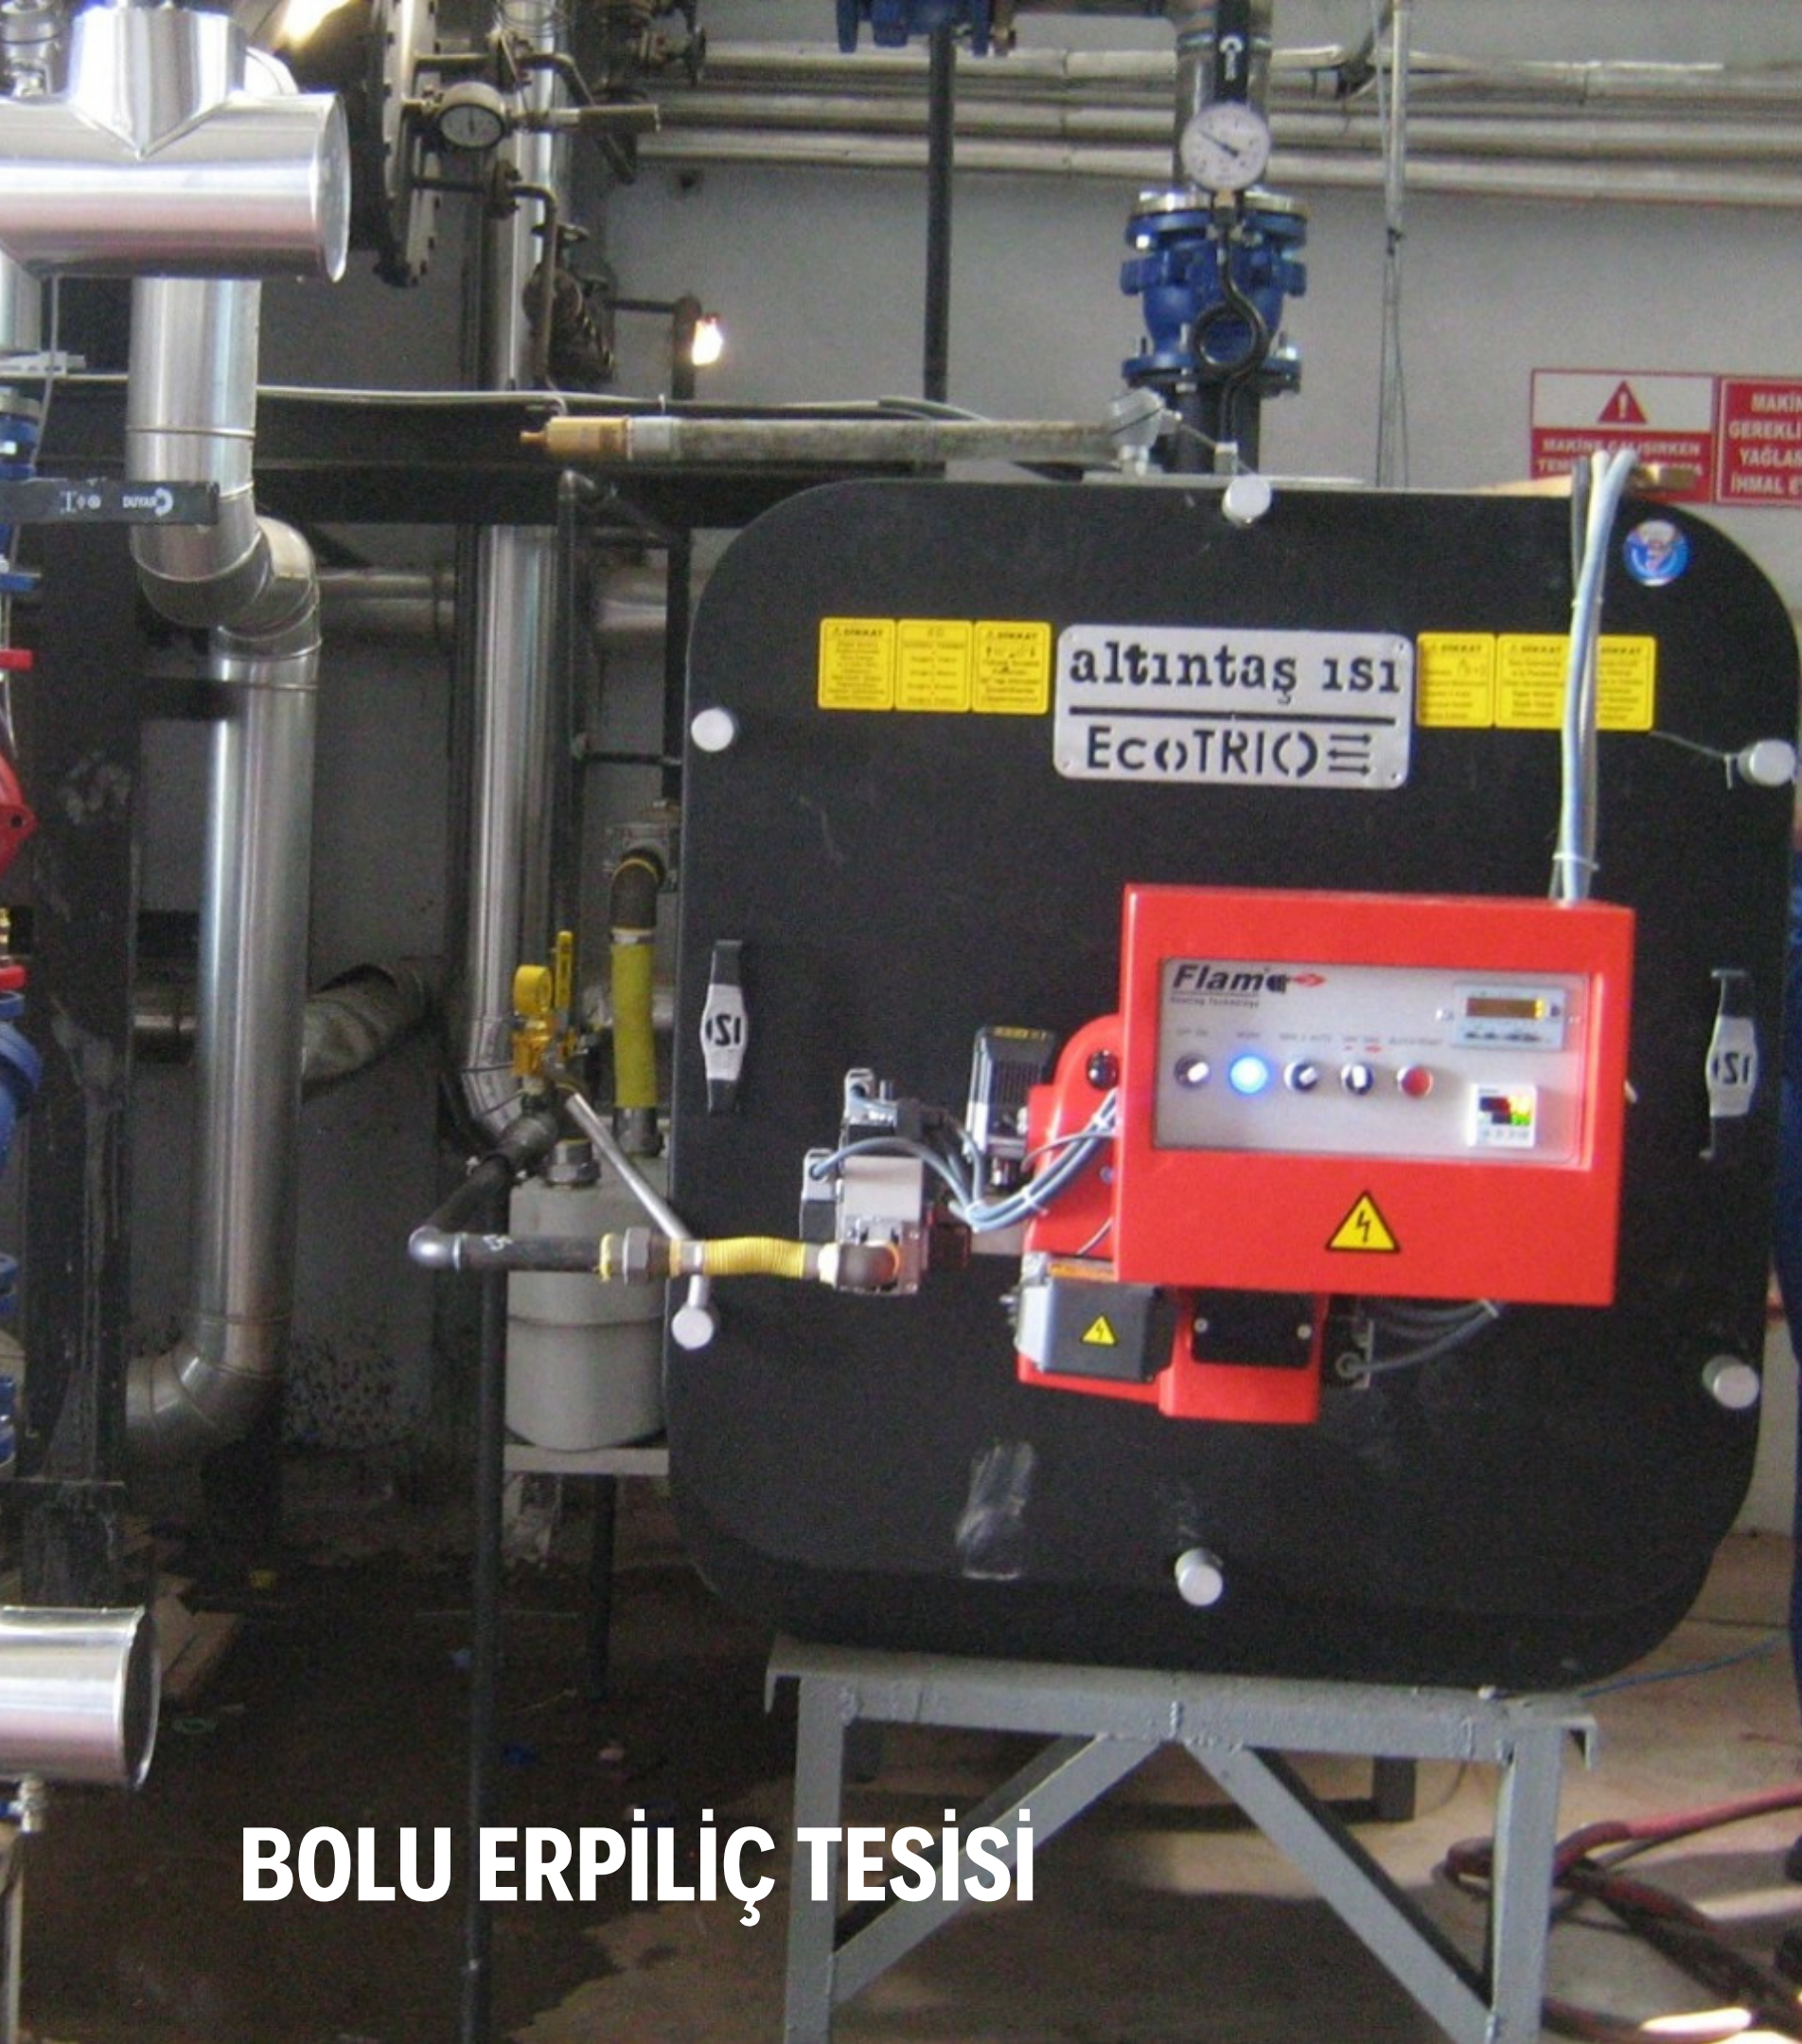

KOCAELİ DEVLET HASTANESİ

EcoNEO 1.800.000 Kcal/h Sıvı-Gaz Yakıtlı 3 Geçişli Sıcak Su Kazanı

altıntaş[®]
ısı

ETİ KROM A.Ş.

169 m² 5 Bar Katı Yakıtlı Otomatik Yüklemeli
Sıcak Su Kazanımız

TSE İSTANBUL PENDİK ISI LABORATUARI