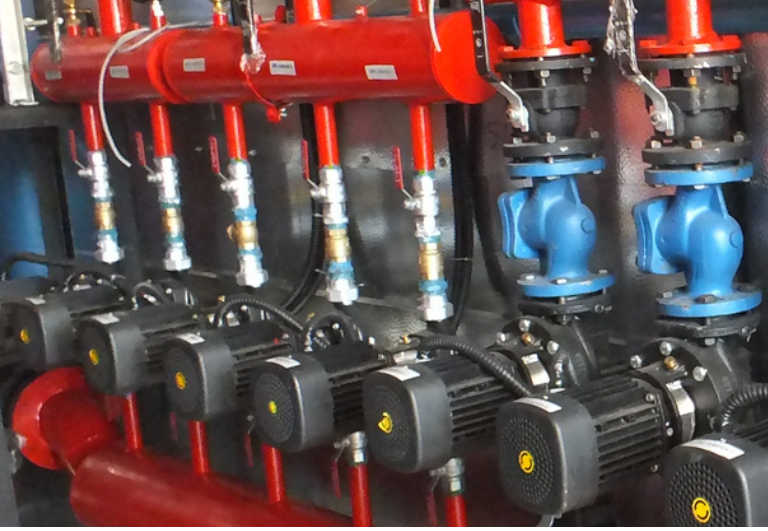

SEVKİYATIMIZ...

Mobil Isı Sistemi