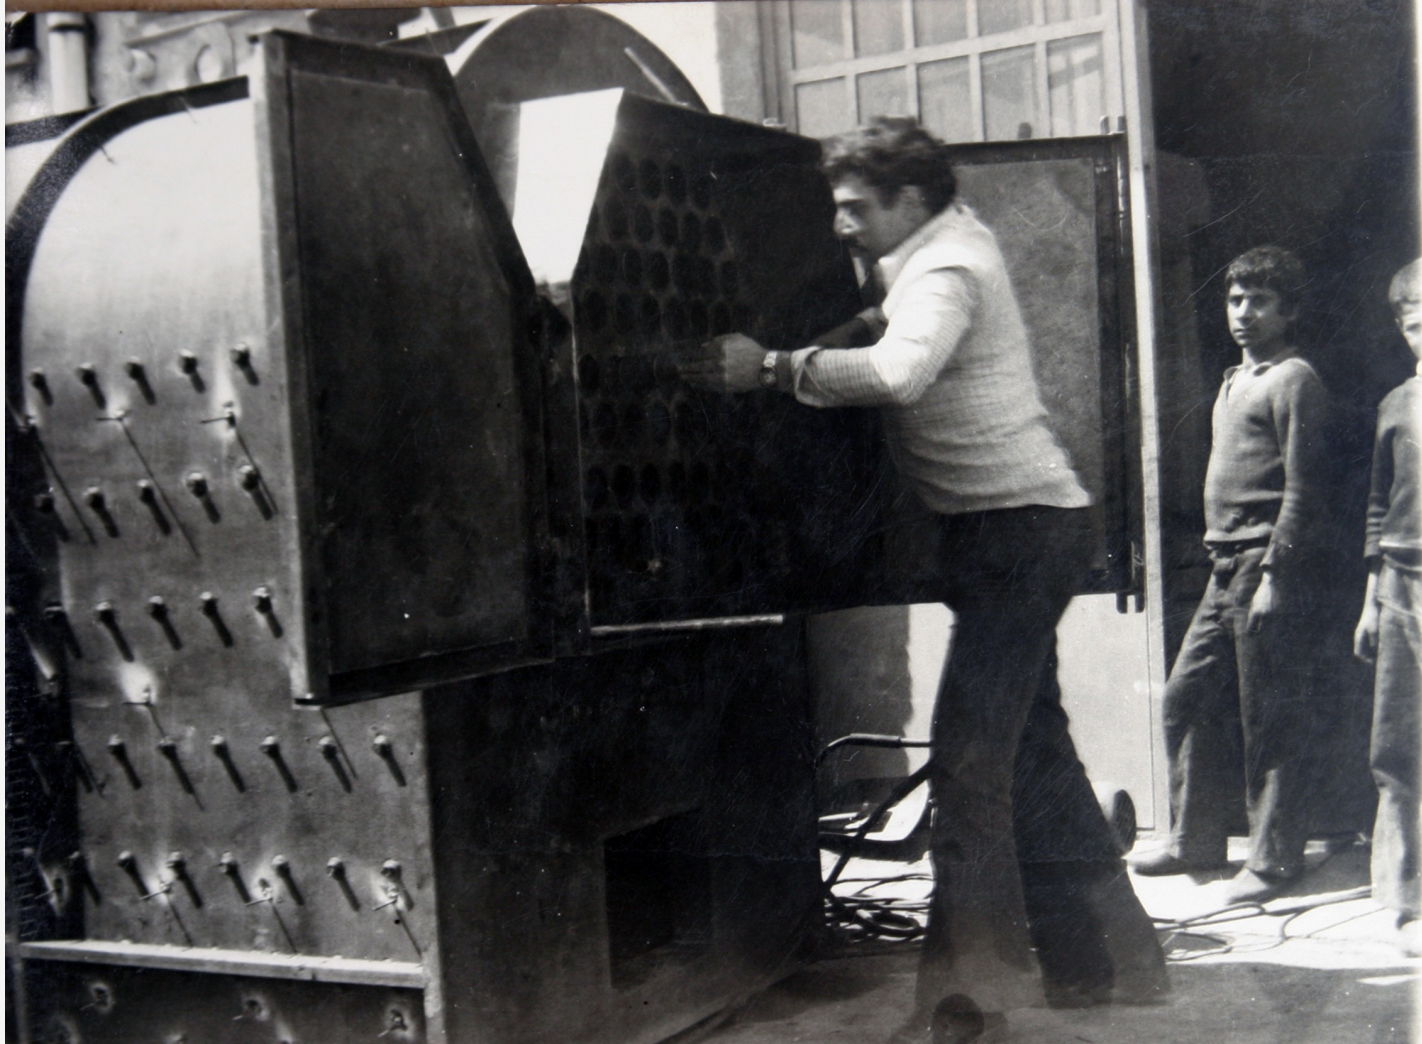

Necmettin ALTINTAŞ'ın kurucusu olduđu “**Altıntaş Isı**” 1974 yılında Elazığ Sanayi Sitesinde 80 m² bir dükkkanda Sıcak Su Kazanı ve Boyler üretimine başladı.

Necmettin ALTINTAŞ

Sektörde öncü adımlar atan **Altıntaş Isı**, ismini Elazığ ve çevresine hızla duyurdu.