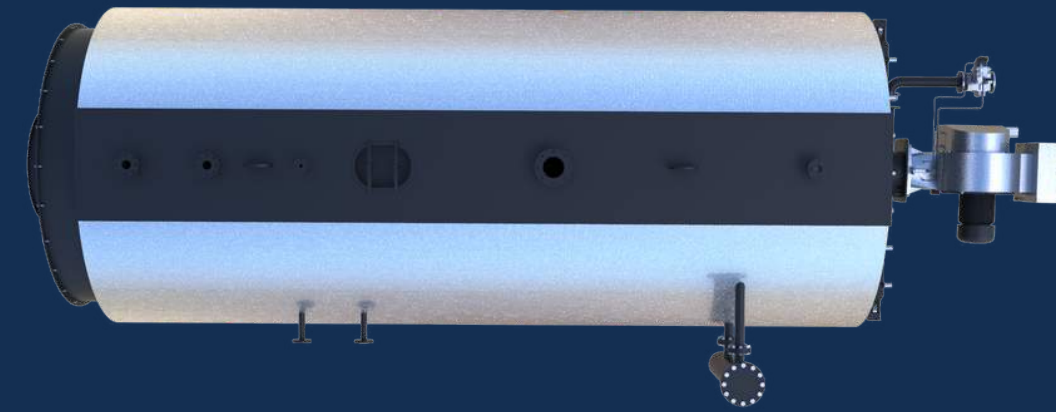

ProSTEAM EXPERT

SIVI-GAZ YAKITLI
3 GEÇİŞLİ BUHAR KAZANI