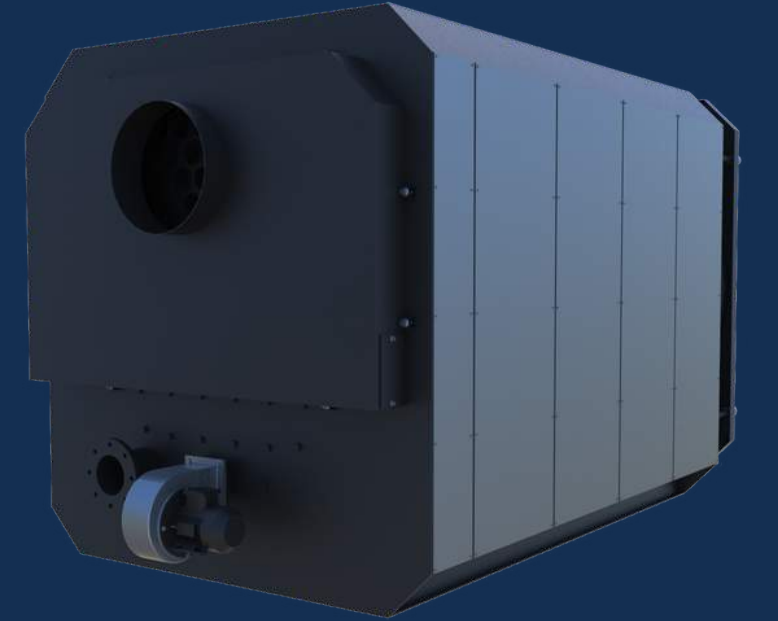

altıntaş[®] **ISI**

ÜRÜN PORTFÖYÜ

KATI YAKITLI BRÜLÖR KAZAN SİSTEMİ

ÖN OCAKLI KAZAN SİSTEMİ

PULVARIZASYON SİSTEMİ

SICAK SU KAZANLARI

AIS3SK

(TAM SILINDIRIK)

3 GEÇİSLİ KATI YAKITLI SICAK SU KAZANI

AIS3SK - O

(TAM SILINDIRIK)

3 GEÇİSLİ KATI YAKITLI SICAK SU KAZANI

EcoBLACK

3 GEÇİSLİ KATI YAKITLI SICAK SU KAZANI -
SULU IZGARA

EcoDUO

KARSI BASINÇLI SIVI/GAZ YAKITLI SICAK
SU KAZANI

EcoTRIO

3 GEÇİSLİ SIVI/GAZ YAKITLI SICAK SU
KAZANI

EcoNEO

3 GEÇİSLİ SIVI/GAZ YAKITLI SICAK SU
KAZANI

AIS3SG

(TAM SILINDIRIK)

3 GEÇİSLİ SIVI/GAZ YAKITLI SICAK SU
KAZANI
100 KW - 30 MW ÜRETİM ARALIĞI

EcoAIR