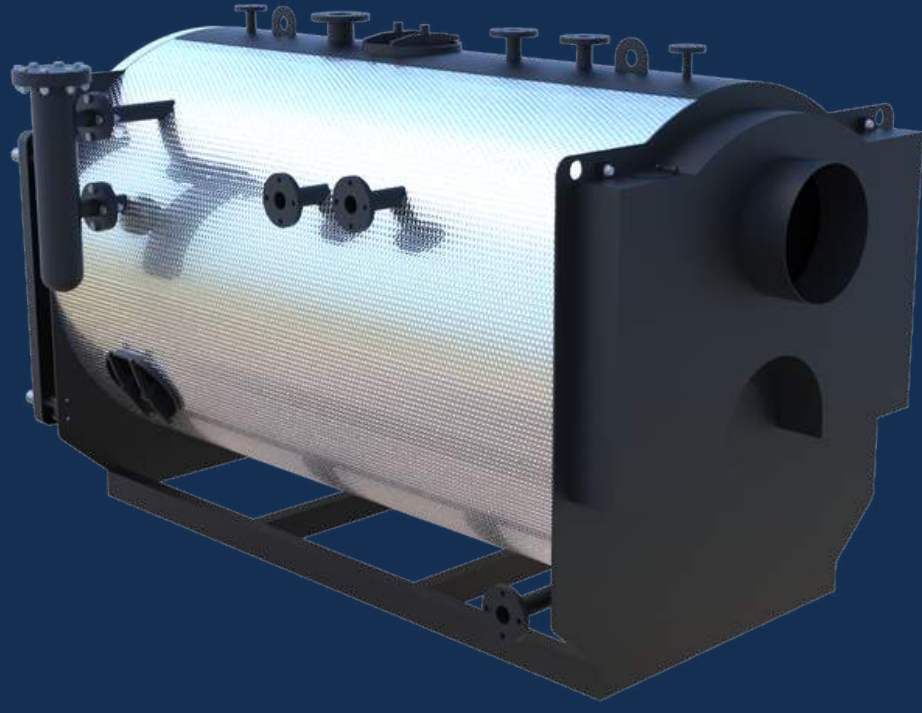

altıntaş[®] **ISI**

ÜRÜN PORTFÖYÜ

KATI YAKITLI BRÜLÖR KAZAN SİSTEMİ

ÖN OCAKLI KAZAN SİSTEMİ

PULVARIZASYON SİSTEMİ

SICAK SU KAZANLARI

AIS3SK

(TAM SILINDIRIK)

3 GEÇİSLİ KATI YAKITLI SICAK SU KAZANI

AIS3SK - O

(TAM SILINDIRIK)

3 GEÇİSLİ KATI YAKITLI SICAK SU KAZANI

EcoBLACK

3 GEÇİSLİ KATI YAKITLI SICAK SU KAZANI -
SULU IZGARA

EcoDUO

KARSI BASINÇLI SIVI/GAZ YAKITLI SICAK
SU KAZANI

EcoTRIO

3 GEÇİSLİ SIVI/GAZ YAKITLI SICAK SU
KAZANI

EcoNEO

3 GEÇİSLİ SIVI/GAZ YAKITLI SICAK SU
KAZANI

AIS3SG

(TAM SILINDIRIK)

3 GEÇİSLİ SIVI/GAZ YAKITLI SICAK SU
KAZANI
100 KW - 30 MW ÜRETİM ARALIĞI

EcoAIR

3 GEÇİSLİ KATI YAKITLI SICAK HAVA
KAZANI

BUHAR KAZANLARI

ProSTEAM EXPERT

SIVI-GAZ YAKITLI
3 GEÇİŞLİ BUHAR KAZANI

ProSTEAM EXPERT

SIVI-GAZ YAKITLI
2 GEÇİŞLİ BUHAR KAZANI

ProSTEAM EXPERT

KATI YAKITLI
3 GEÇİŞLİ BUHAR KAZANI