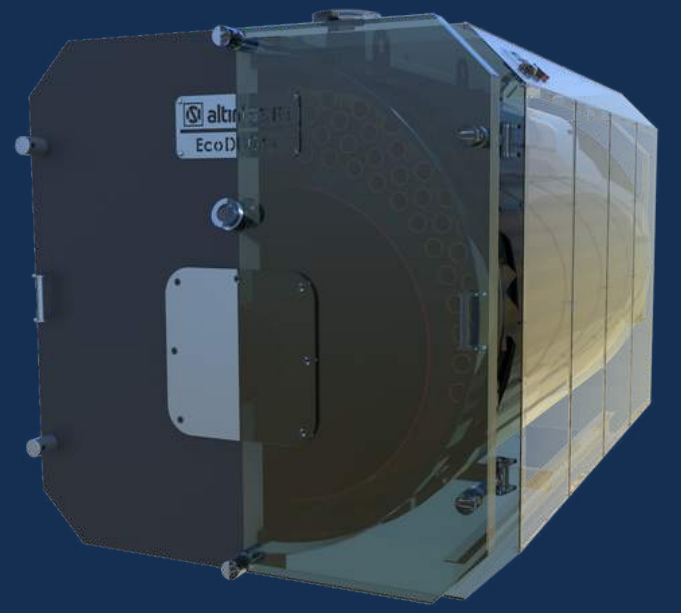

altıntaş[®] **ISI**

ÜRÜN PORTFÖYÜ

KATI YAKITLI BRÜLÖR KAZAN SİSTEMİ

ÖN OCAKLI KAZAN SİSTEMİ

PULVARIZASYON SİSTEMİ

SICAK SU KAZANLARI

AIS3SK

(TAM SILINDIRIK)

3 GEÇİSLİ KATI YAKITLI SICAK SU KAZANI

AIS3SK - O

(TAM SILINDIRIK)

3 GEÇİSLİ KATI YAKITLI SICAK SU KAZANI

EcoBLACK

3 GEÇİSLİ KATI YAKITLI SICAK SU KAZANI -
SULU IZGARA

EcoDUO

KARSI BASINÇLI SIVI/GAZ YAKITLI SICAK
SU KAZANI

EcoTRIO

3 GEÇİSLİ SIVI/GAZ YAKITLI SICAK SU
KAZANI

EcoNEO

3 GEÇİSLİ SIVI/GAZ YAKITLI SICAK SU
KAZANI

AIS3SG

(TAM SILINDIRIK)

3 GEÇİSLİ SIVI/GAZ YAKITLI SICAK SU
KAZANI
100 KW - 30 MW ÜRETİM ARALIĞI

EcoAIR