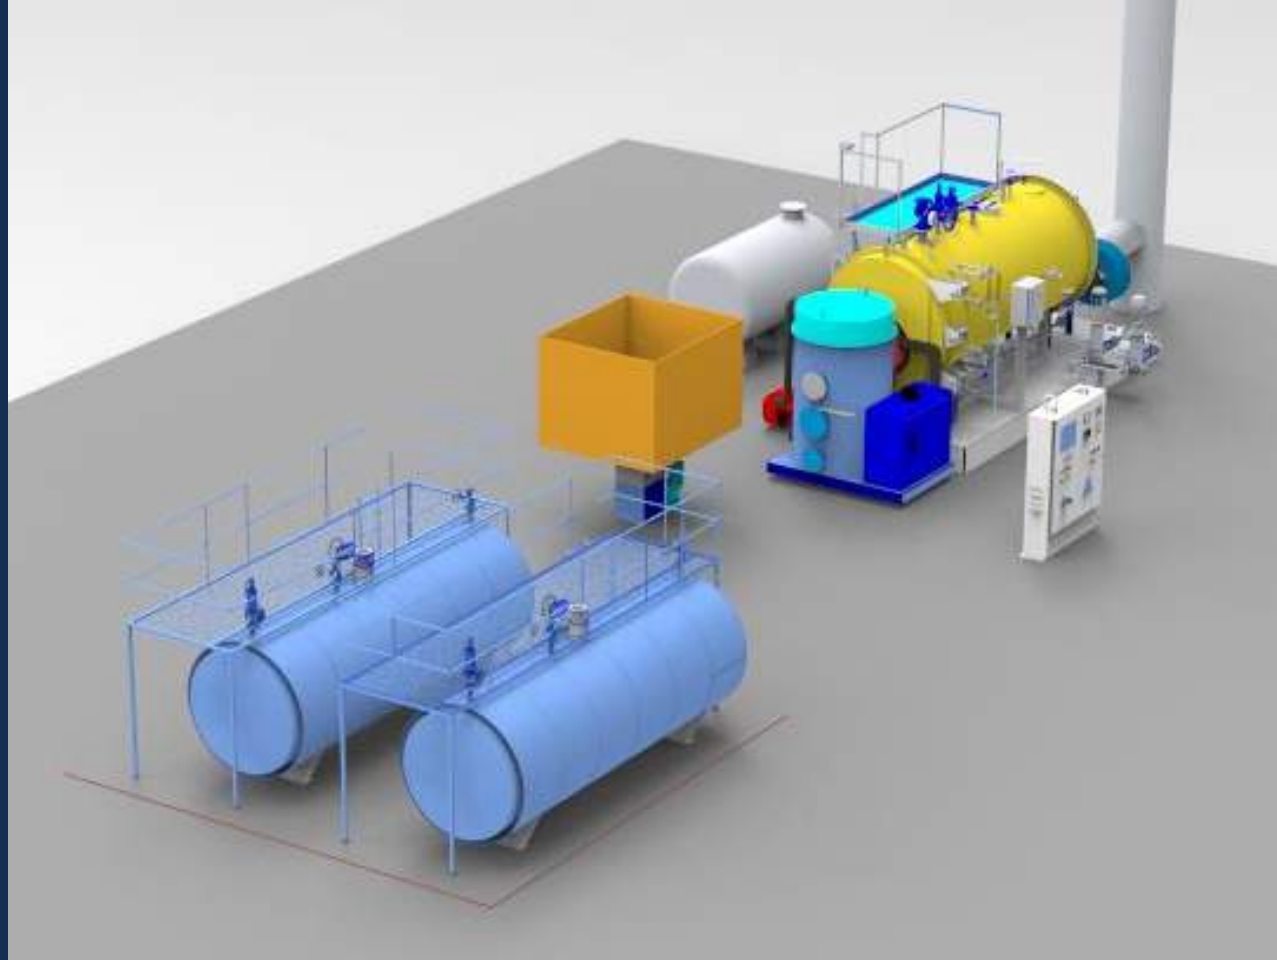

PULVARIZASYON SİSTEMİ