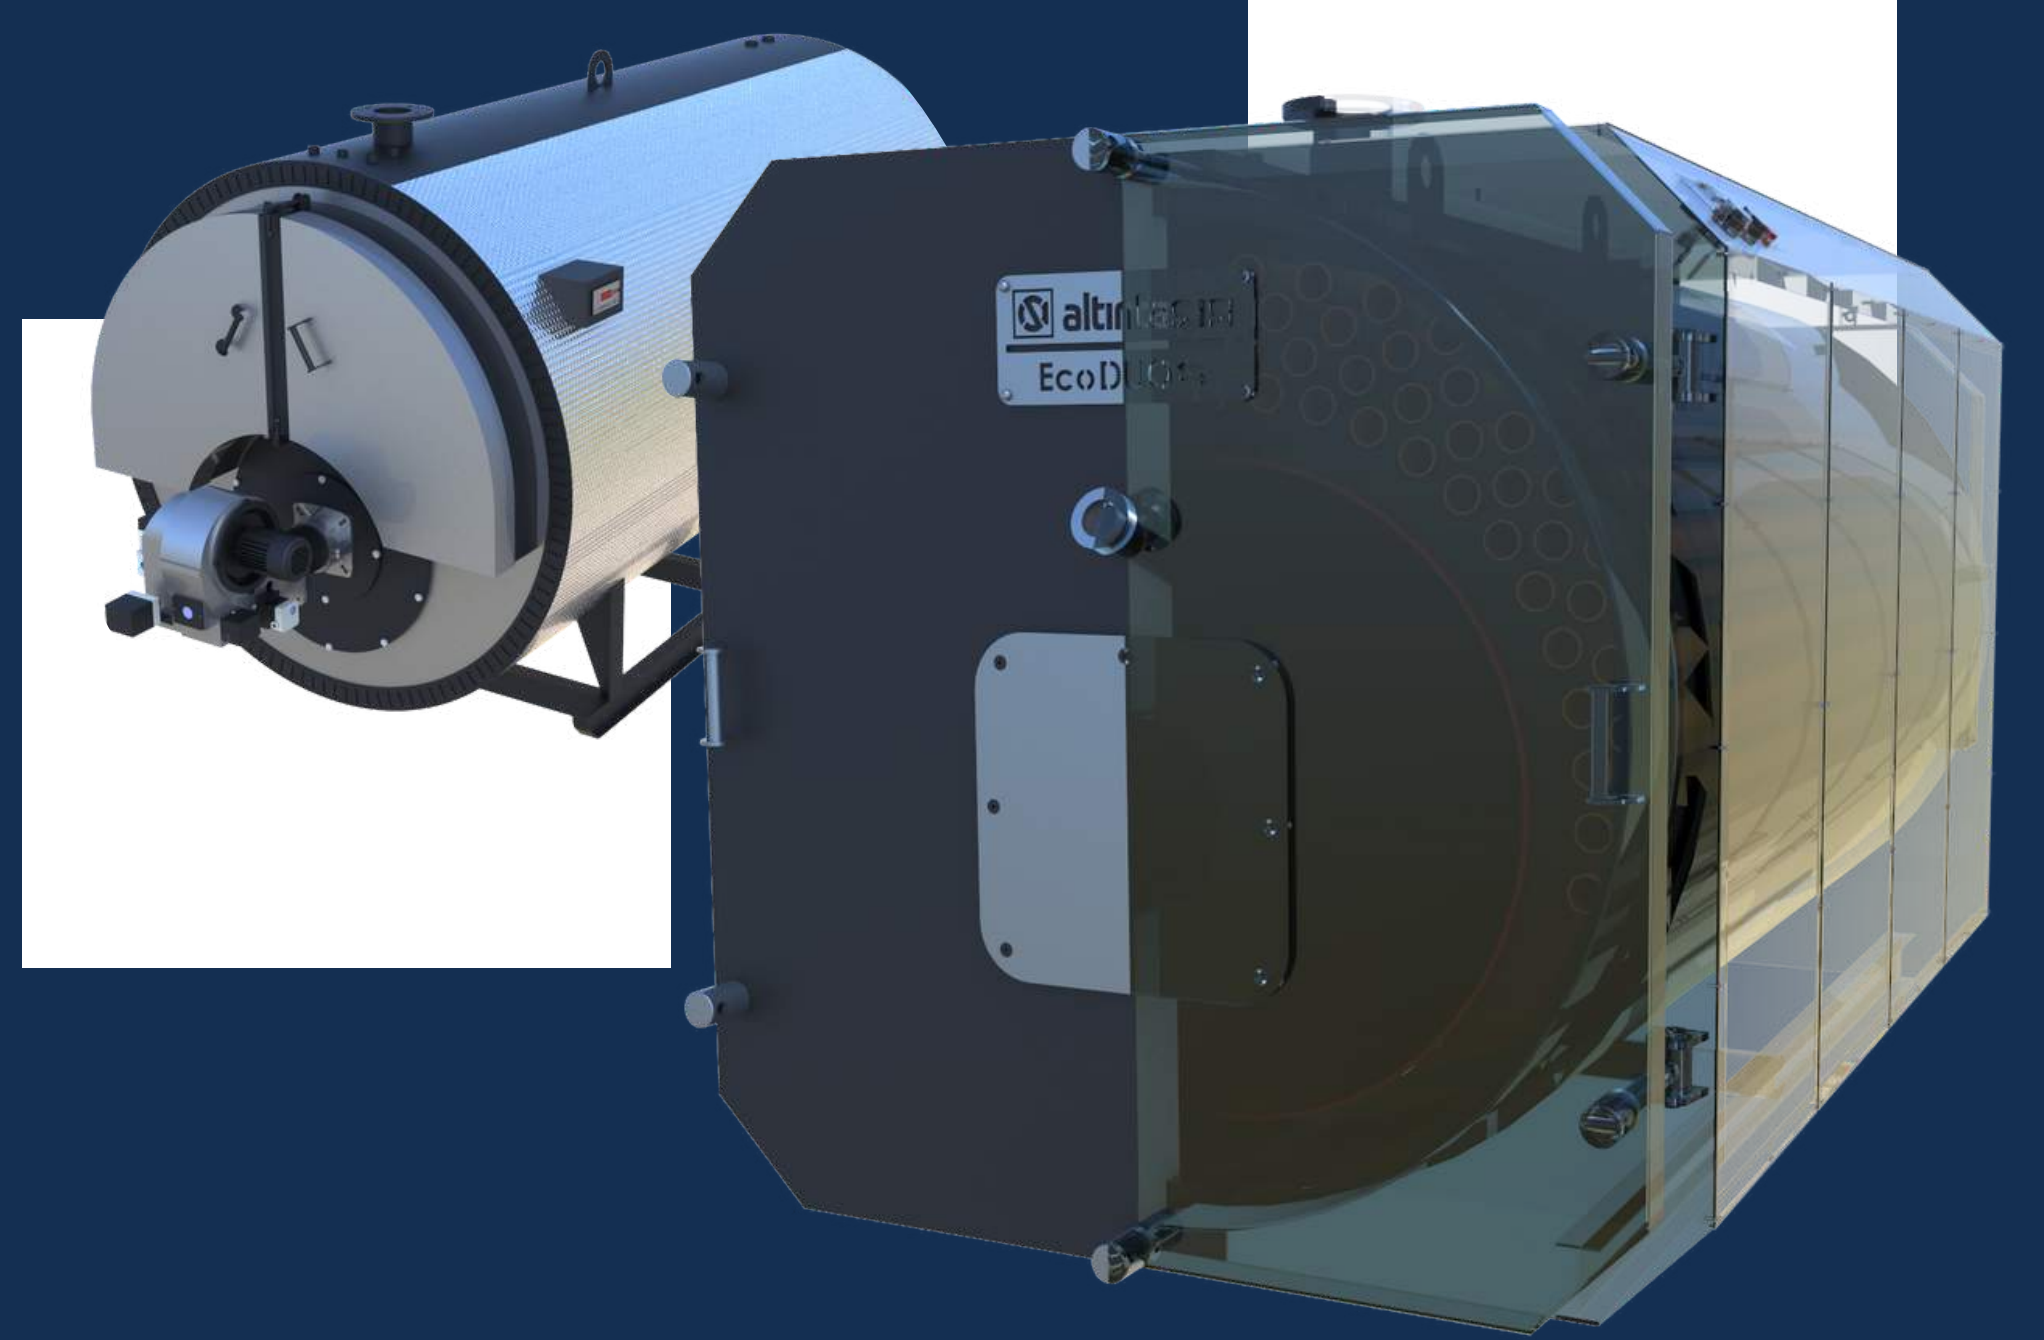

altıntaş[®] **ISI**

ÜRÜN PORTFÖYÜ

KATI YAKITLI BRÜLÖR KAZAN SİSTEMİ

ÖN OCAKLI KAZAN SİSTEMİ

PULVARIZASYON SİSTEMİ

SICAK SU KAZANLARI

AIS3SK

(TAM SILINDIRIK)

3 GEÇİSLİ KATI YAKITLI SICAK SU KAZANI

AIS3SK - O

(TAM SILINDIRIK)

3 GEÇİSLİ KATI YAKITLI SICAK SU KAZANI

EcoBLACK

3 GEÇİSLİ KATI YAKITLI SICAK SU KAZANI -
SULU IZGARA

EcoDUO

KARSI BASINÇLI SIVI/GAZ YAKITLI SICAK
SU KAZANI

EcoTRIO

3 GEÇİSLİ SIVI/GAZ YAKITLI SICAK SU
KAZANI

EcoNEO

3 GEÇİSLİ SIVI/GAZ YAKITLI SICAK SU
KAZANI

AIS3SG

(TAM SILINDIRIK)

3 GEÇİSLİ SIVI/GAZ YAKITLI SICAK SU
KAZANI
100 KW - 30 MW ÜRETİM ARALIĞI

EcoAIR

3 GEÇİSLİ KATI YAKITLI SICAK HAVA
KAZANI

BUHAR KAZANLARI

ProSTEAM EXPERT

SIVI-GAZ YAKITLI
3 GEÇİŞLİ BUHAR KAZANI

ProSTEAM EXPERT

SIVI-GAZ YAKITLI
2 GEÇİŞLİ BUHAR KAZANI

ProSTEAM EXPERT

KATI YAKITLI
3 GEÇİŞLİ BUHAR KAZANI