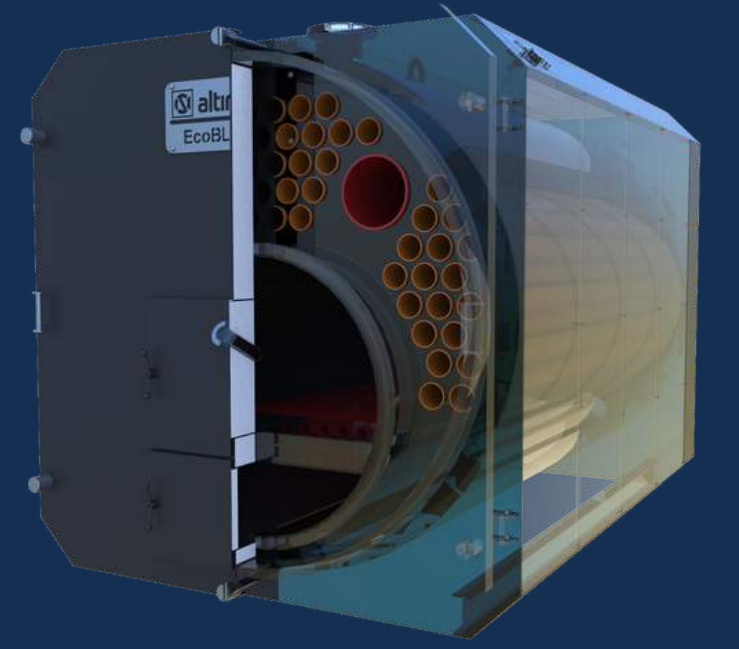

altıntaş[®] **ISI**

ÜRÜN PORTFÖYÜ

KATI YAKITLI BRÜLÖR KAZAN SİSTEMİ

ÖN OCAKLI KAZAN SİSTEMİ

PULVARIZASYON SİSTEMİ

SICAK SU KAZANLARI

AIS3SK

(TAM SILINDIRIK)

3 GEÇİSLİ KATI YAKITLI SICAK SU KAZANI

AIS3SK - O

(TAM SILINDIRIK)

3 GEÇİSLİ KATI YAKITLI SICAK SU KAZANI

EcoBLACK

3 GEÇİSLİ KATI YAKITLI SICAK SU KAZANI -
SULU IZGARA

EcoDUO

KARSI BASINÇLI SIVI/GAZ YAKITLI SICAK
SU KAZANI

EcoTRIO

3 GEÇİSLİ SIVI/GAZ YAKITLI SICAK SU
KAZANI

EcoNEO

3 GEÇİSLİ SIVI/GAZ YAKITLI SICAK SU
KAZANI

AIS3SG

(TAM SILINDIRIK)

3 GEÇİSLİ SIVI/GAZ YAKITLI SICAK SU
KAZANI
100 KW - 30 MW ÜRETİM ARALIĞI

EcoAIR

3 GEÇİSLİ KATI YAKITLI SICAK HAVA
KAZANI

BUHAR KAZANLARI

ProSTEAM EXPERT

SIVI-GAZ YAKITLI
3 GEÇİŞLİ BUHAR KAZANI

ProSTEAM EXPERT

SIVI-GAZ YAKITLI
2 GEÇİŞLİ BUHAR KAZANI

ProSTEAM EXPERT

KATI YAKITLI
3 GEÇİŞLİ BUHAR KAZANI