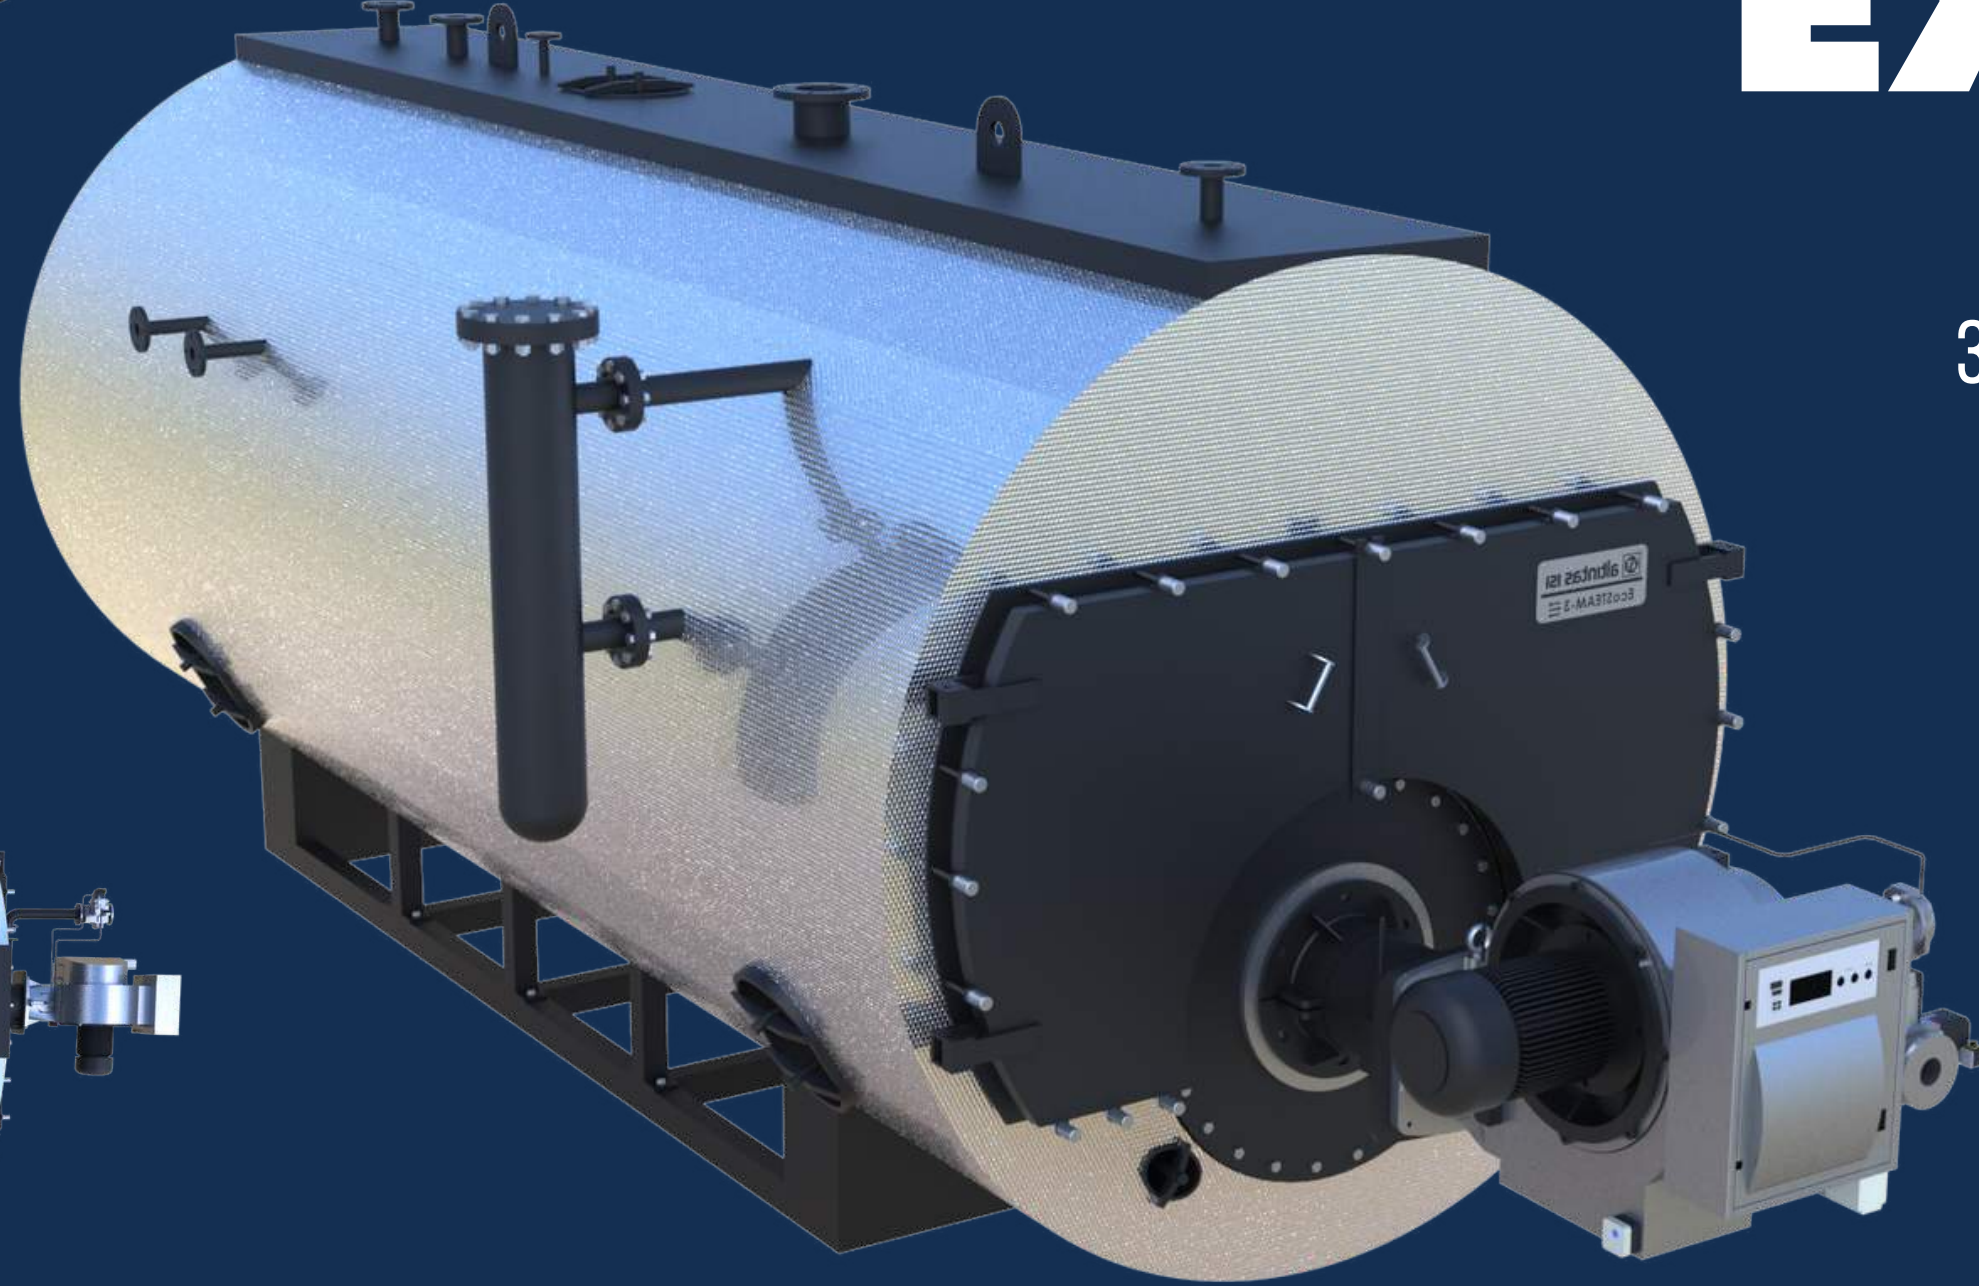

3 GEÇİSLİ KATI YAKITLI SICAK SU KAZANI

AIS3SK - O

(TAM SILINDIRIK)

3 GEÇİSLİ KATI YAKITLI SICAK SU KAZANI

EcoBLACK

3 GEÇİSLİ KATI YAKITLI SICAK SU KAZANI -
SULU IZGARA

EcoDUO

KARSI BASINÇLI SIVI/GAZ YAKITLI SICAK
SU KAZANI

EcoTRIO

3 GEÇİSLİ SIVI/GAZ YAKITLI SICAK SU
KAZANI

EcoNEO

3 GEÇİSLİ SIVI/GAZ YAKITLI SICAK SU
KAZANI

AIS3SG

(TAM SILINDIRIK)

3 GEÇİSLİ SIVI/GAZ YAKITLI SICAK SU
KAZANI
100 KW - 30 MW ÜRETİM ARALIĞI

EcoAIR

3 GEÇİSLİ KATI YAKITLI SICAK HAVA
KAZANI

BUHAR KAZANLARI

ProSTEAM EXPERT

SIVI-GAZ YAKITLI
3 GEÇİŞLİ BUHAR KAZANI

ProSTEAM EXPERT

SIVI-GAZ YAKITLI
2 GEÇİŞLİ BUHAR KAZANI

ProSTEAM EXPERT

KATI YAKITLI
3 GEÇİŞLİ BUHAR KAZANI