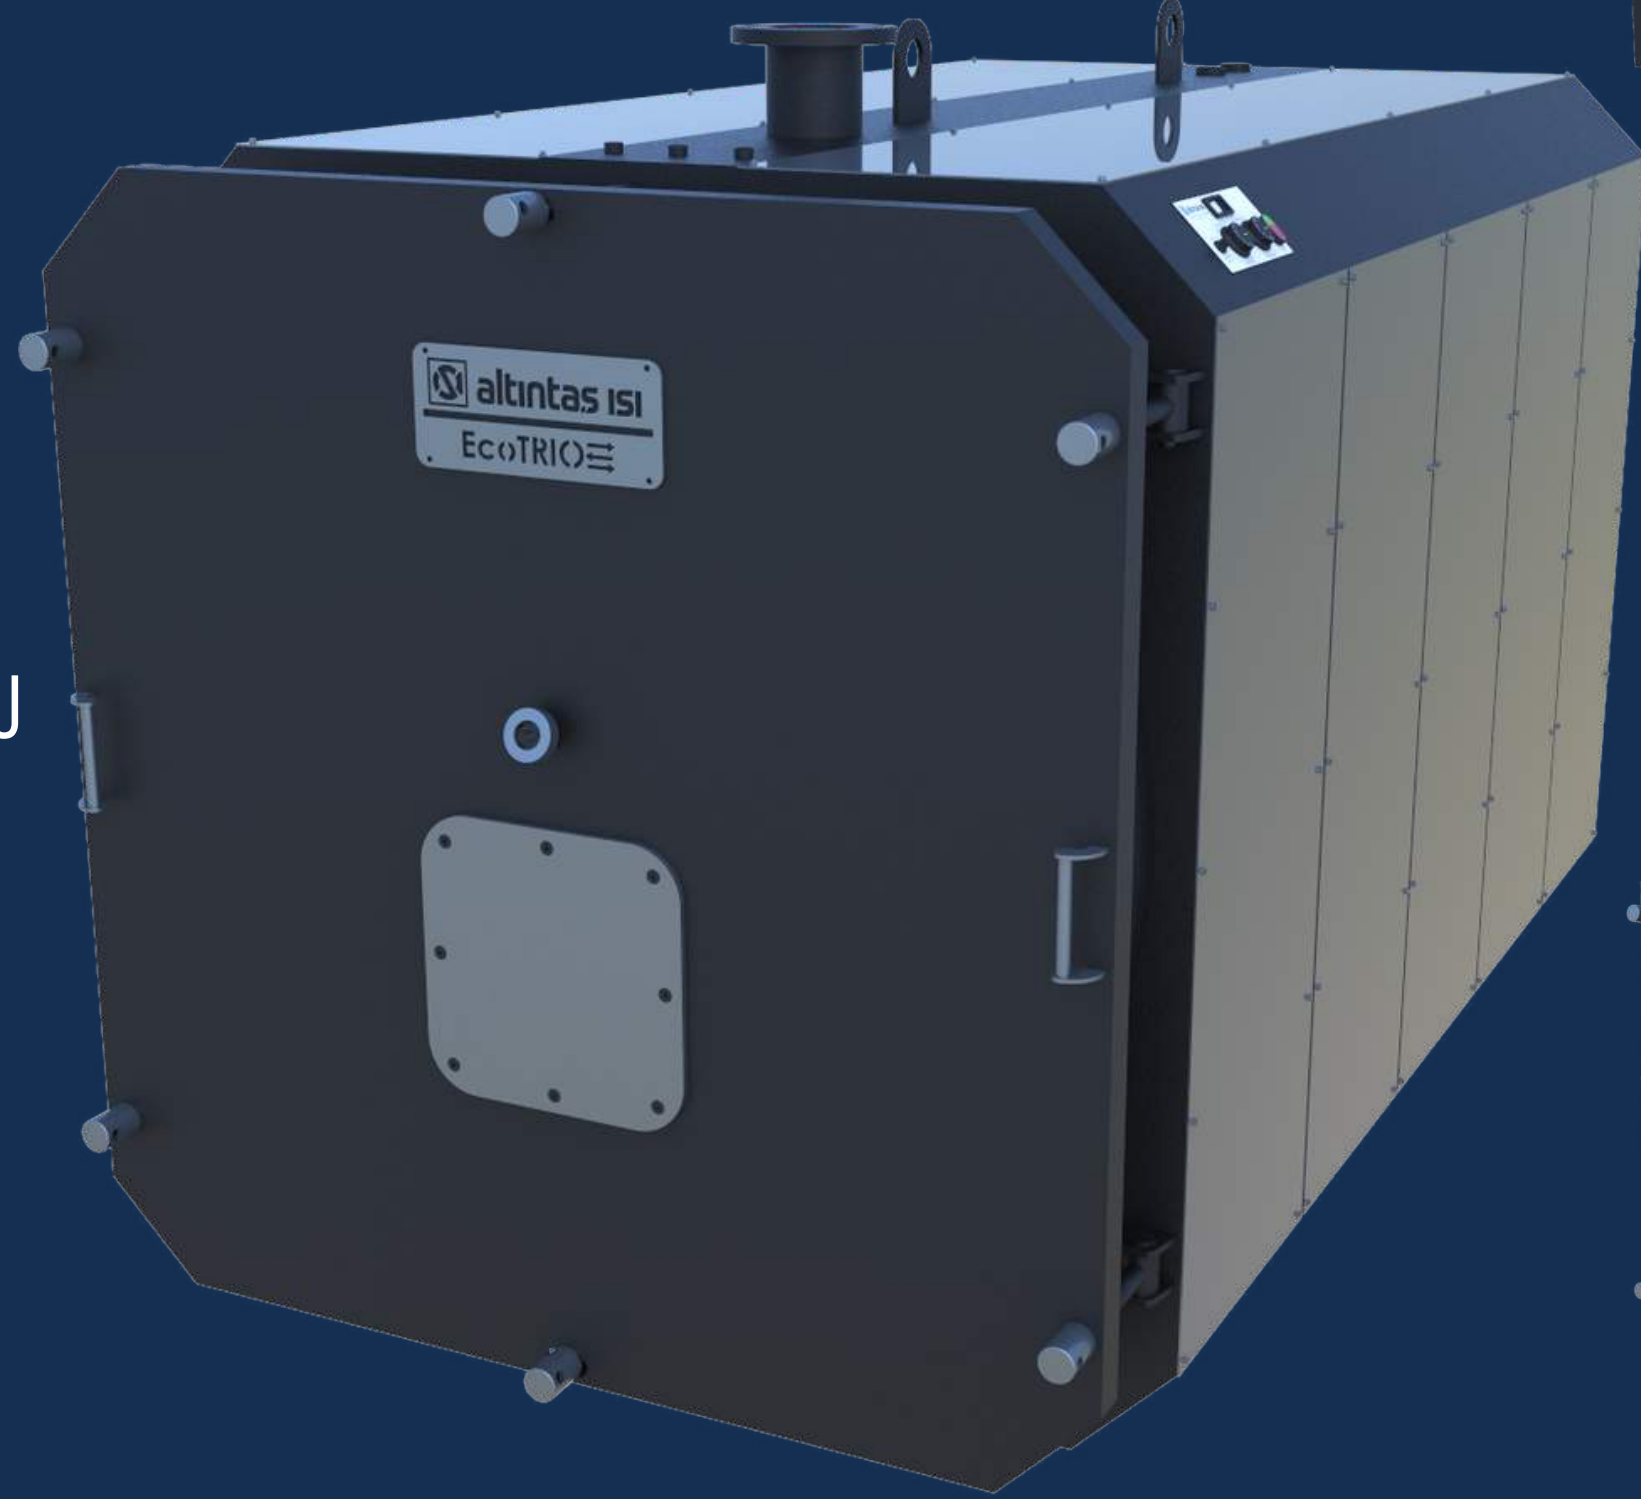

altıntaş[®] **ISI**

ÜRÜN PORTFÖYÜ

KATI YAKITLI BRÜLÖR KAZAN SİSTEMİ

ÖN OCAKLI KAZAN SİSTEMİ

PULVARIZASYON SİSTEMİ

SICAK SU KAZANLARI

AIS3SK

(TAM SILINDIRIK)

3 GEÇİSLİ KATI YAKITLI SICAK SU KAZANI

AIS3SK - O

(TAM SILINDIRIK)

3 GEÇİSLİ KATI YAKITLI SICAK SU KAZANI

EcoBLACK

3 GEÇİSLİ KATI YAKITLI SICAK SU KAZANI -
SULU IZGARA

EcoDUO

KARSI BASINÇLI SIVI/GAZ YAKITLI SICAK
SU KAZANI

EcoTRIO

3 GEÇİSLİ SIVI/GAZ YAKITLI SICAK SU
KAZANI

EcoNEO

3 GEÇİSLİ SIVI/GAZ YAKITLI SICAK SU
KAZANI

AIS3SG

(TAM SILINDIRIK)

3 GEÇİSLİ SIVI/GAZ YAKITLI SICAK SU
KAZANI
100 KW - 30 MW ÜRETİM ARALIĞI

EcoAIR

3 GEÇİSLİ KATI YAKITLI SICAK HAVA
KAZANI

BUHAR KAZANLARI

ProSTEAM EXPERT

SIVI-GAZ YAKITLI
3 GEÇİŞLİ BUHAR KAZANI

ProSTEAM EXPERT

SIVI-GAZ YAKITLI
2 GEÇİŞLİ BUHAR KAZANI

ProSTEAM EXPERT

KATI YAKITLI
3 GEÇİŞLİ BUHAR KAZANI