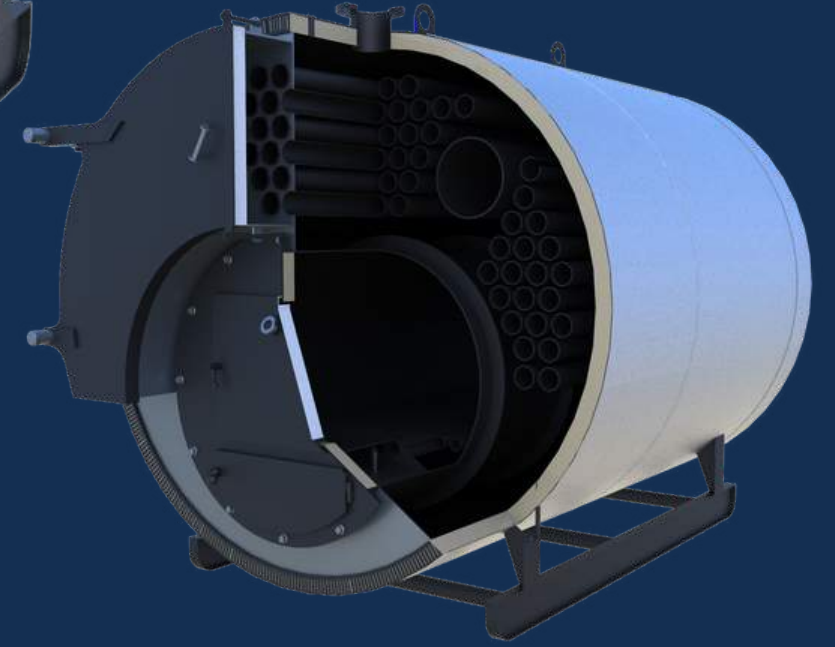

altıntaş[®] **ISI**

ÜRÜN PORTFÖYÜ

KATI YAKITLI BRÜLÖR KAZAN SİSTEMİ

ÖN OCAKLI KAZAN SİSTEMİ

PULVARIZASYON SİSTEMİ

SICAK SU KAZANLARI

AIS3SK

(TAM SILINDIRIK)

3 GEÇİSLİ KATI YAKITLI SICAK SU KAZANI

AIS3SK - O

(TAM SILINDIRIK)

3 GEÇİSLİ KATI YAKITLI SICAK SU KAZANI

EcoBLACK

3 GEÇİSLİ KATI YAKITLI SICAK SU KAZANI -
SULU IZGARA

EcoDUO

KARSI BASINÇLI SIVI/GAZ YAKITLI SICAK
SU KAZANI

EcoTRIO

3 GEÇİSLİ SIVI/GAZ YAKITLI SICAK SU
KAZANI

EcoNEO

3 GEÇİSLİ SIVI/GAZ YAKITLI SICAK SU
KAZANI

AIS3SG

(TAM SILINDIRIK)

3 GEÇİSLİ SIVI/GAZ YAKITLI SICAK SU
KAZANI
100 KW - 30 MW ÜRETİM ARALIĞI

EcoAIR

3 GEÇİSLİ KATI YAKITLI SICAK HAVA
KAZANI

BUHAR KAZANLARI

ProSTEAM EXPERT

SIVI-GAZ YAKITLI
3 GEÇİŞLİ BUHAR KAZANI

ProSTEAM EXPERT

SIVI-GAZ YAKITLI
2 GEÇİŞLİ BUHAR KAZANI

ProSTEAM EXPERT

KATI YAKITLI
3 GEÇİŞLİ BUHAR KAZANI