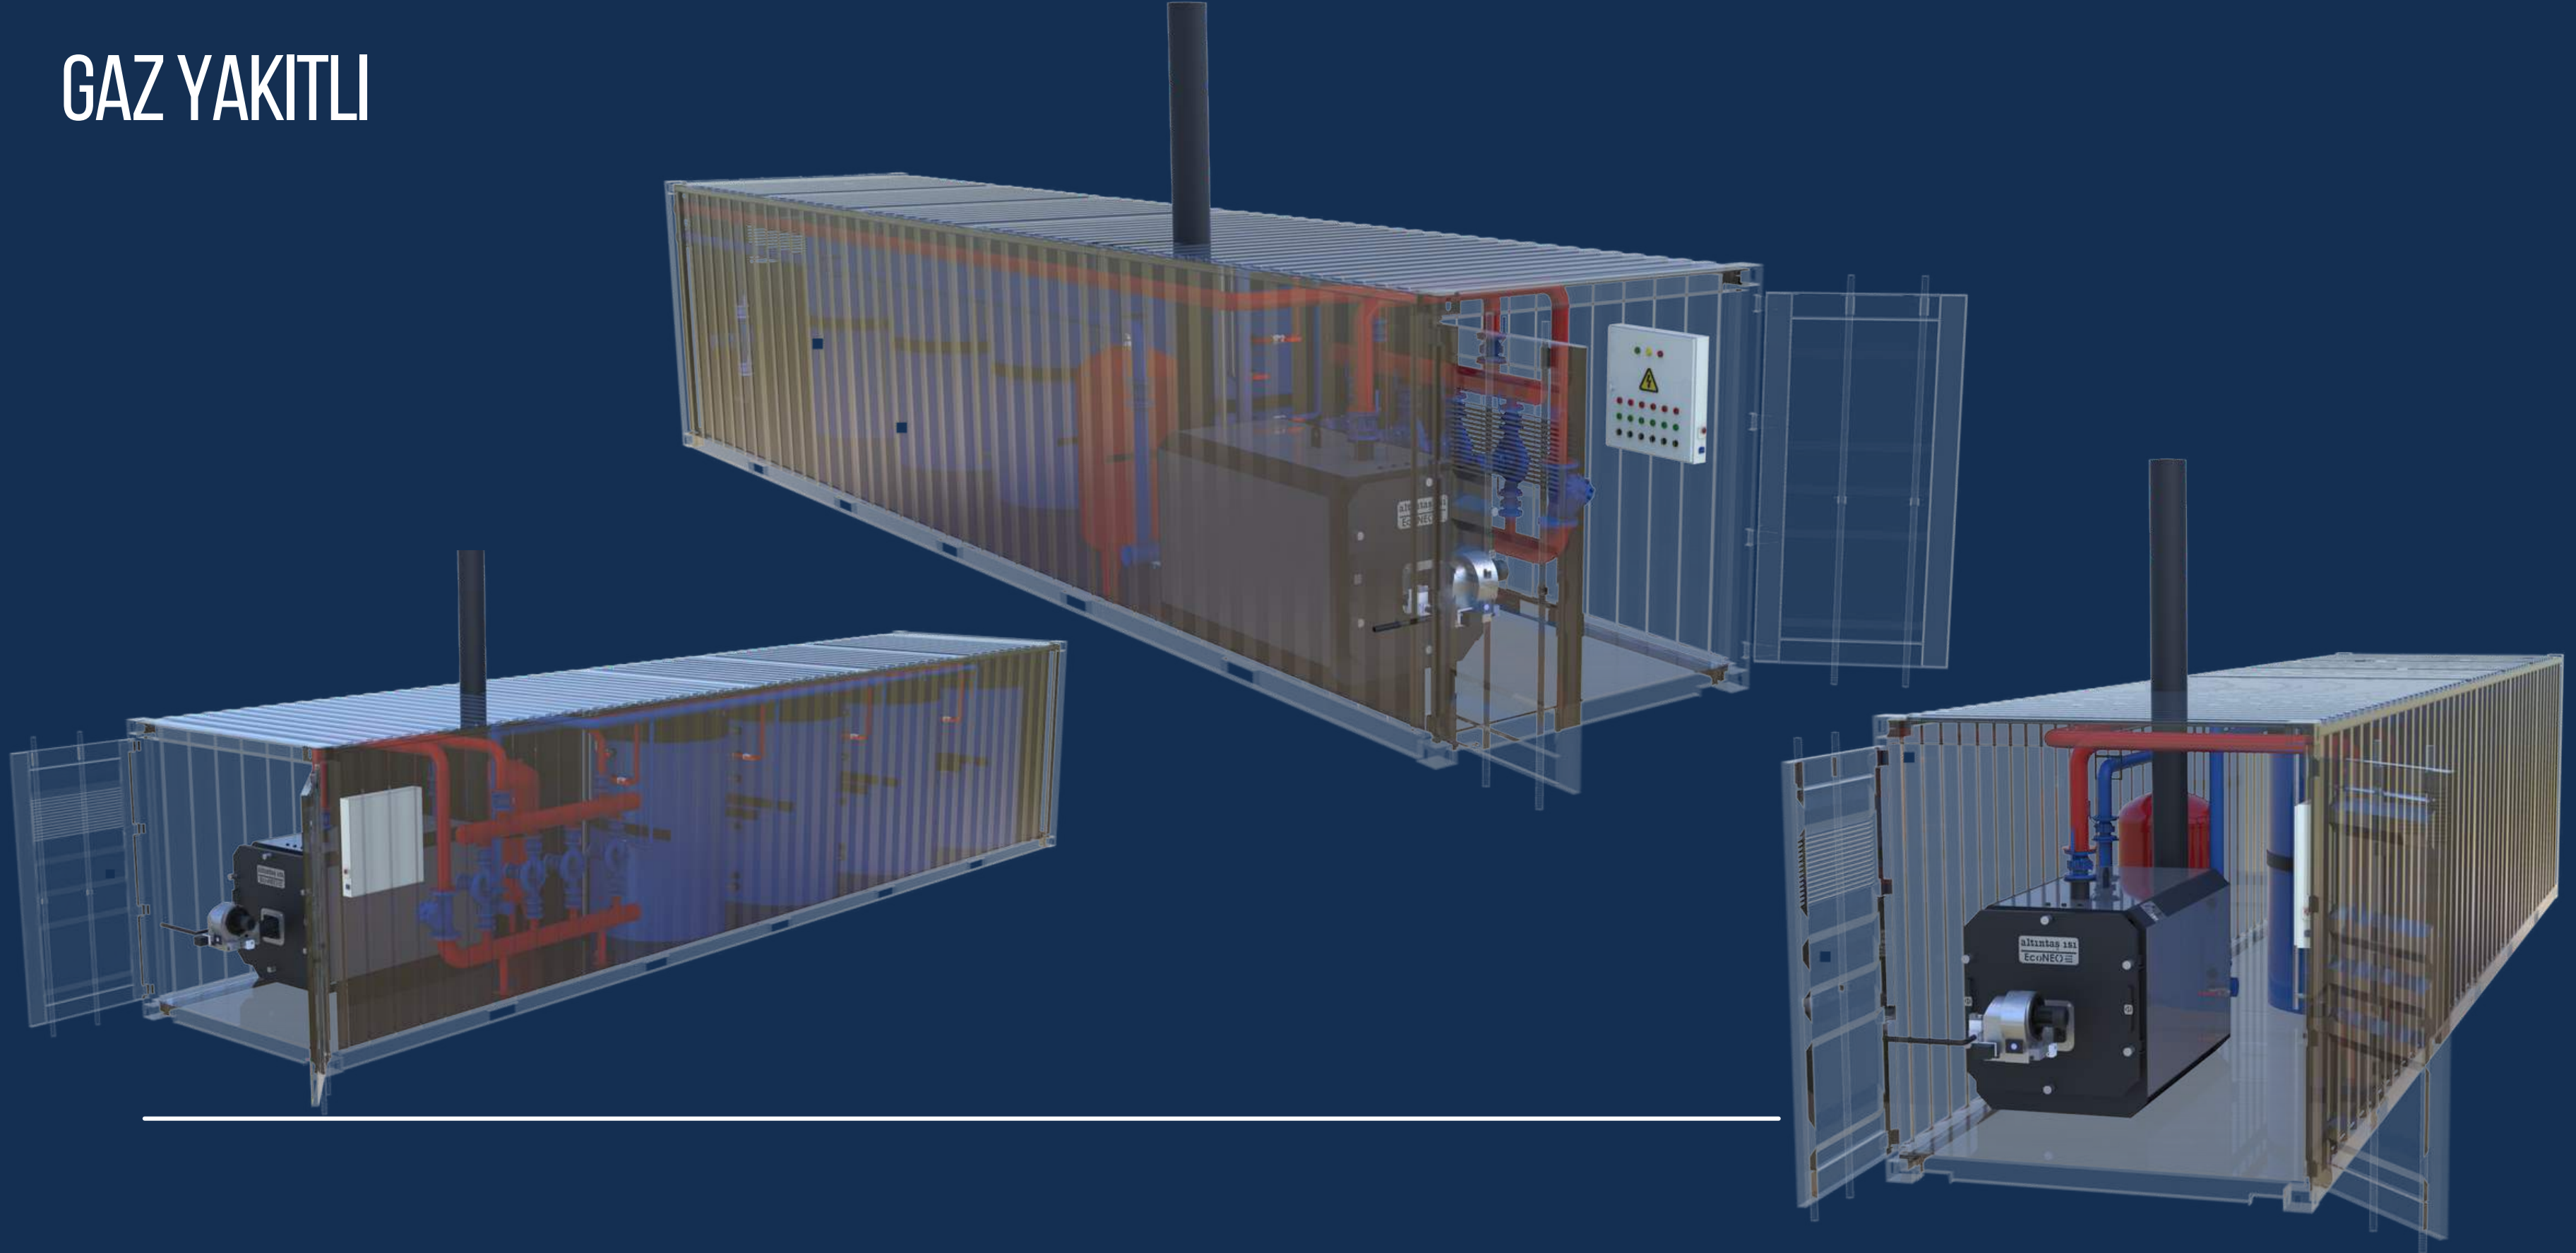

MOBİL SICAK SU SANTRALİ

GAZ YAKITLI