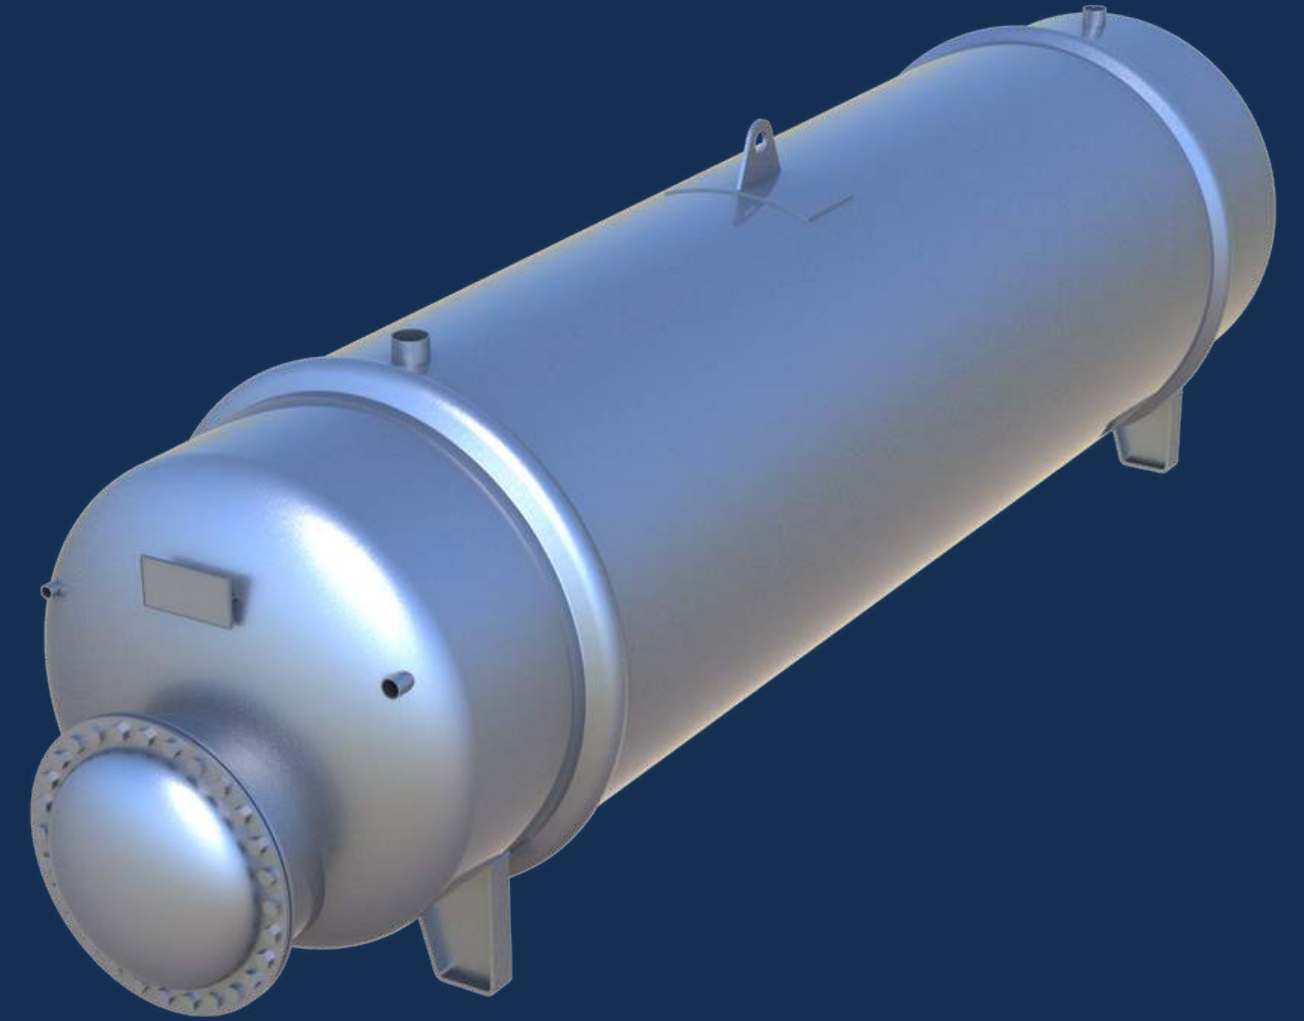

altıntaş[®] **ISI**

ÜRÜN PORTFÖYÜ

KATI YAKITLI BRÜLÖR KAZAN SİSTEMİ

ÖN OCAKLI KAZAN SİSTEMİ

PULVARIZASYON SİSTEMİ

SICAK SU KAZANLARI

AIS3SK

(TAM SILINDIRIK)

3 GEÇİSLİ KATI YAKITLI SICAK SU KAZANI

AIS3SK - O

(TAM SILINDIRIK)

3 GEÇİSLİ KATI YAKITLI SICAK SU KAZANI

EcoBLACK

3 GEÇİSLİ KATI YAKITLI SICAK SU KAZANI -
SULU IZGARA

EcoDUO

KARSI BASINÇLI SIVI/GAZ YAKITLI SICAK
SU KAZANI

EcoTRIO

3 GEÇİSLİ SIVI/GAZ YAKITLI SICAK SU
KAZANI

EcoNEO

3 GEÇİSLİ SIVI/GAZ YAKITLI SICAK SU
KAZANI

AIS3SG

(TAM SILINDIRIK)

3 GEÇİSLİ SIVI/GAZ YAKITLI SICAK SU
KAZANI
100 KW - 30 MW ÜRETİM ARALIĞI

EcoAIR

TEK SERPANTINLI BOYLER

ÇİFT SERPANTİNLİ BOYLER

YATIK TIP BOYLER

SERPANTİNLİ

ÇİDARLI

MOBİL SICAK SU SANTRALI

KATI YAKITLI

MOBİL SICAK SU SANTRALİ