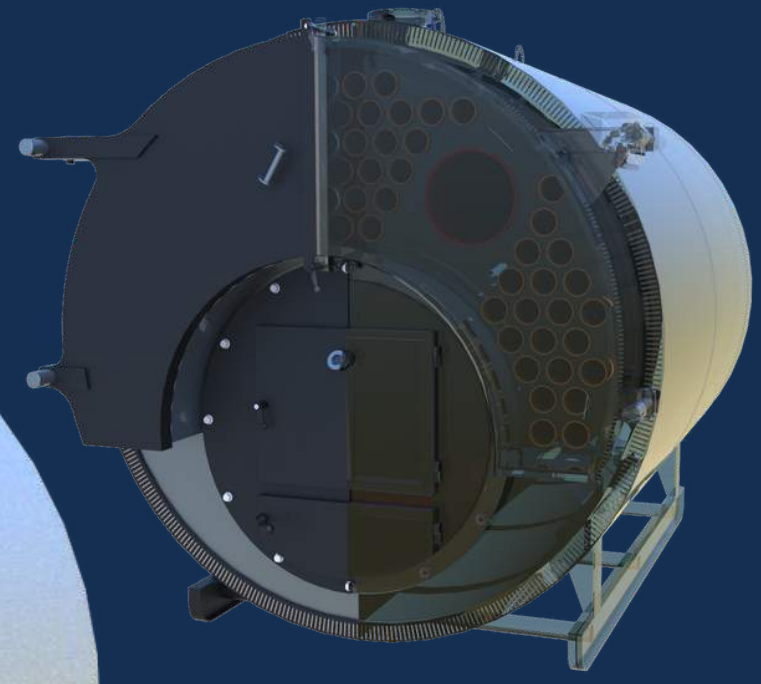

altıntaş[®] **ISI**

ÜRÜN PORTFÖYÜ

KATI YAKITLI BRÜLÖR KAZAN SİSTEMİ

ÖN OCAKLI KAZAN SİSTEMİ

PULVARIZASYON SİSTEMİ

SICAK SU KAZANLARI

AIS3SK

(TAM SILINDIRIK)

3 GEÇİSLİ KATI YAKITLI SICAK SU KAZANI

AIS3SK - O

(TAM SILINDIRIK)

3 GEÇİSLİ KATI YAKITLI SICAK SU KAZANI

EcoBLACK

3 GEÇİSLİ KATI YAKITLI SICAK SU KAZANI -
SULU IZGARA

EcoDUO

KARSI BASINÇLI SIVI/GAZ YAKITLI SICAK
SU KAZANI

EcoTRIO

3 GEÇİSLİ SIVI/GAZ YAKITLI SICAK SU
KAZANI

EcoNEO

3 GEÇİSLİ SIVI/GAZ YAKITLI SICAK SU
KAZANI

AIS3SG

(TAM SILINDIRIK)

3 GEÇİSLİ SIVI/GAZ YAKITLI SICAK SU
KAZANI
100 KW - 30 MW ÜRETİM ARALIĞI

EcoAIR