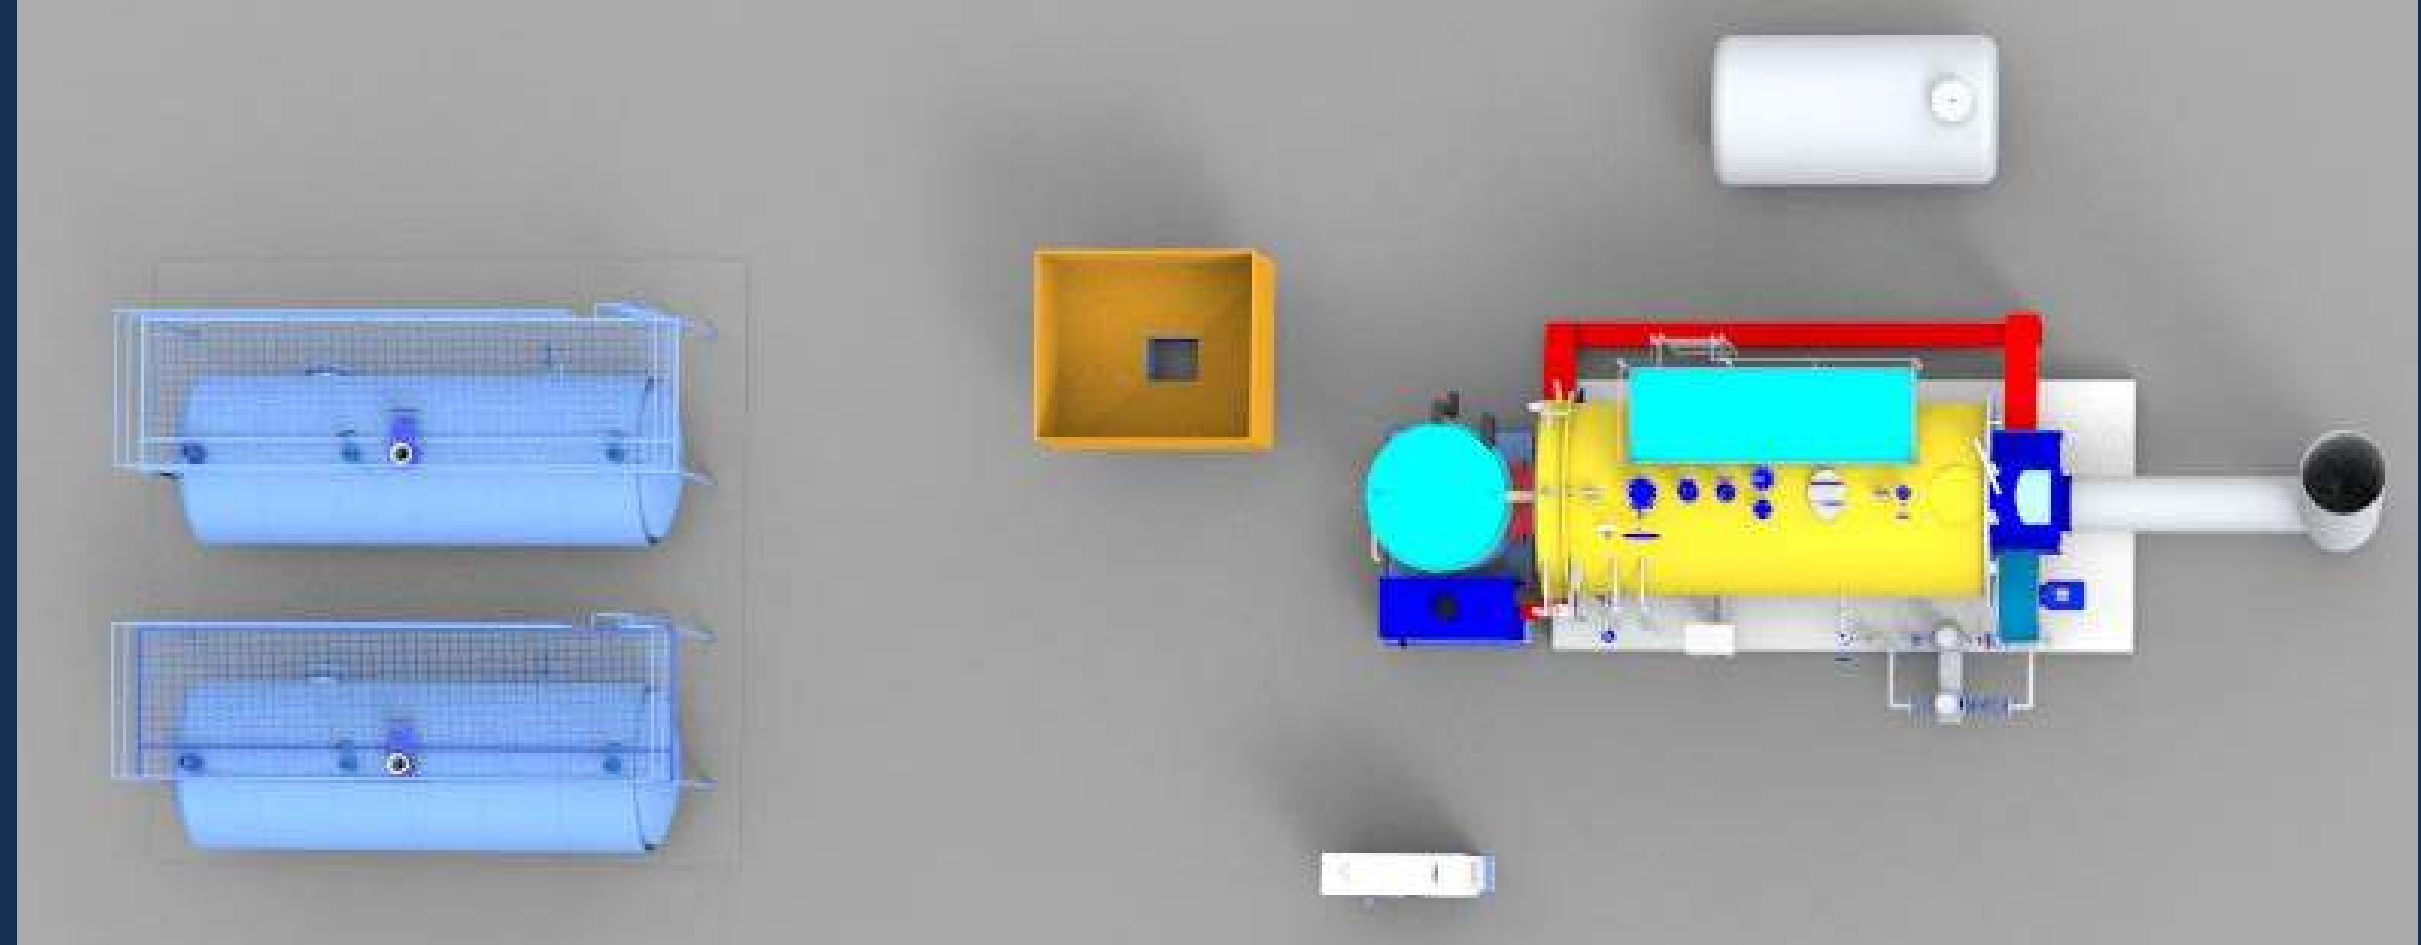

altıntaş[®] **ISI**

ÜRÜN PORTFÖYÜ

KATI YAKITLI BRÜLÖR KAZAN SİSTEMİ

ÖN OCAKLI KAZAN SİSTEMİ

PULVARIZASYON SİSTEMİ

SICAK SU KAZANLARI

AIS3SK

(TAM SILINDIRIK)

3 GEÇİSLİ KATI YAKITLI SICAK SU KAZANI

AIS3SK - O

(TAM SILINDIRIK)

3 GEÇİSLİ KATI YAKITLI SICAK SU KAZANI

EcoBLACK

3 GEÇİSLİ KATI YAKITLI SICAK SU KAZANI -
SULU IZGARA

EcoDUO

KARSI BASINÇLI SIVI/GAZ YAKITLI SICAK
SU KAZANI

EcoTRIO

3 GEÇİSLİ SIVI/GAZ YAKITLI SICAK SU
KAZANI

EcoNEO

3 GEÇİSLİ SIVI/GAZ YAKITLI SICAK SU
KAZANI

AIS3SG

(TAM SILINDIRIK)

3 GEÇİSLİ SIVI/GAZ YAKITLI SICAK SU
KAZANI
100 KW - 30 MW ÜRETİM ARALIĞI

EcoAIR

TEK SERPANTINLI BOYLER

ÇİFT SERPANTİNLİ BOYLER

YATIK TIP BOYLER

SERPANTİNLİ

ÇİDARLI

MOBİL SICAK SU SANTRALI

KATI YAKITLI

MOBİL SICAK SU SANTRALİ