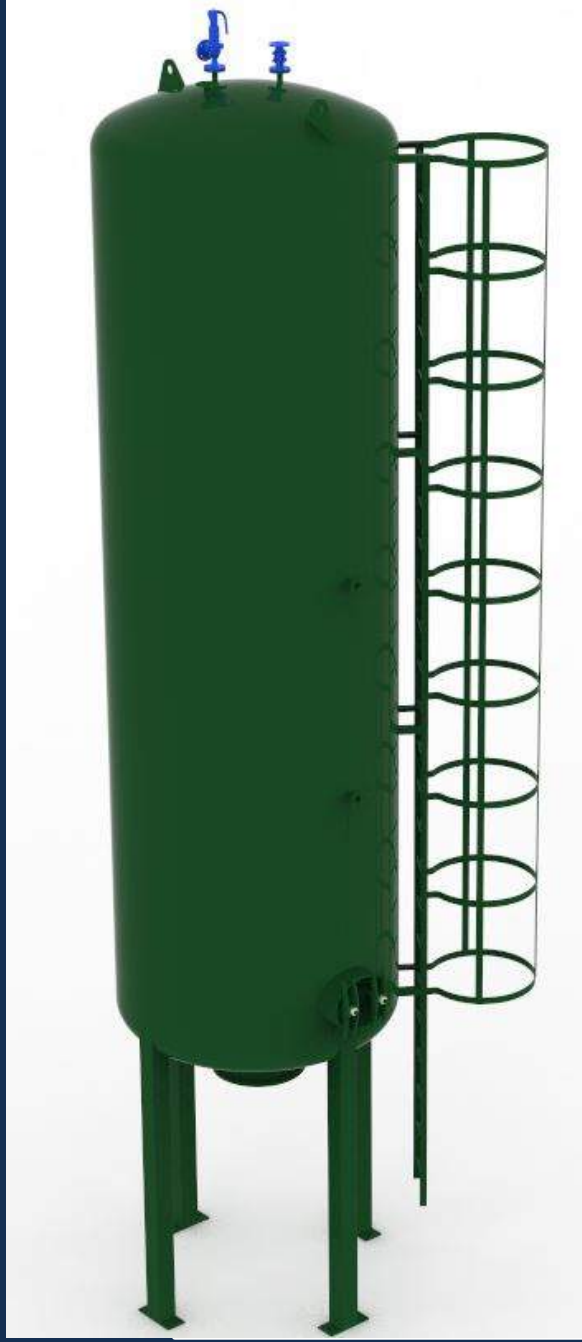

altıntaş[®] **ISI**

ÜRÜN PORTFÖYÜ

KATI YAKITLI BRÜLÖR KAZAN SİSTEMİ

ÖN OCAKLI KAZAN SİSTEMİ

PULVARIZASYON SİSTEMİ

SICAK SU KAZANLARI

AIS3SK

(TAM SILINDIRIK)

3 GEÇİSLİ KATI YAKITLI SICAK SU KAZANI

AIS3SK - O

(TAM SILINDIRIK)

3 GEÇİSLİ KATI YAKITLI SICAK SU KAZANI

EcoBLACK

3 GEÇİSLİ KATI YAKITLI SICAK SU KAZANI -
SULU IZGARA

EcoDUO

KARSI BASINÇLI SIVI/GAZ YAKITLI SICAK
SU KAZANI

YER ALTI YATIK SU TANKI

MODÜLER SU TANKI

YER ÜSTÜ DİK SU TANKI

DİK TIP HAMMADDE SİLOLARI

DARBE ÖNLEME KAZANI

altintas[®] ISI

1974

2024