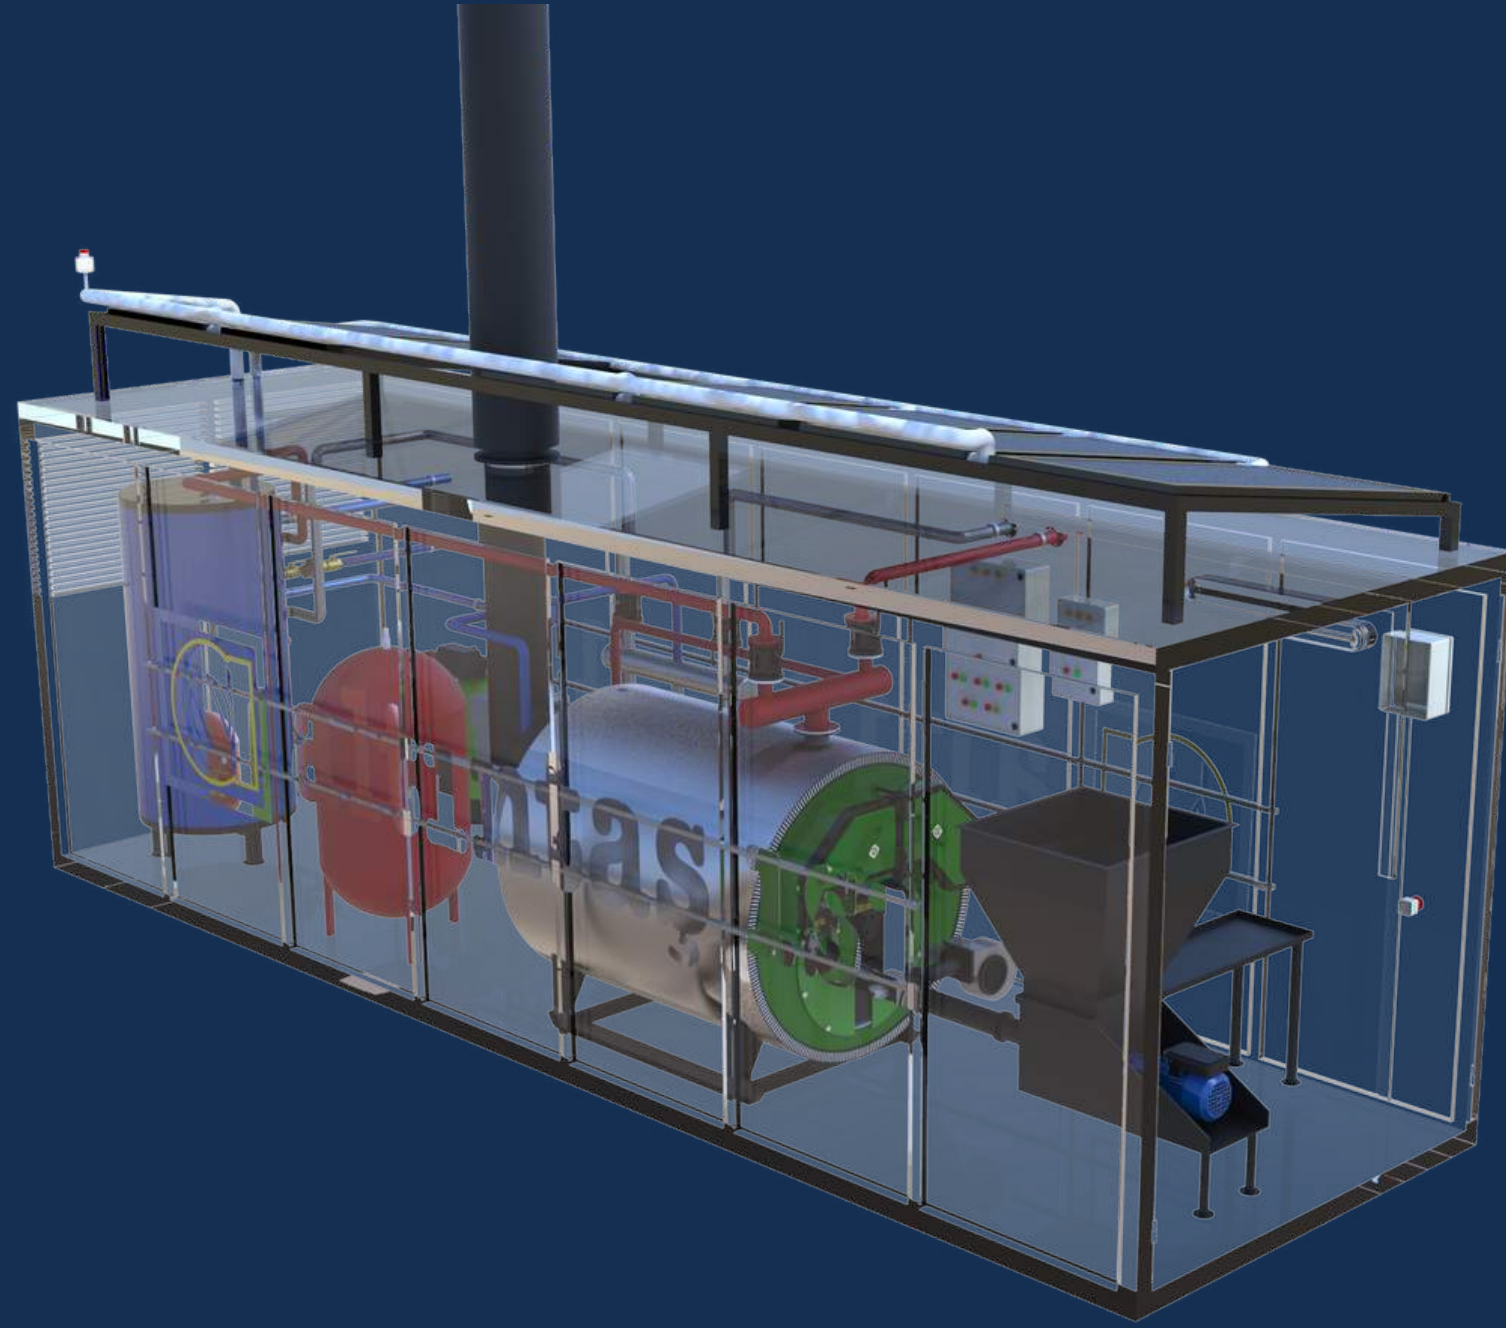

3 GEÇİSLİ KATI YAKITLI SICAK SU KAZANI

AIS3SK - O

(TAM SILINDIRIK)

3 GEÇİSLİ KATI YAKITLI SICAK SU KAZANI

EcoBLACK

3 GEÇİSLİ KATI YAKITLI SICAK SU KAZANI -
SULU IZGARA

EcoDUO

KARSI BASINÇLI SIVI/GAZ YAKITLI SICAK
SU KAZANI

TEK SERPANTINLI BOYLER

ÇİFT SERPANTİNLİ BOYLER

YATIK TIP BOYLER

SERPANTİNLİ

ÇİDARLI

MOBİL SICAK SU SANTRALI

KATI YAKITLI

MOBİL SICAK SU SANTRALİ