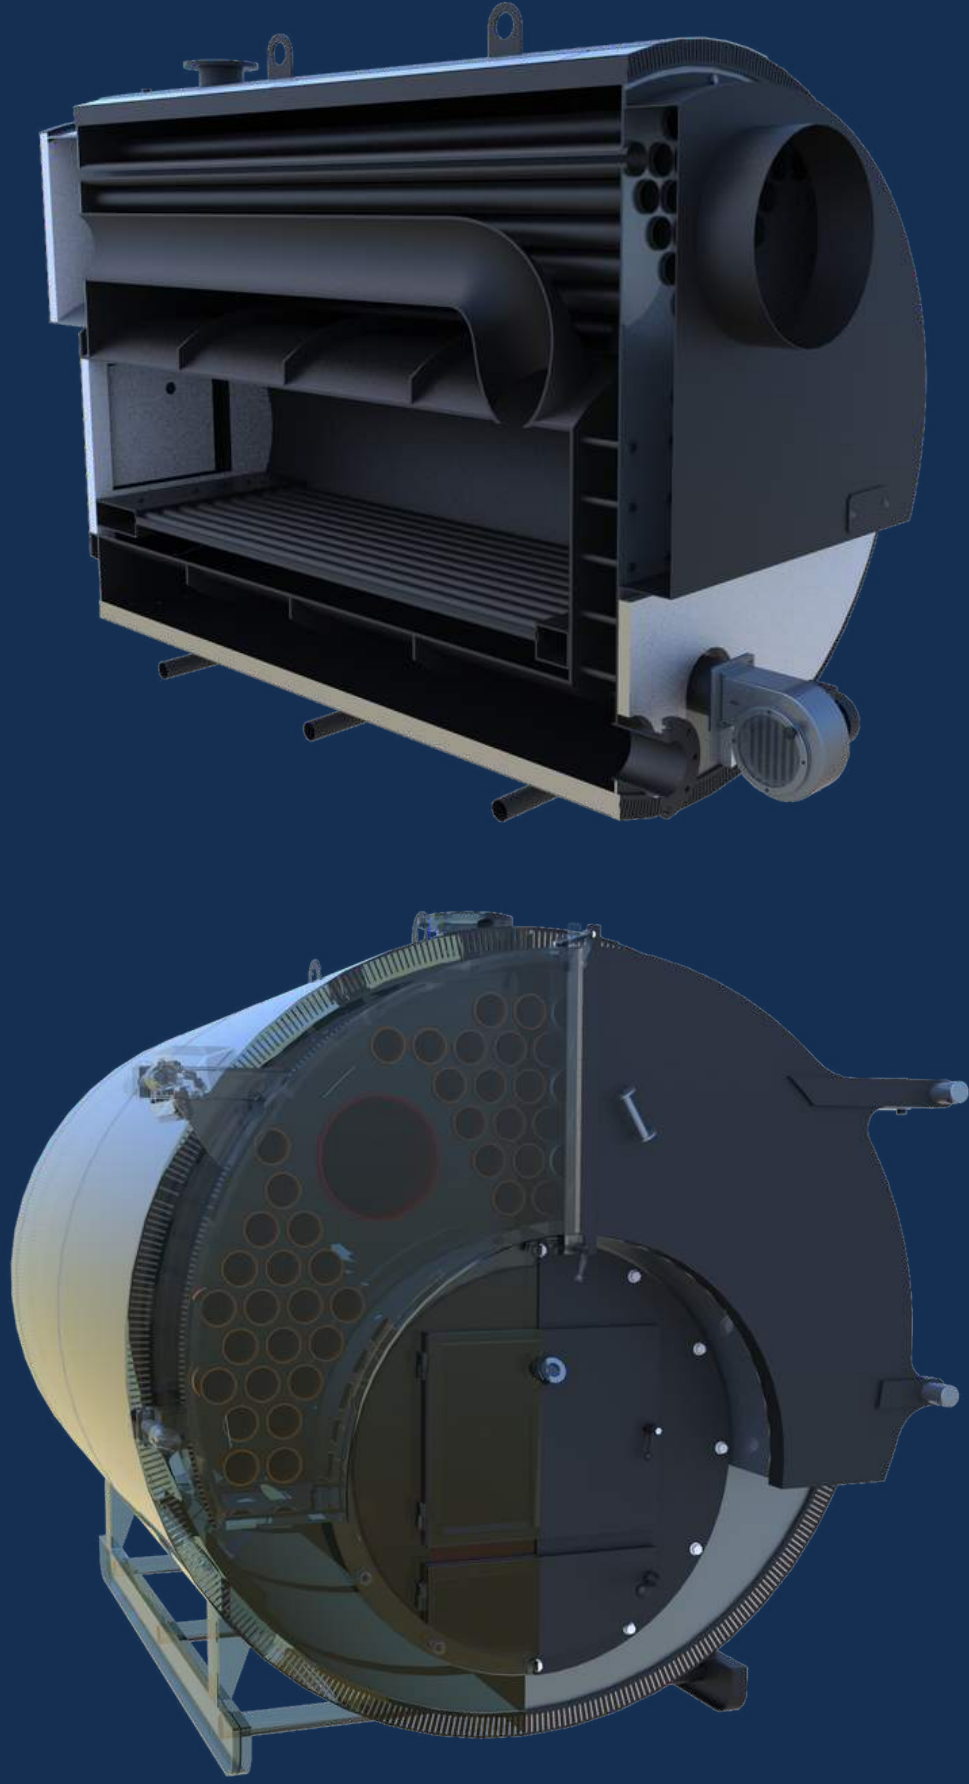

altıntaş[®] **ISI**

ÜRÜN PORTFÖYÜ

KATI YAKITLI BRÜLÖR KAZAN SİSTEMİ

ÖN OCAKLI KAZAN SİSTEMİ

PULVARIZASYON SİSTEMİ

SICAK SU KAZANLARI

AIS3SK

(TAM SILINDIRIK)

3 GEÇİSLİ KATI YAKITLI SICAK SU KAZANI

AIS3SK - O

(TAM SILINDIRIK)

3 GEÇİSLİ KATI YAKITLI SICAK SU KAZANI

EcoBLACK

3 GEÇİSLİ KATI YAKITLI SICAK SU KAZANI -
SULU IZGARA

EcoDUO

KARSI BASINÇLI SIVI/GAZ YAKITLI SICAK
SU KAZANI

EcoTRIO

3 GEÇİSLİ SIVI/GAZ YAKITLI SICAK SU
KAZANI

EcoNEO

3 GEÇİSLİ SIVI/GAZ YAKITLI SICAK SU
KAZANI

AIS3SG

(TAM SILINDIRIK)

3 GEÇİSLİ SIVI/GAZ YAKITLI SICAK SU
KAZANI
100 KW - 30 MW ÜRETİM ARALIĞI

EcoAIR

3 GEÇİSLİ KATI YAKITLI SICAK HAVA
KAZANI

BUHAR KAZANLARI

ProSTEAM EXPERT

SIVI-GAZ YAKITLI
3 GEÇİŞLİ BUHAR KAZANI

ProSTEAM EXPERT

SIVI-GAZ YAKITLI
2 GEÇİŞLİ BUHAR KAZANI

ProSTEAM EXPERT

KATI YAKITLI
3 GEÇİŞLİ BUHAR KAZANI