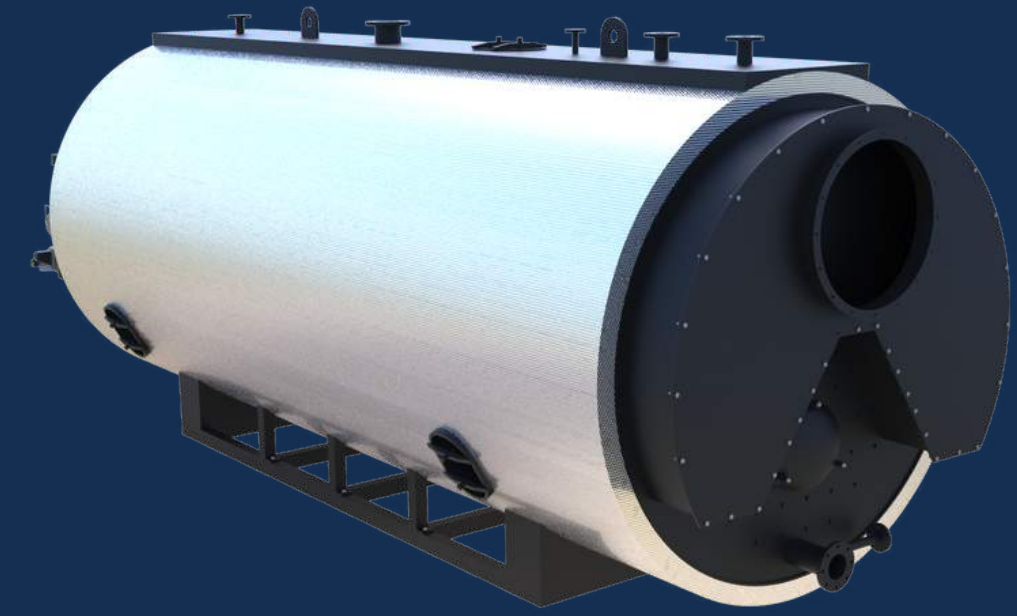

ProSTEAM EXPERT

SIVI-GAZ YAKITLI
3 GEÇİŞLİ BUHAR KAZANI