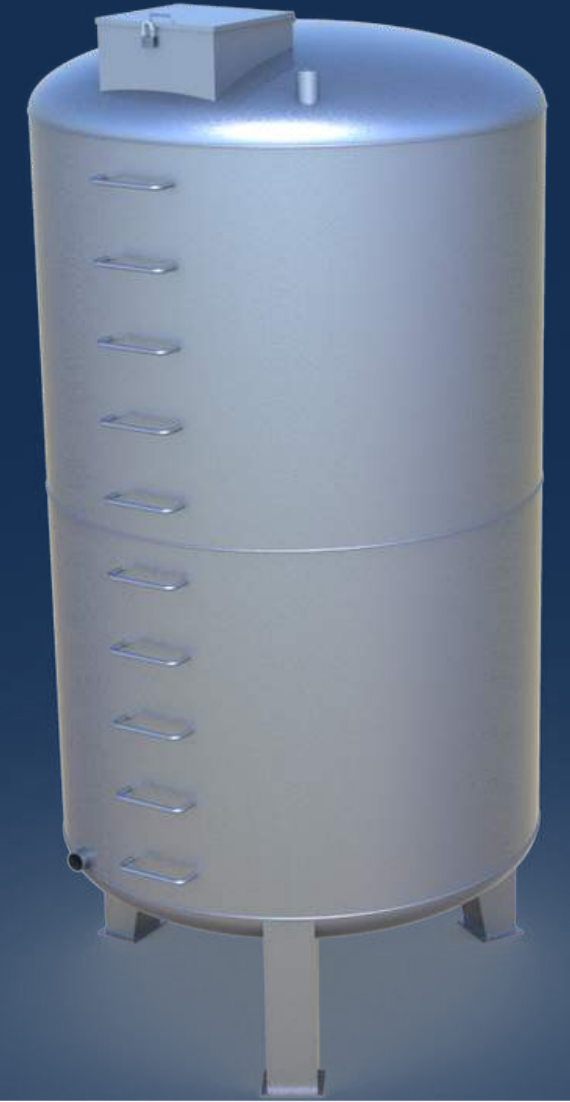

YER ÜSTÜ DİK SU TANKI