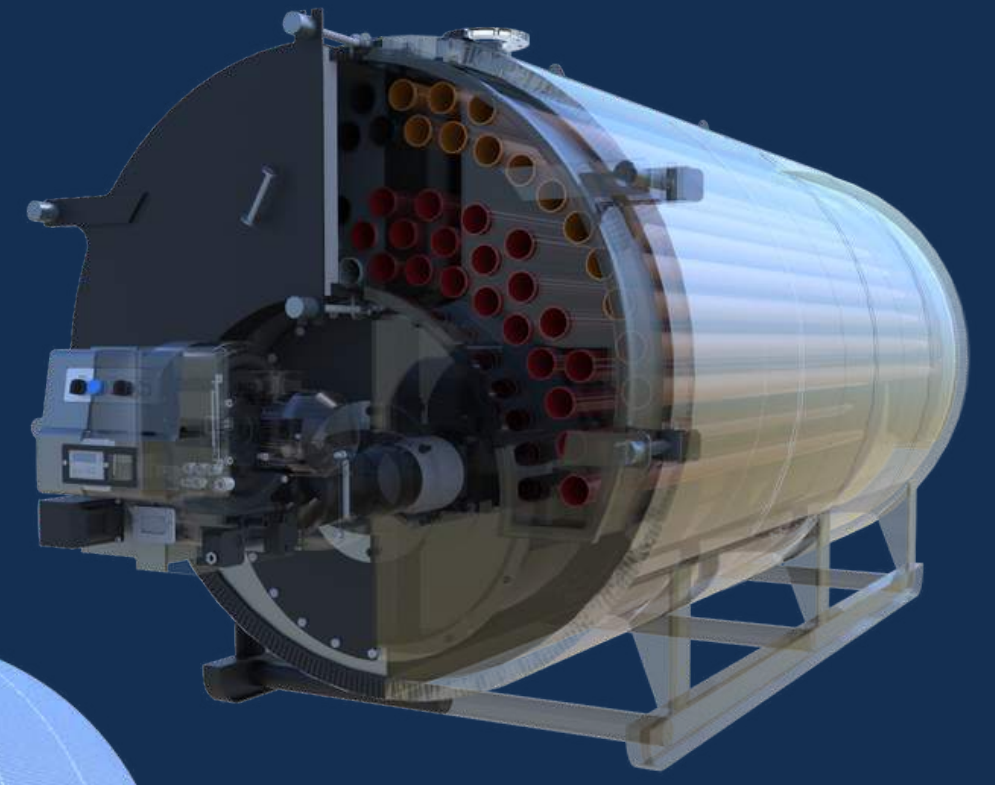

altıntaş[®] **ISI**

ÜRÜN PORTFÖYÜ

KATI YAKITLI BRÜLÖR KAZAN SİSTEMİ

ÖN OCAKLI KAZAN SİSTEMİ

PULVARIZASYON SİSTEMİ

SICAK SU KAZANLARI

AIS3SK

(TAM SILINDIRIK)

3 GEÇİSLİ KATI YAKITLI SICAK SU KAZANI

AIS3SK - O

(TAM SILINDIRIK)

3 GEÇİSLİ KATI YAKITLI SICAK SU KAZANI

EcoBLACK

3 GEÇİSLİ KATI YAKITLI SICAK SU KAZANI -
SULU IZGARA

EcoDUO

KARSI BASINÇLI SIVI/GAZ YAKITLI SICAK
SU KAZANI

EcoTRIO

3 GEÇİSLİ SIVI/GAZ YAKITLI SICAK SU
KAZANI

EcoNEO

3 GEÇİSLİ SIVI/GAZ YAKITLI SICAK SU
KAZANI

AIS3SG

(TAM SILINDIRIK)

3 GEÇİSLİ SIVI/GAZ YAKITLI SICAK SU
KAZANI
100 KW - 30 MW ÜRETİM ARALIĞI

EcoAIR

3 GEÇİSLİ KATI YAKITLI SICAK HAVA
KAZANI

BUHAR KAZANLARI

ProSTEAM EXPERT

SIVI-GAZ YAKITLI
3 GEÇİŞLİ BUHAR KAZANI

ProSTEAM EXPERT

SIVI-GAZ YAKITLI
2 GEÇİŞLİ BUHAR KAZANI

ProSTEAM EXPERT

KATI YAKITLI
3 GEÇİŞLİ BUHAR KAZANI