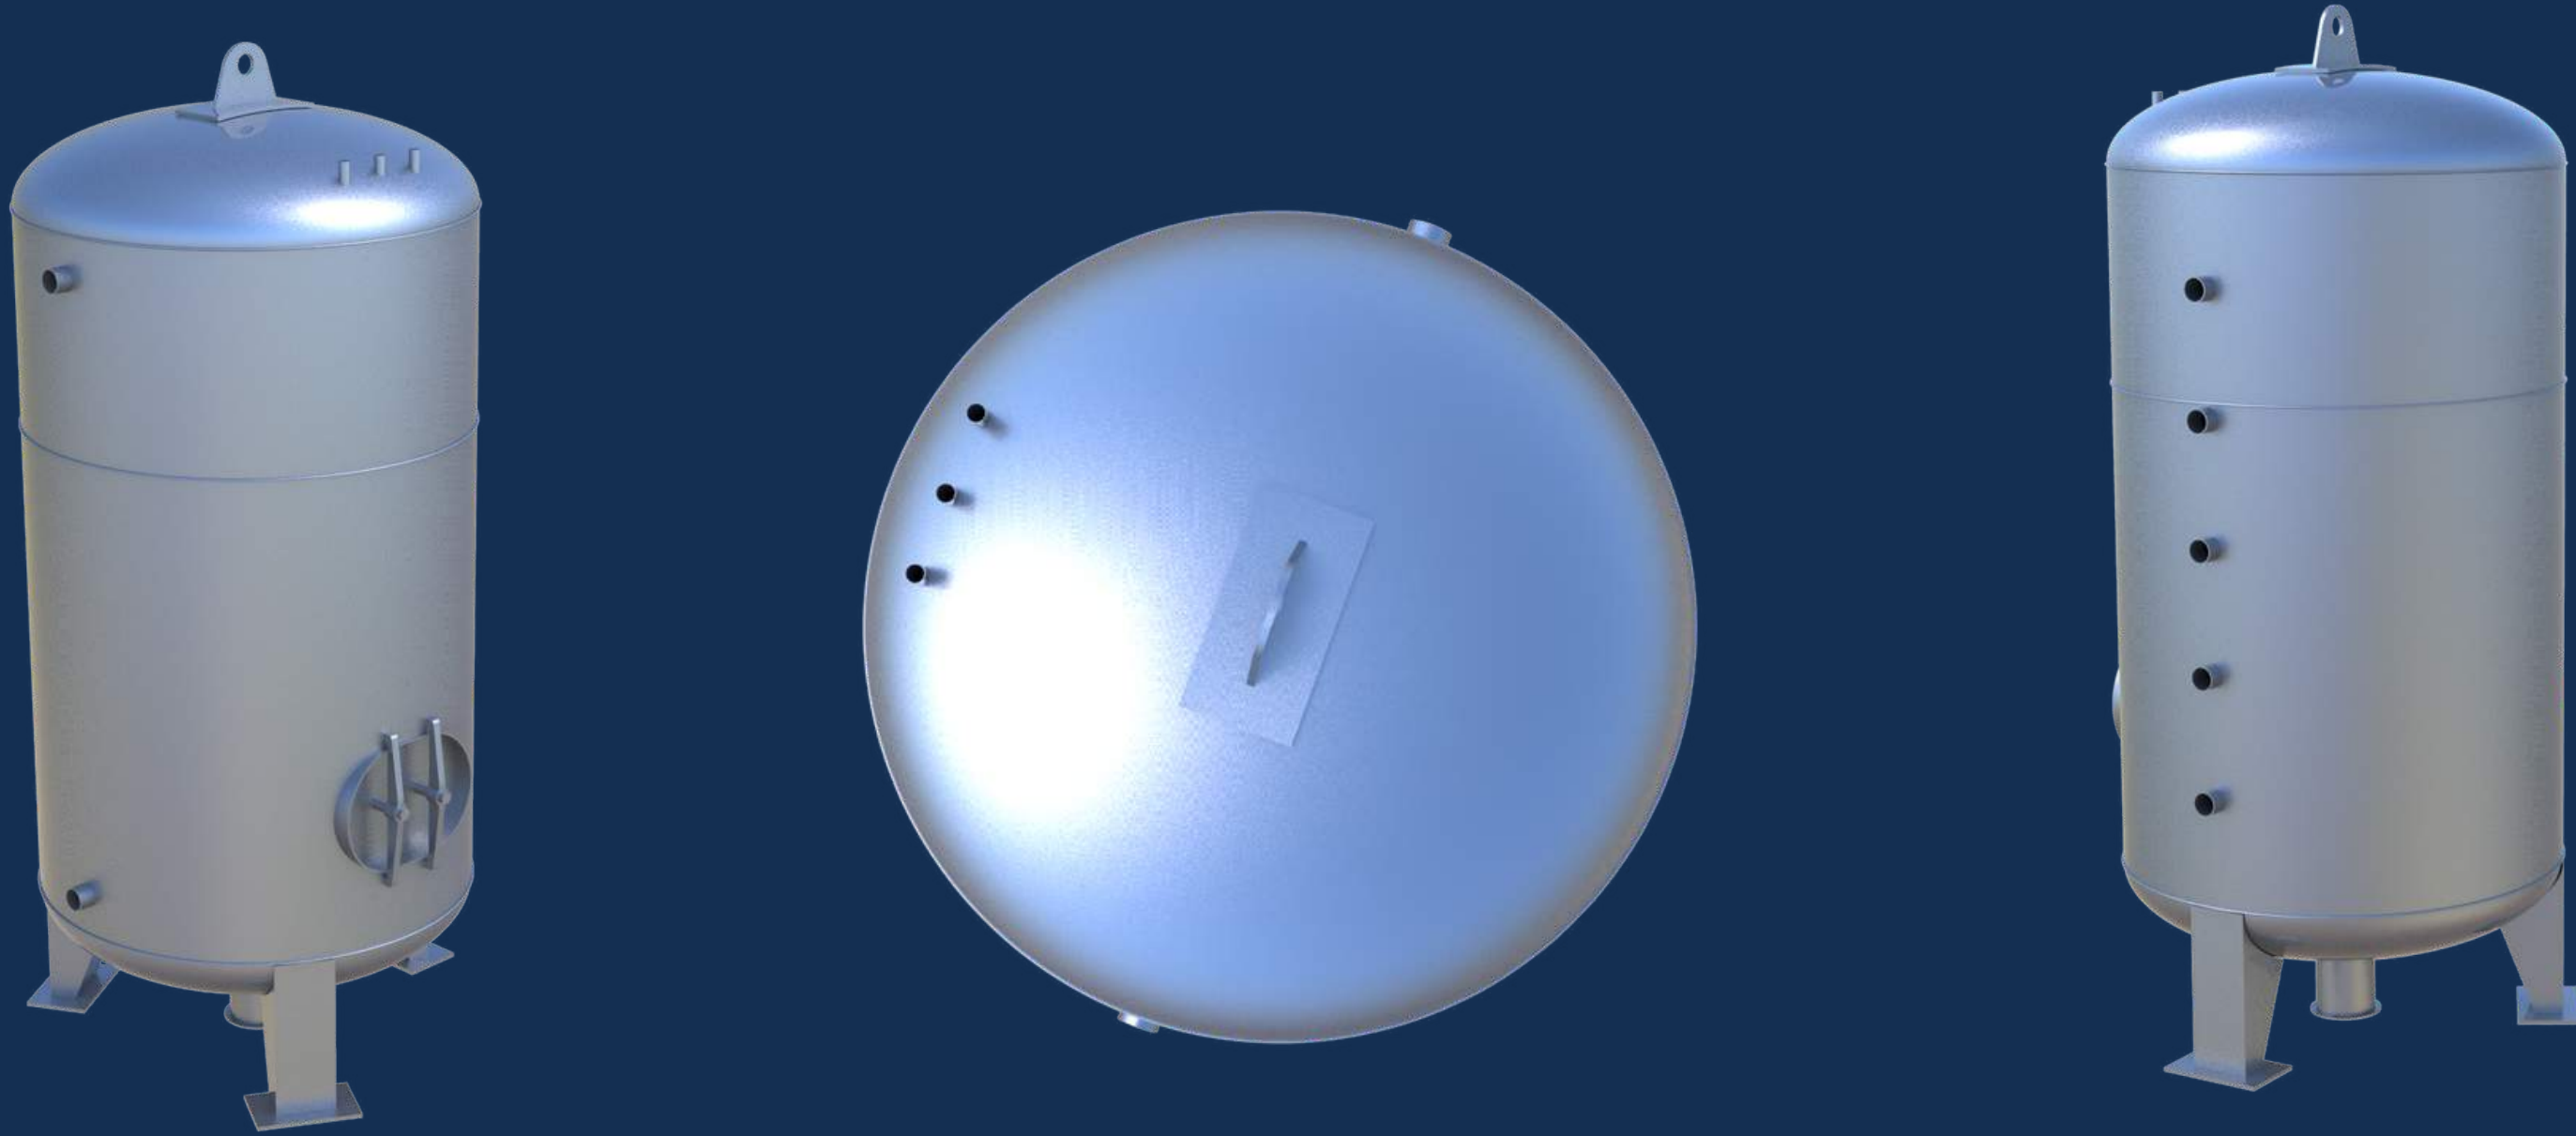

AKÜMÜLASYON TANKI