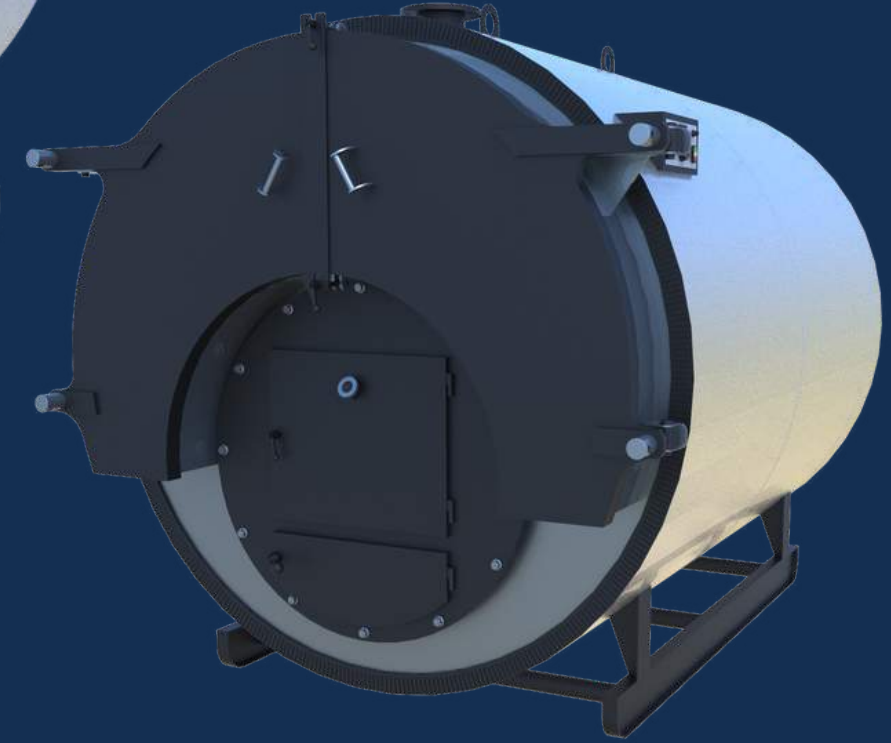

altıntaş[®] **ISI**

ÜRÜN PORTFÖYÜ

KATI YAKITLI BRÜLÖR KAZAN SİSTEMİ

ÖN OCAKLI KAZAN SİSTEMİ

PULVARIZASYON SİSTEMİ

SICAK SU KAZANLARI

AIS3SK

(TAM SILINDIRIK)

3 GEÇİSLİ KATI YAKITLI SICAK SU KAZANI

AIS3SK - O

(TAM SILINDIRIK)

3 GEÇİSLİ KATI YAKITLI SICAK SU KAZANI

EcoBLACK

3 GEÇİSLİ KATI YAKITLI SICAK SU KAZANI -
SULU IZGARA

EcoDUO

KARSI BASINÇLI SIVI/GAZ YAKITLI SICAK
SU KAZANI

EcoTRIO

3 GEÇİSLİ SIVI/GAZ YAKITLI SICAK SU
KAZANI

EcoNEO

3 GEÇİSLİ SIVI/GAZ YAKITLI SICAK SU
KAZANI

AIS3SG

(TAM SILINDIRIK)

3 GEÇİSLİ SIVI/GAZ YAKITLI SICAK SU
KAZANI
100 KW - 30 MW ÜRETİM ARALIĞI

EcoAIR

3 GEÇİSLİ KATI YAKITLI SICAK HAVA
KAZANI

BUHAR KAZANLARI

ProSTEAM EXPERT

SIVI-GAZ YAKITLI
3 GEÇİŞLİ BUHAR KAZANI

ProSTEAM EXPERT

SIVI-GAZ YAKITLI
2 GEÇİŞLİ BUHAR KAZANI

ProSTEAM EXPERT

KATI YAKITLI
3 GEÇİŞLİ BUHAR KAZANI