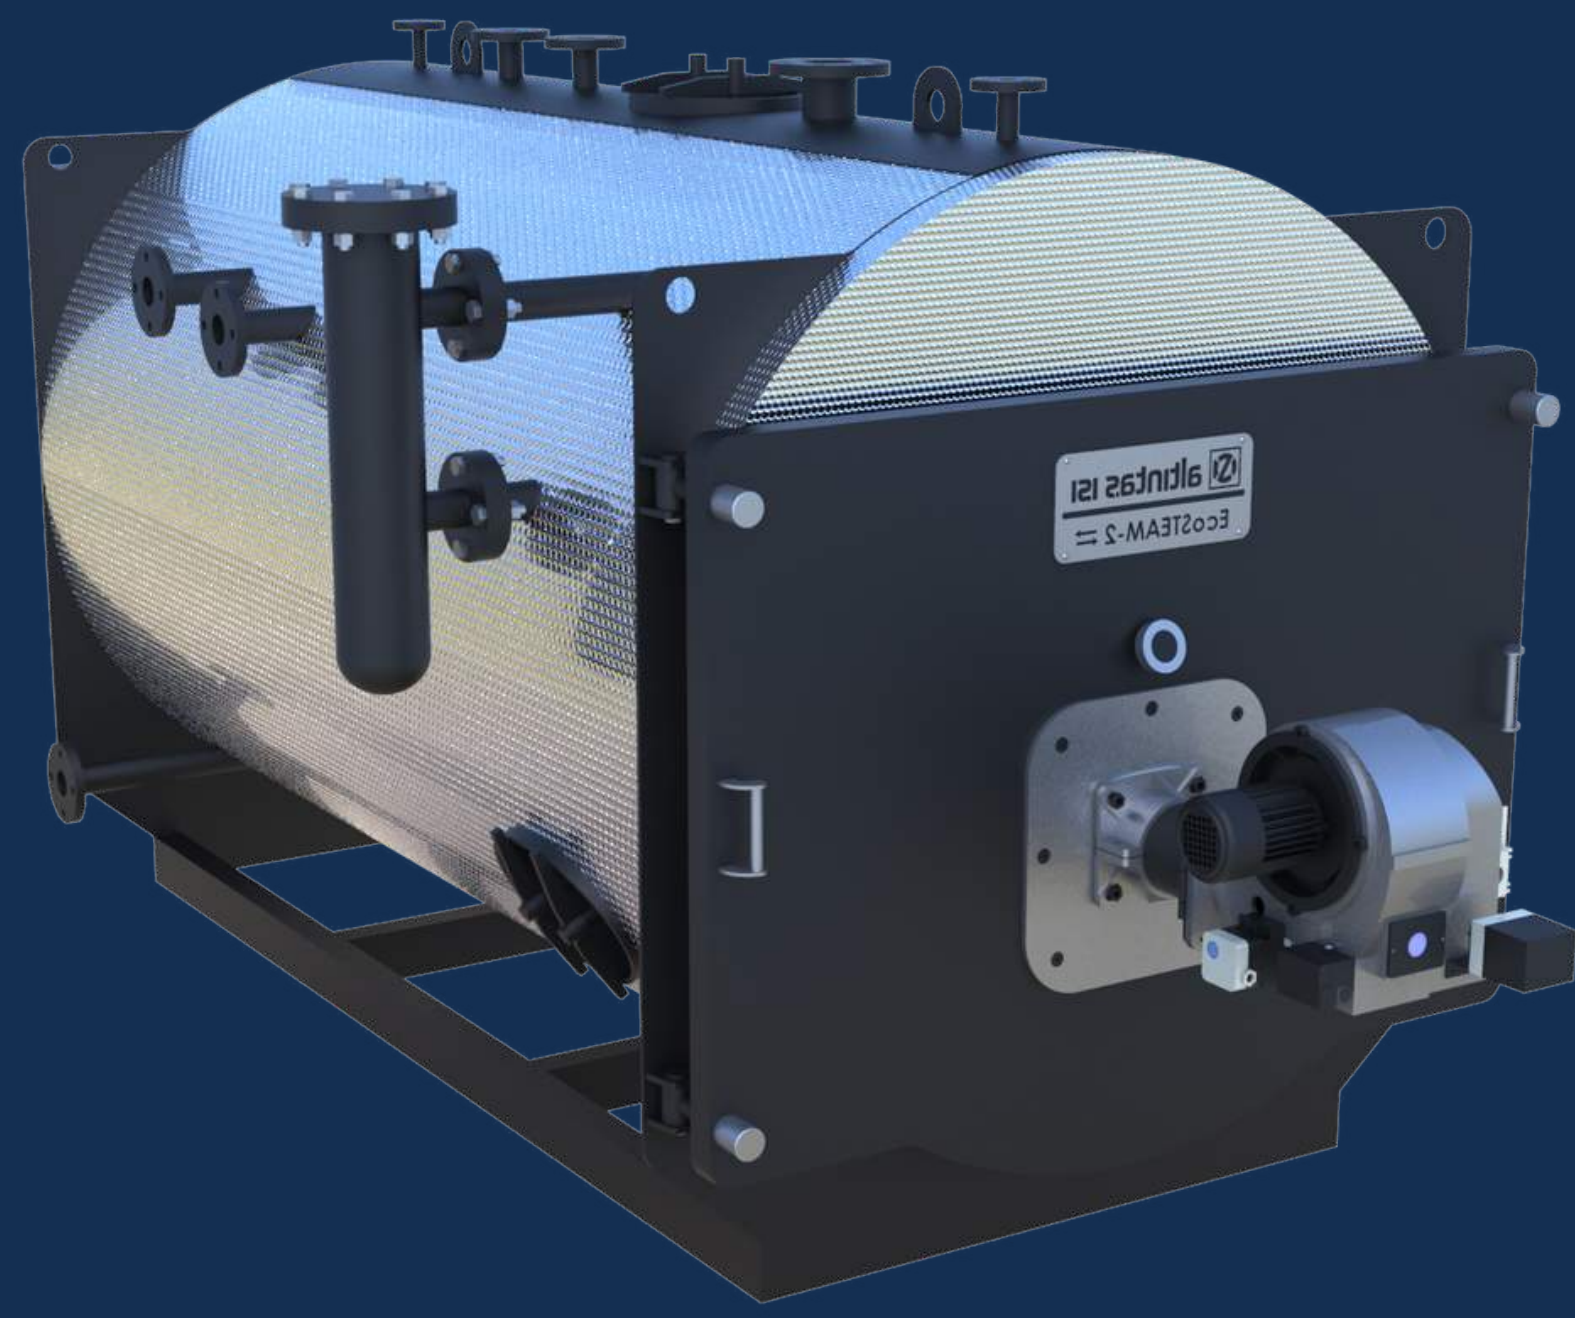

altıntaş[®] **ISI**

ÜRÜN PORTFÖYÜ

KATI YAKITLI BRÜLÖR KAZAN SİSTEMİ

ÖN OCAKLI KAZAN SİSTEMİ

PULVARIZASYON SİSTEMİ

SICAK SU KAZANLARI

AIS3SK

(TAM SILINDIRIK)

3 GEÇİSLİ KATI YAKITLI SICAK SU KAZANI

AIS3SK - O

(TAM SILINDIRIK)

3 GEÇİSLİ KATI YAKITLI SICAK SU KAZANI

EcoBLACK

3 GEÇİSLİ KATI YAKITLI SICAK SU KAZANI -
SULU IZGARA

EcoDUO

KARSI BASINÇLI SIVI/GAZ YAKITLI SICAK
SU KAZANI

EcoTRIO

3 GEÇİSLİ SIVI/GAZ YAKITLI SICAK SU
KAZANI

EcoNEO

3 GEÇİSLİ SIVI/GAZ YAKITLI SICAK SU
KAZANI

AIS3SG

(TAM SILINDIRIK)

3 GEÇİSLİ SIVI/GAZ YAKITLI SICAK SU
KAZANI
100 KW - 30 MW ÜRETİM ARALIĞI

EcoAIR

3 GEÇİSLİ KATI YAKITLI SICAK HAVA
KAZANI

BUHAR KAZANLARI

ProSTEAM EXPERT

SIVI-GAZ YAKITLI
3 GEÇİŞLİ BUHAR KAZANI

ProSTEAM EXPERT

SIVI-GAZ YAKITLI
2 GEÇİŞLİ BUHAR KAZANI

ProSTEAM EXPERT

KATI YAKITLI
3 GEÇİŞLİ BUHAR KAZANI