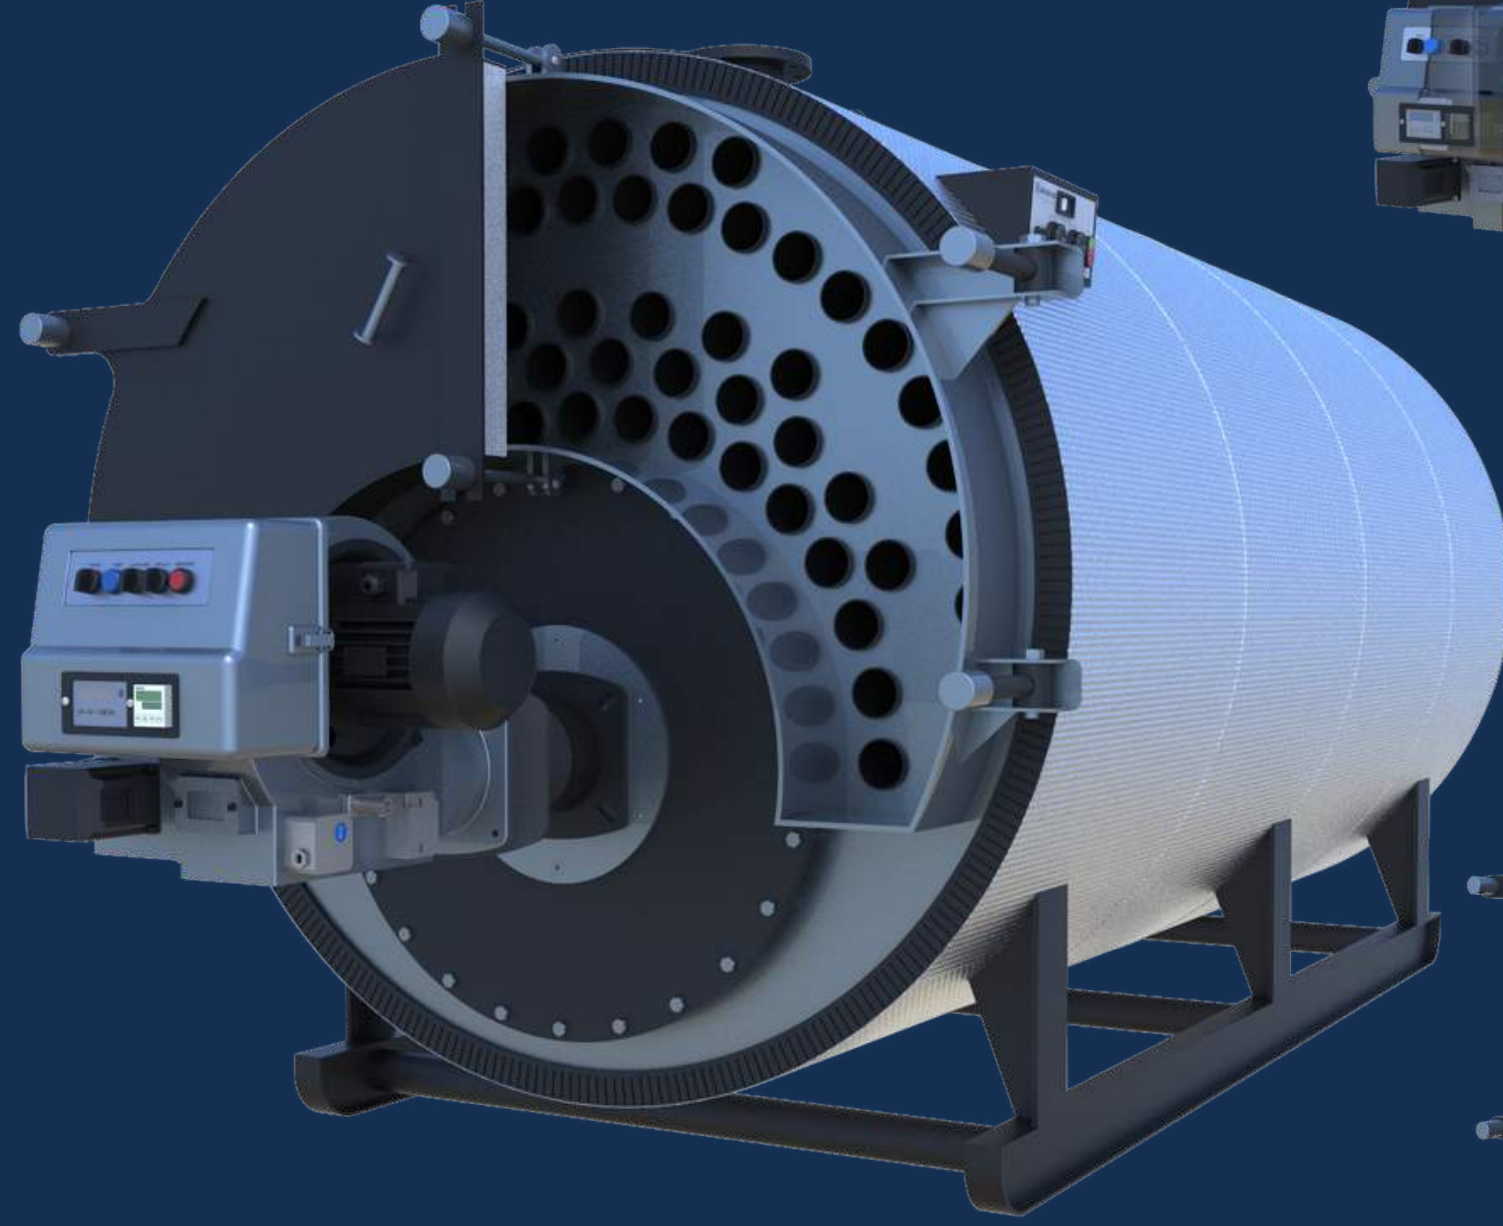

altıntaş[®] **ISI**

ÜRÜN PORTFÖYÜ

KATI YAKITLI BRÜLÖR KAZAN SİSTEMİ

ÖN OCAKLI KAZAN SİSTEMİ

PULVARIZASYON SİSTEMİ

SICAK SU KAZANLARI

AIS3SK

(TAM SILINDIRIK)

3 GEÇİSLİ KATI YAKITLI SICAK SU KAZANI

AIS3SK - O

(TAM SILINDIRIK)

3 GEÇİSLİ KATI YAKITLI SICAK SU KAZANI

EcoBLACK

3 GEÇİSLİ KATI YAKITLI SICAK SU KAZANI -
SULU IZGARA

EcoDUO

KARSI BASINÇLI SIVI/GAZ YAKITLI SICAK
SU KAZANI

EcoTRIO

3 GEÇİSLİ SIVI/GAZ YAKITLI SICAK SU
KAZANI

EcoNEO

3 GEÇİSLİ SIVI/GAZ YAKITLI SICAK SU
KAZANI

AIS3SG

(TAM SILINDIRIK)

3 GEÇİSLİ SIVI/GAZ YAKITLI SICAK SU
KAZANI
100 KW - 30 MW ÜRETİM ARALIĞI

EcoAIR

3 GEÇİSLİ KATI YAKITLI SICAK HAVA
KAZANI

BUHAR KAZANLARI

ProSTEAM EXPERT

SIVI-GAZ YAKITLI
3 GEÇİŞLİ BUHAR KAZANI

ProSTEAM EXPERT

SIVI-GAZ YAKITLI
2 GEÇİŞLİ BUHAR KAZANI

ProSTEAM EXPERT

KATI YAKITLI
3 GEÇİŞLİ BUHAR KAZANI