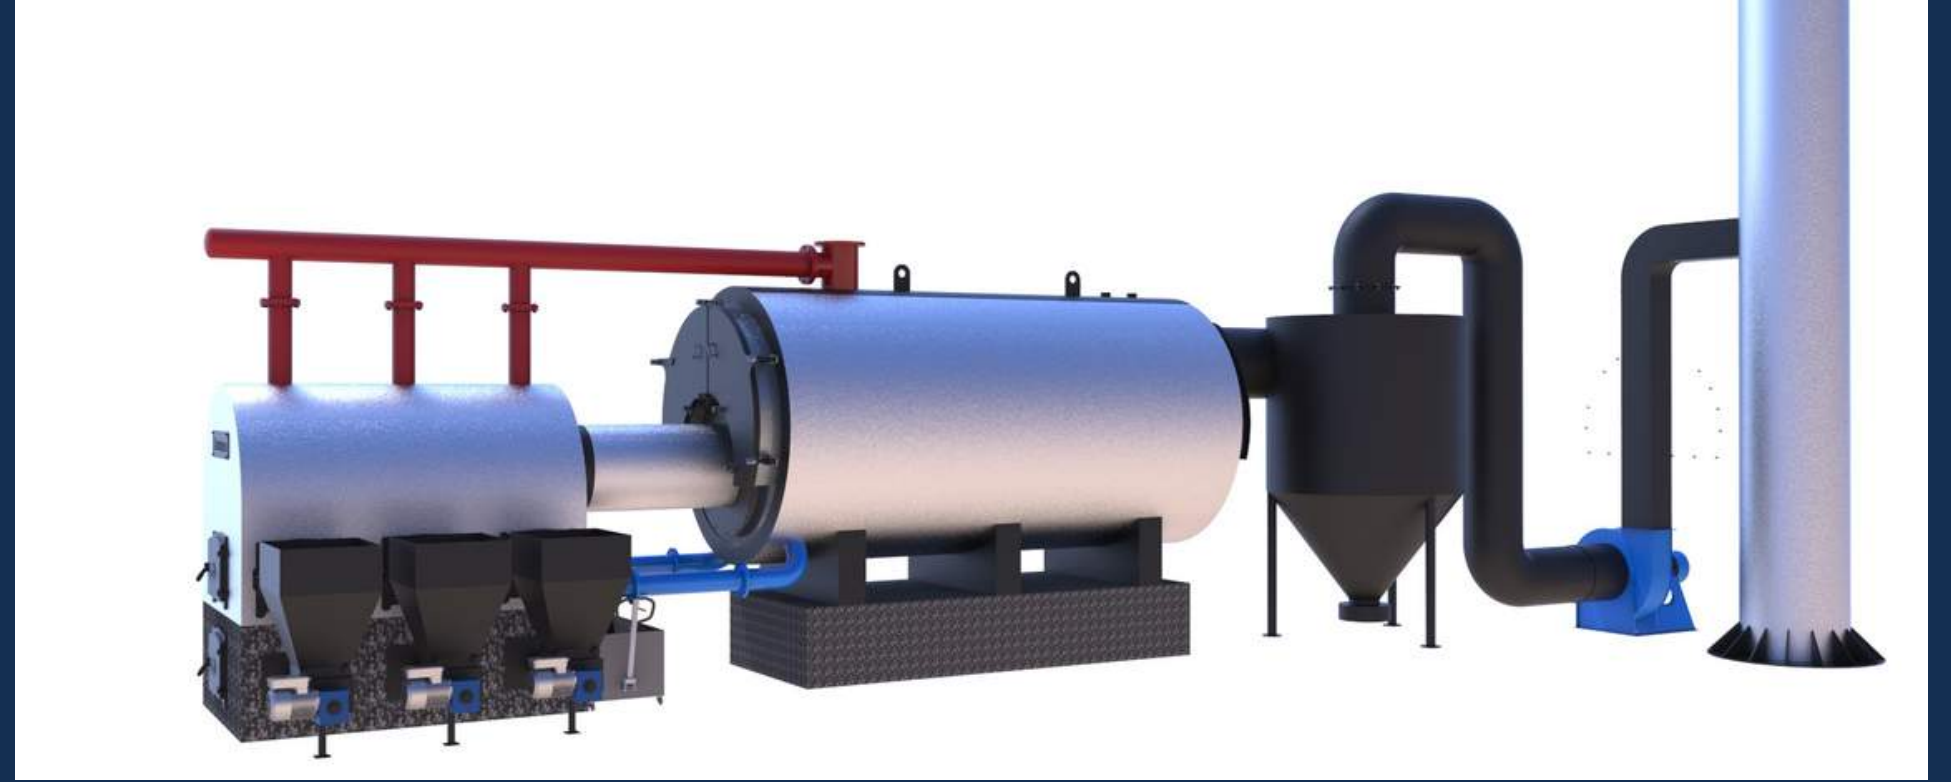

altıntaş[®] **ISI**

ÜRÜN PORTFÖYÜ

KATI YAKITLI BRÜLÖR KAZAN SİSTEMİ

ÖN OCAKLI KAZAN SİSTEMİ

PULVARIZASYON SİSTEMİ

SICAK SU KAZANLARI

AIS3SK

(TAM SILINDIRIK)

3 GEÇİSLİ KATI YAKITLI SICAK SU KAZANI

AIS3SK - O

(TAM SILINDIRIK)

3 GEÇİSLİ KATI YAKITLI SICAK SU KAZANI

EcoBLACK

3 GEÇİSLİ KATI YAKITLI SICAK SU KAZANI -
SULU IZGARA

EcoDUO

KARSI BASINÇLI SIVI/GAZ YAKITLI SICAK
SU KAZANI

EcoTRIO

3 GEÇİSLİ SIVI/GAZ YAKITLI SICAK SU
KAZANI

EcoNEO

3 GEÇİSLİ SIVI/GAZ YAKITLI SICAK SU
KAZANI

AIS3SG

(TAM SILINDIRIK)

3 GEÇİSLİ SIVI/GAZ YAKITLI SICAK SU
KAZANI
100 KW - 30 MW ÜRETİM ARALIĞI

EcoAIR

ProSTEAM EXPERT

KATI YAKITLI - OTOMATİK YÜKLEMELİ
3 GEÇİŞLİ BUHAR KAZANI

ECOSTEAM COMPACT

SIVI-GAZ YAKITLI BUHAR JENERATÖRLERİ

AKÜMÜLASYON TANKI

KONDENS TANKI

DEGAZÖR TANKI

HAVA TANKI