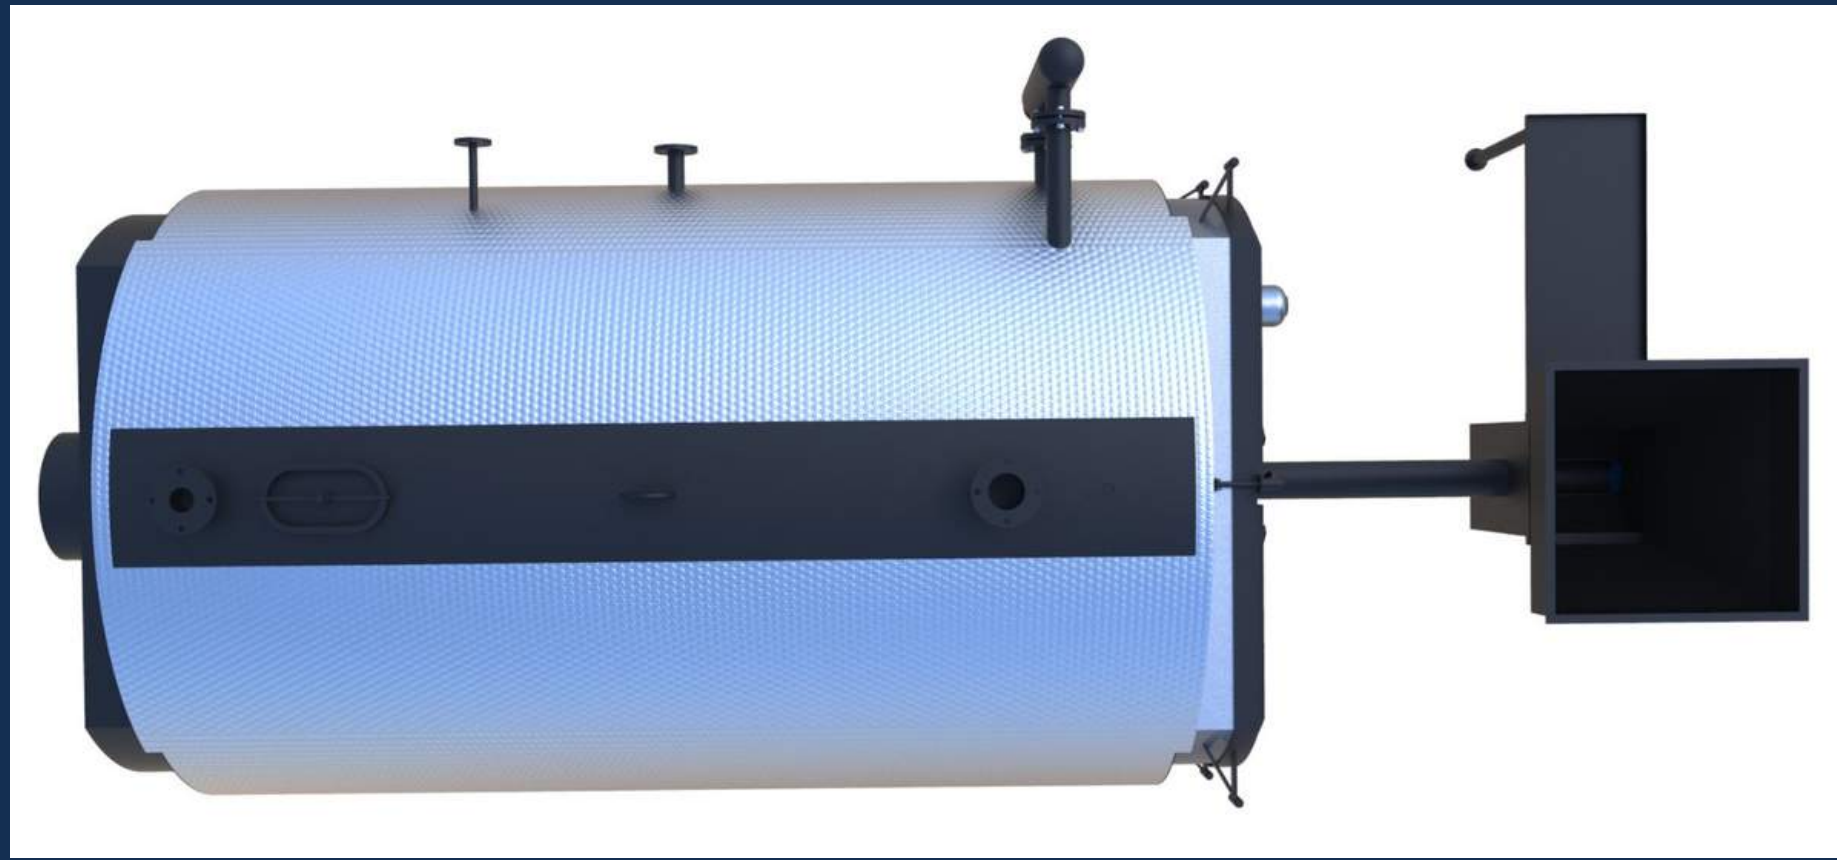

3 GEÇİSLİ KATI YAKITLI SICAK SU KAZANI

AIS3SK - O

(TAM SILINDIRIK)

3 GEÇİSLİ KATI YAKITLI SICAK SU KAZANI

EcoBLACK

3 GEÇİSLİ KATI YAKITLI SICAK SU KAZANI -
SULU IZGARA

EcoDUO

KARSI BASINÇLI SIVI/GAZ YAKITLI SICAK
SU KAZANI

3 GEÇİSLİ KATI YAKITLI SICAK HAVA
KAZANI

BUHAR KAZANLARI

ProSTEAM EXPERT

SIVI-GAZ YAKITLI
3 GEÇİŞLİ BUHAR KAZANI

ProSTEAM EXPERT

SIVI-GAZ YAKITLI
2 GEÇİŞLİ BUHAR KAZANI

ProSTEAM EXPERT

KATI YAKITLI
3 GEÇİŞLİ BUHAR KAZANI