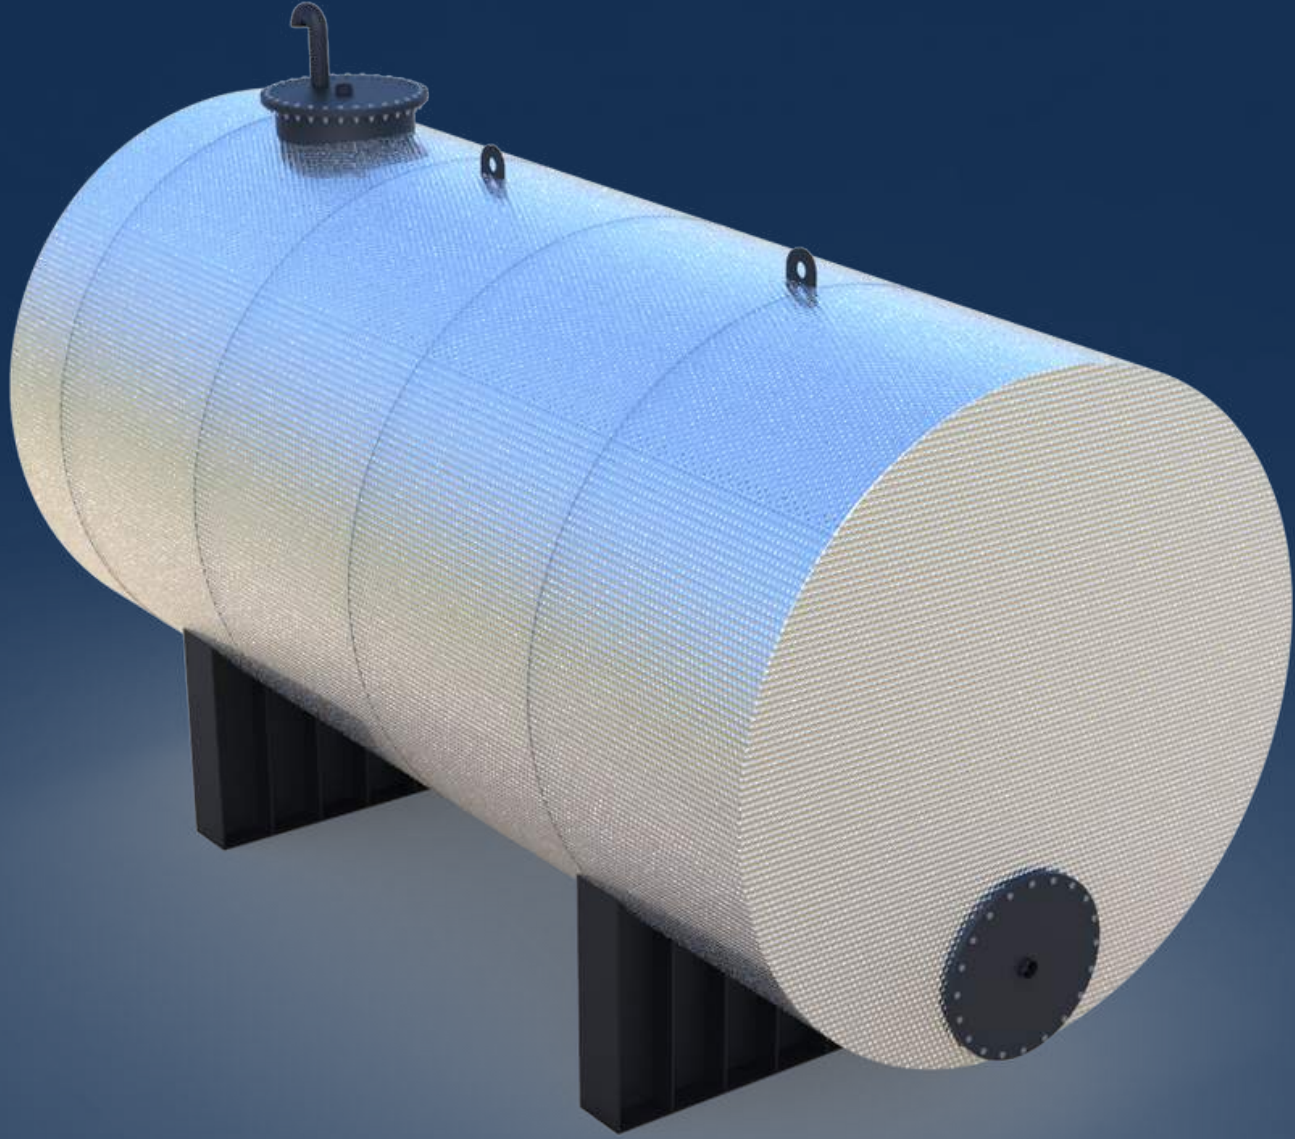

YER ÜSTÜ YAKIT TANKI

İZALASYONLU