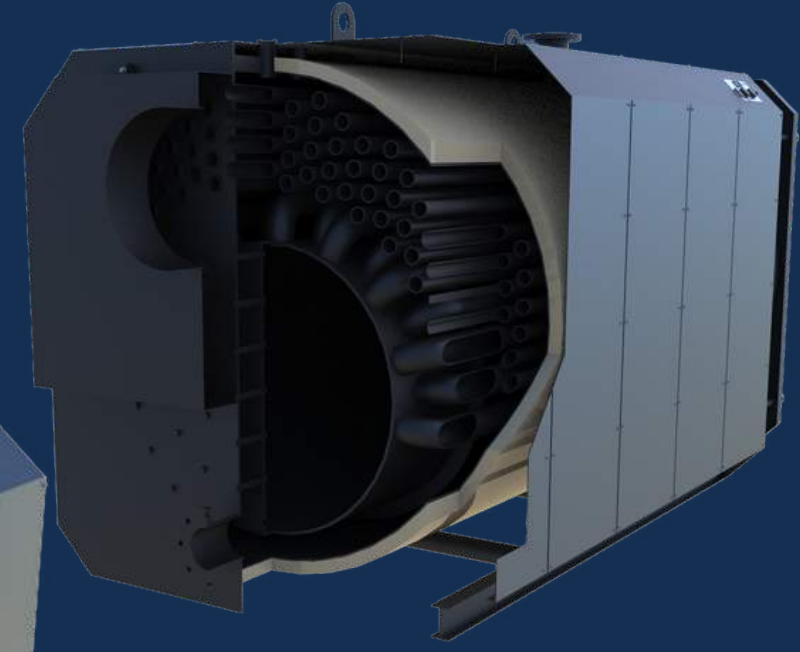

altıntaş[®] **ISI**

ÜRÜN PORTFÖYÜ

KATI YAKITLI BRÜLÖR KAZAN SİSTEMİ

ÖN OCAKLI KAZAN SİSTEMİ

PULVARIZASYON SİSTEMİ

SICAK SU KAZANLARI

AIS3SK

(TAM SILINDIRIK)

3 GEÇİSLİ KATI YAKITLI SICAK SU KAZANI

AIS3SK - O

(TAM SILINDIRIK)

3 GEÇİSLİ KATI YAKITLI SICAK SU KAZANI

EcoBLACK

3 GEÇİSLİ KATI YAKITLI SICAK SU KAZANI -
SULU IZGARA

EcoDUO

KARSI BASINÇLI SIVI/GAZ YAKITLI SICAK
SU KAZANI

EcoTRIO

3 GEÇİSLİ SIVI/GAZ YAKITLI SICAK SU
KAZANI

EcoNEO

3 GEÇİSLİ SIVI/GAZ YAKITLI SICAK SU
KAZANI

AIS3SG

(TAM SILINDIRIK)

3 GEÇİSLİ SIVI/GAZ YAKITLI SICAK SU
KAZANI
100 KW - 30 MW ÜRETİM ARALIĞI

EcoAIR