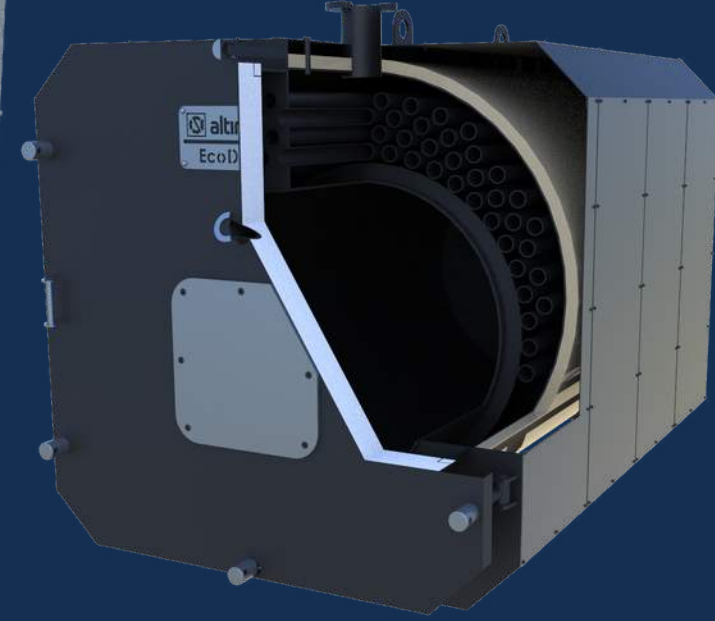

altıntaş[®] **ISI**

ÜRÜN PORTFÖYÜ

KATI YAKITLI BRÜLÖR KAZAN SİSTEMİ

ÖN OCAKLI KAZAN SİSTEMİ

PULVARIZASYON SİSTEMİ

SICAK SU KAZANLARI

AIS3SK

(TAM SILINDIRIK)

3 GEÇİSLİ KATI YAKITLI SICAK SU KAZANI

AIS3SK - O

(TAM SILINDIRIK)

3 GEÇİSLİ KATI YAKITLI SICAK SU KAZANI

EcoBLACK

3 GEÇİSLİ KATI YAKITLI SICAK SU KAZANI -
SULU IZGARA

EcoDUO

KARSI BASINÇLI SIVI/GAZ YAKITLI SICAK
SU KAZANI

EcoTRIO

3 GEÇİSLİ SIVI/GAZ YAKITLI SICAK SU
KAZANI

EcoNEO

3 GEÇİSLİ SIVI/GAZ YAKITLI SICAK SU
KAZANI

AIS3SG

(TAM SILINDIRIK)

3 GEÇİSLİ SIVI/GAZ YAKITLI SICAK SU
KAZANI
100 KW - 30 MW ÜRETİM ARALIĞI

EcoAIR

3 GEÇİSLİ KATI YAKITLI SICAK HAVA
KAZANI

BUHAR KAZANLARI

ProSTEAM EXPERT

SIVI-GAZ YAKITLI
3 GEÇİŞLİ BUHAR KAZANI

ProSTEAM EXPERT

SIVI-GAZ YAKITLI
2 GEÇİŞLİ BUHAR KAZANI

ProSTEAM EXPERT

KATI YAKITLI
3 GEÇİŞLİ BUHAR KAZANI