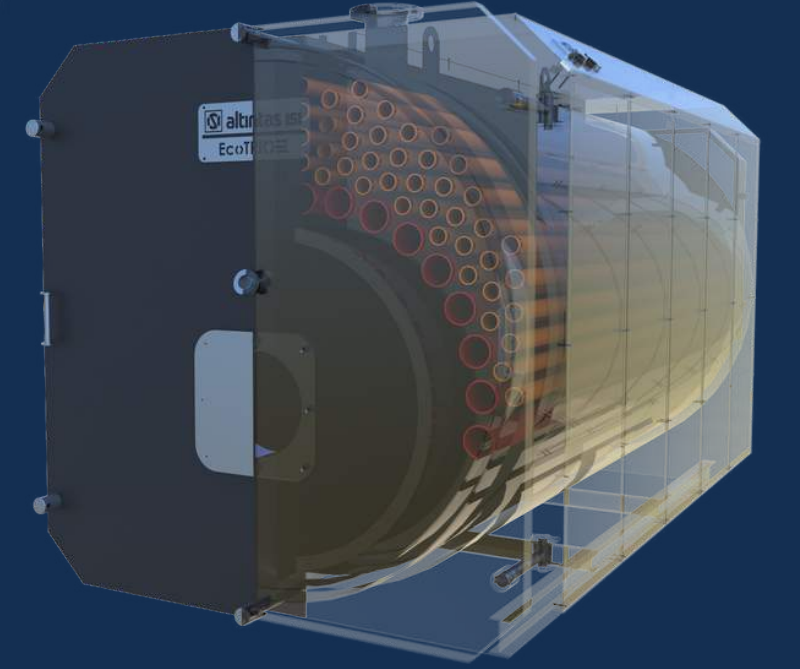

3 GEÇİSLİ KATI YAKITLI SICAK SU KAZANI

AIS3SK - O

(TAM SILINDIRIK)

3 GEÇİSLİ KATI YAKITLI SICAK SU KAZANI

EcoBLACK

3 GEÇİSLİ KATI YAKITLI SICAK SU KAZANI -
SULU IZGARA

EcoDUO

KARSI BASINÇLI SIVI/GAZ YAKITLI SICAK
SU KAZANI

EcoTRIO

3 GEÇİSLİ SIVI/GAZ YAKITLI SICAK SU
KAZANI

EcoNEO

3 GEÇİSLİ SIVI/GAZ YAKITLI SICAK SU
KAZANI

AIS3SG

(TAM SILINDIRIK)

3 GEÇİSLİ SIVI/GAZ YAKITLI SICAK SU
KAZANI
100 KW - 30 MW ÜRETİM ARALIĞI

EcoAIR