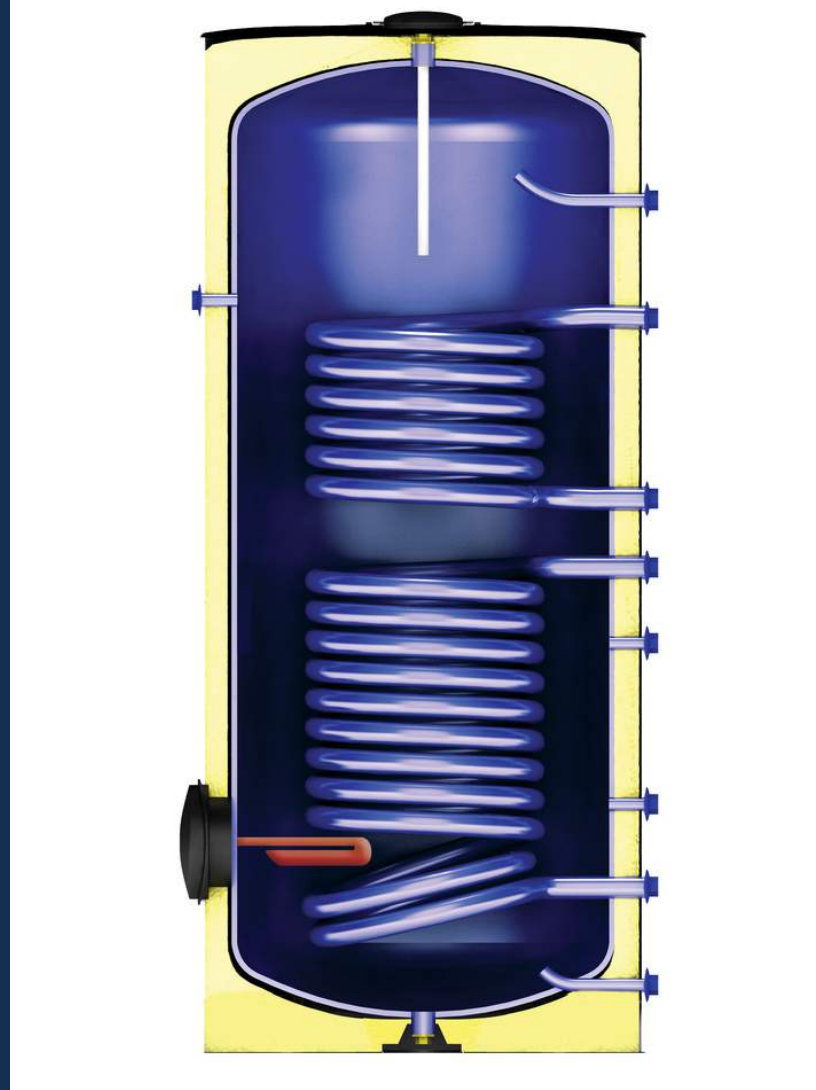

ProSTEAM EXPERT

KATI YAKITLI - OTOMATİK YÜKLEMELİ
3 GEÇİŞLİ BUHAR KAZANI

ECOSTEAM COMPACT

SIVI-GAZ YAKITLI BUHAR JENERATÖRLERİ

AKÜMÜLASYON TANKI

KONDENS TANKI

DEGAZÖR TANKI

HAVA TANKI

TEK SERPANTINLI BOYLER

ÇİFT SERPANTİNLİ BOYLER

YATIK TIP BOYLER

SERPANTİNLİ

ÇİDARLI

MOBİL SICAK SU SANTRALI

KATI YAKITLI

MOBİL SICAK SU SANTRALİ