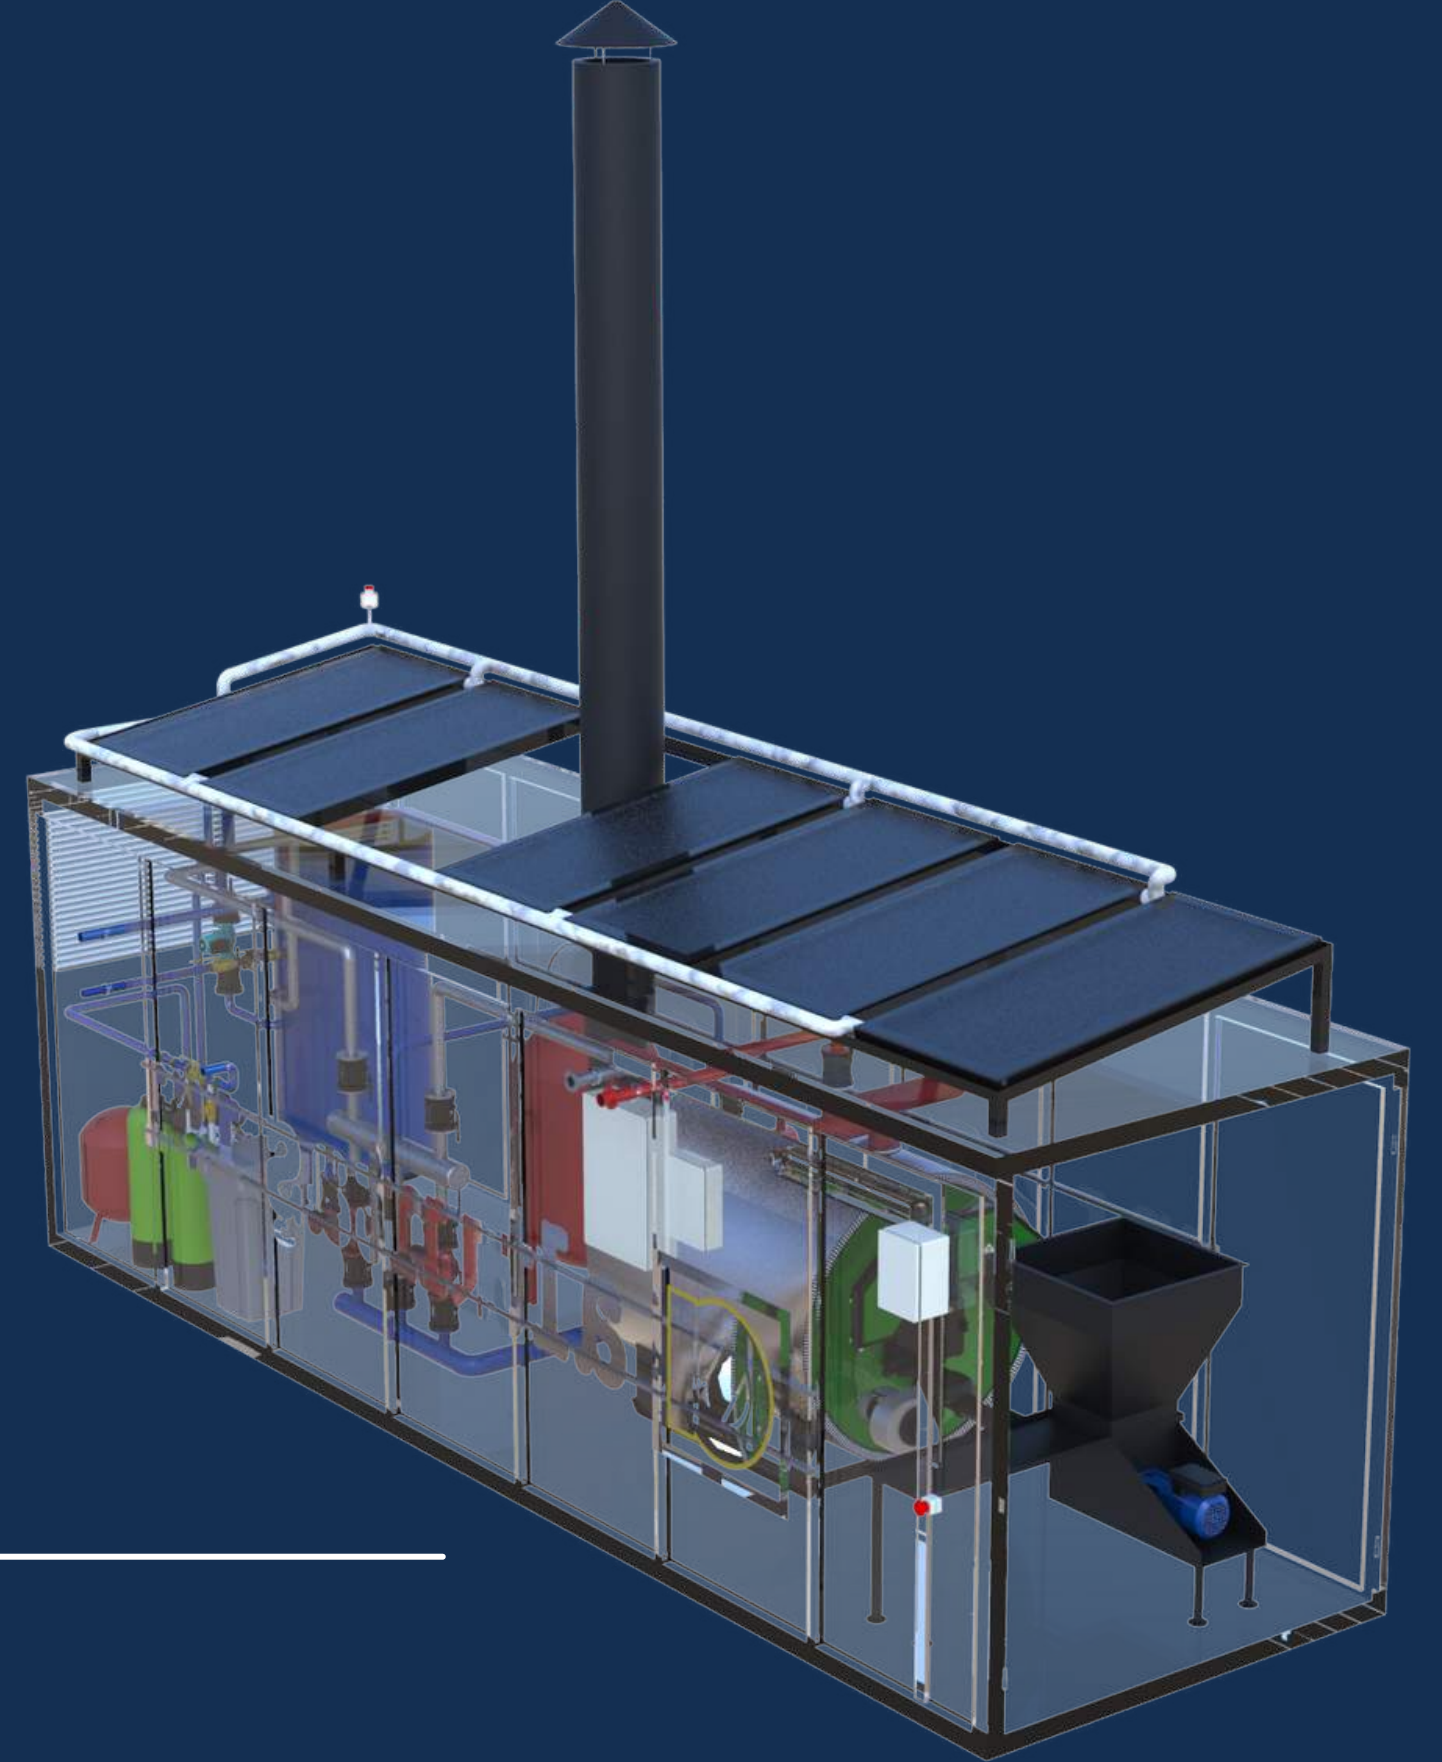

3 GEÇİSLİ KATI YAKITLI SICAK SU KAZANI

AIS3SK - O

(TAM SILINDIRIK)

3 GEÇİSLİ KATI YAKITLI SICAK SU KAZANI

EcoBLACK

3 GEÇİSLİ KATI YAKITLI SICAK SU KAZANI -
SULU IZGARA

EcoDUO

KARSI BASINÇLI SIVI/GAZ YAKITLI SICAK
SU KAZANI

EcoTRIO

3 GEÇİSLİ SIVI/GAZ YAKITLI SICAK SU
KAZANI

EcoNEO

3 GEÇİSLİ SIVI/GAZ YAKITLI SICAK SU
KAZANI

AIS3SG

(TAM SILINDIRIK)

3 GEÇİSLİ SIVI/GAZ YAKITLI SICAK SU
KAZANI
100 KW - 30 MW ÜRETİM ARALIĞI

EcoAIR

TEK SERPANTINLI BOYLER

ÇİFT SERPANTİNLİ BOYLER

YATIK TIP BOYLER

SERPANTİNLİ

ÇİDARLI

MOBİL SICAK SU SANTRALI

KATI YAKITLI

MOBİL SICAK SU SANTRALİ