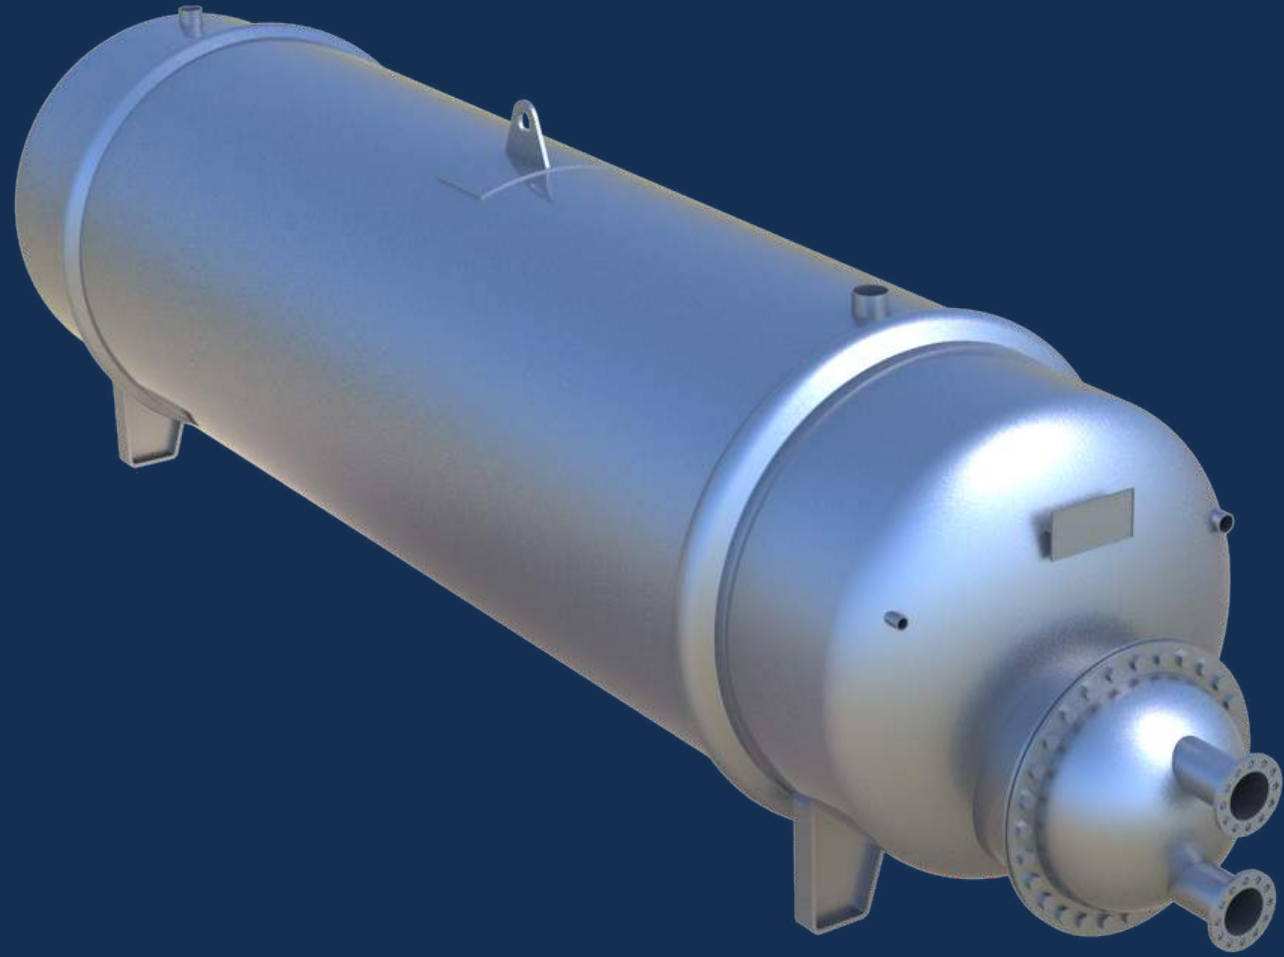

YATIK TIP BOYLER

SERPANTİNLİ