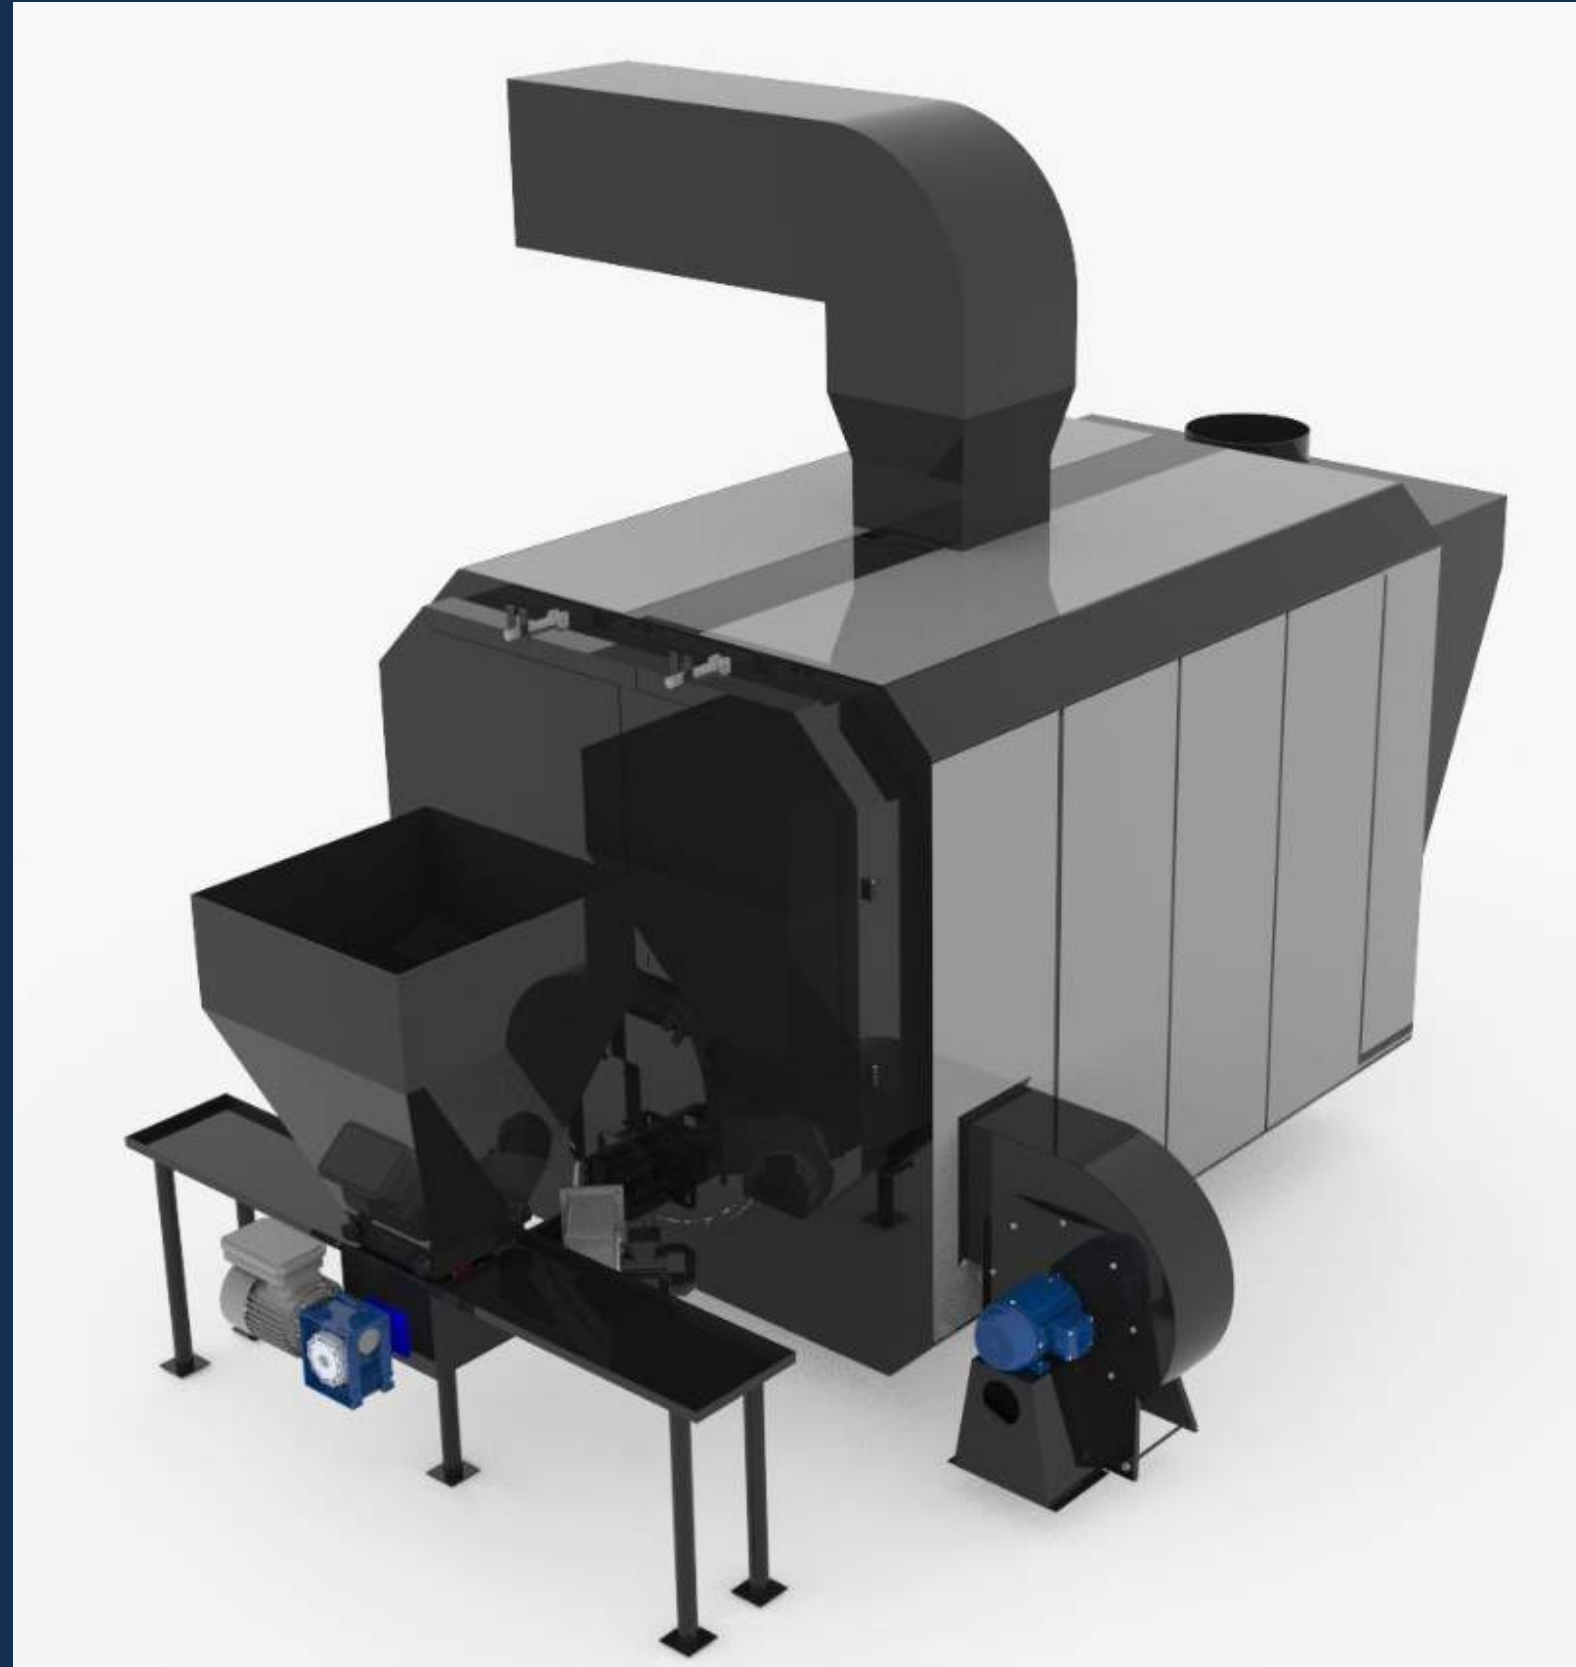

altıntaş[®] **ISI**

ÜRÜN PORTFÖYÜ

KATI YAKITLI BRÜLÖR KAZAN SİSTEMİ

ÖN OCAKLI KAZAN SİSTEMİ

PULVARIZASYON SİSTEMİ

SICAK SU KAZANLARI

AIS3SK

(TAM SILINDIRIK)

3 GEÇİSLİ KATI YAKITLI SICAK SU KAZANI

AIS3SK - O

(TAM SILINDIRIK)

3 GEÇİSLİ KATI YAKITLI SICAK SU KAZANI

EcoBLACK

3 GEÇİSLİ KATI YAKITLI SICAK SU KAZANI -
SULU IZGARA

EcoDUO

KARSI BASINÇLI SIVI/GAZ YAKITLI SICAK
SU KAZANI

EcoTRIO

3 GEÇİSLİ SIVI/GAZ YAKITLI SICAK SU
KAZANI

EcoNEO

3 GEÇİSLİ SIVI/GAZ YAKITLI SICAK SU
KAZANI

AIS3SG

(TAM SILINDIRIK)

3 GEÇİSLİ SIVI/GAZ YAKITLI SICAK SU
KAZANI
100 KW - 30 MW ÜRETİM ARALIĞI

EcoAIR

3 GEÇİSLİ KATI YAKITLI SICAK HAVA
KAZANI

BUHAR KAZANLARI

ProSTEAM EXPERT

SIVI-GAZ YAKITLI
3 GEÇİŞLİ BUHAR KAZANI

ProSTEAM EXPERT

SIVI-GAZ YAKITLI
2 GEÇİŞLİ BUHAR KAZANI

ProSTEAM EXPERT

KATI YAKITLI
3 GEÇİŞLİ BUHAR KAZANI