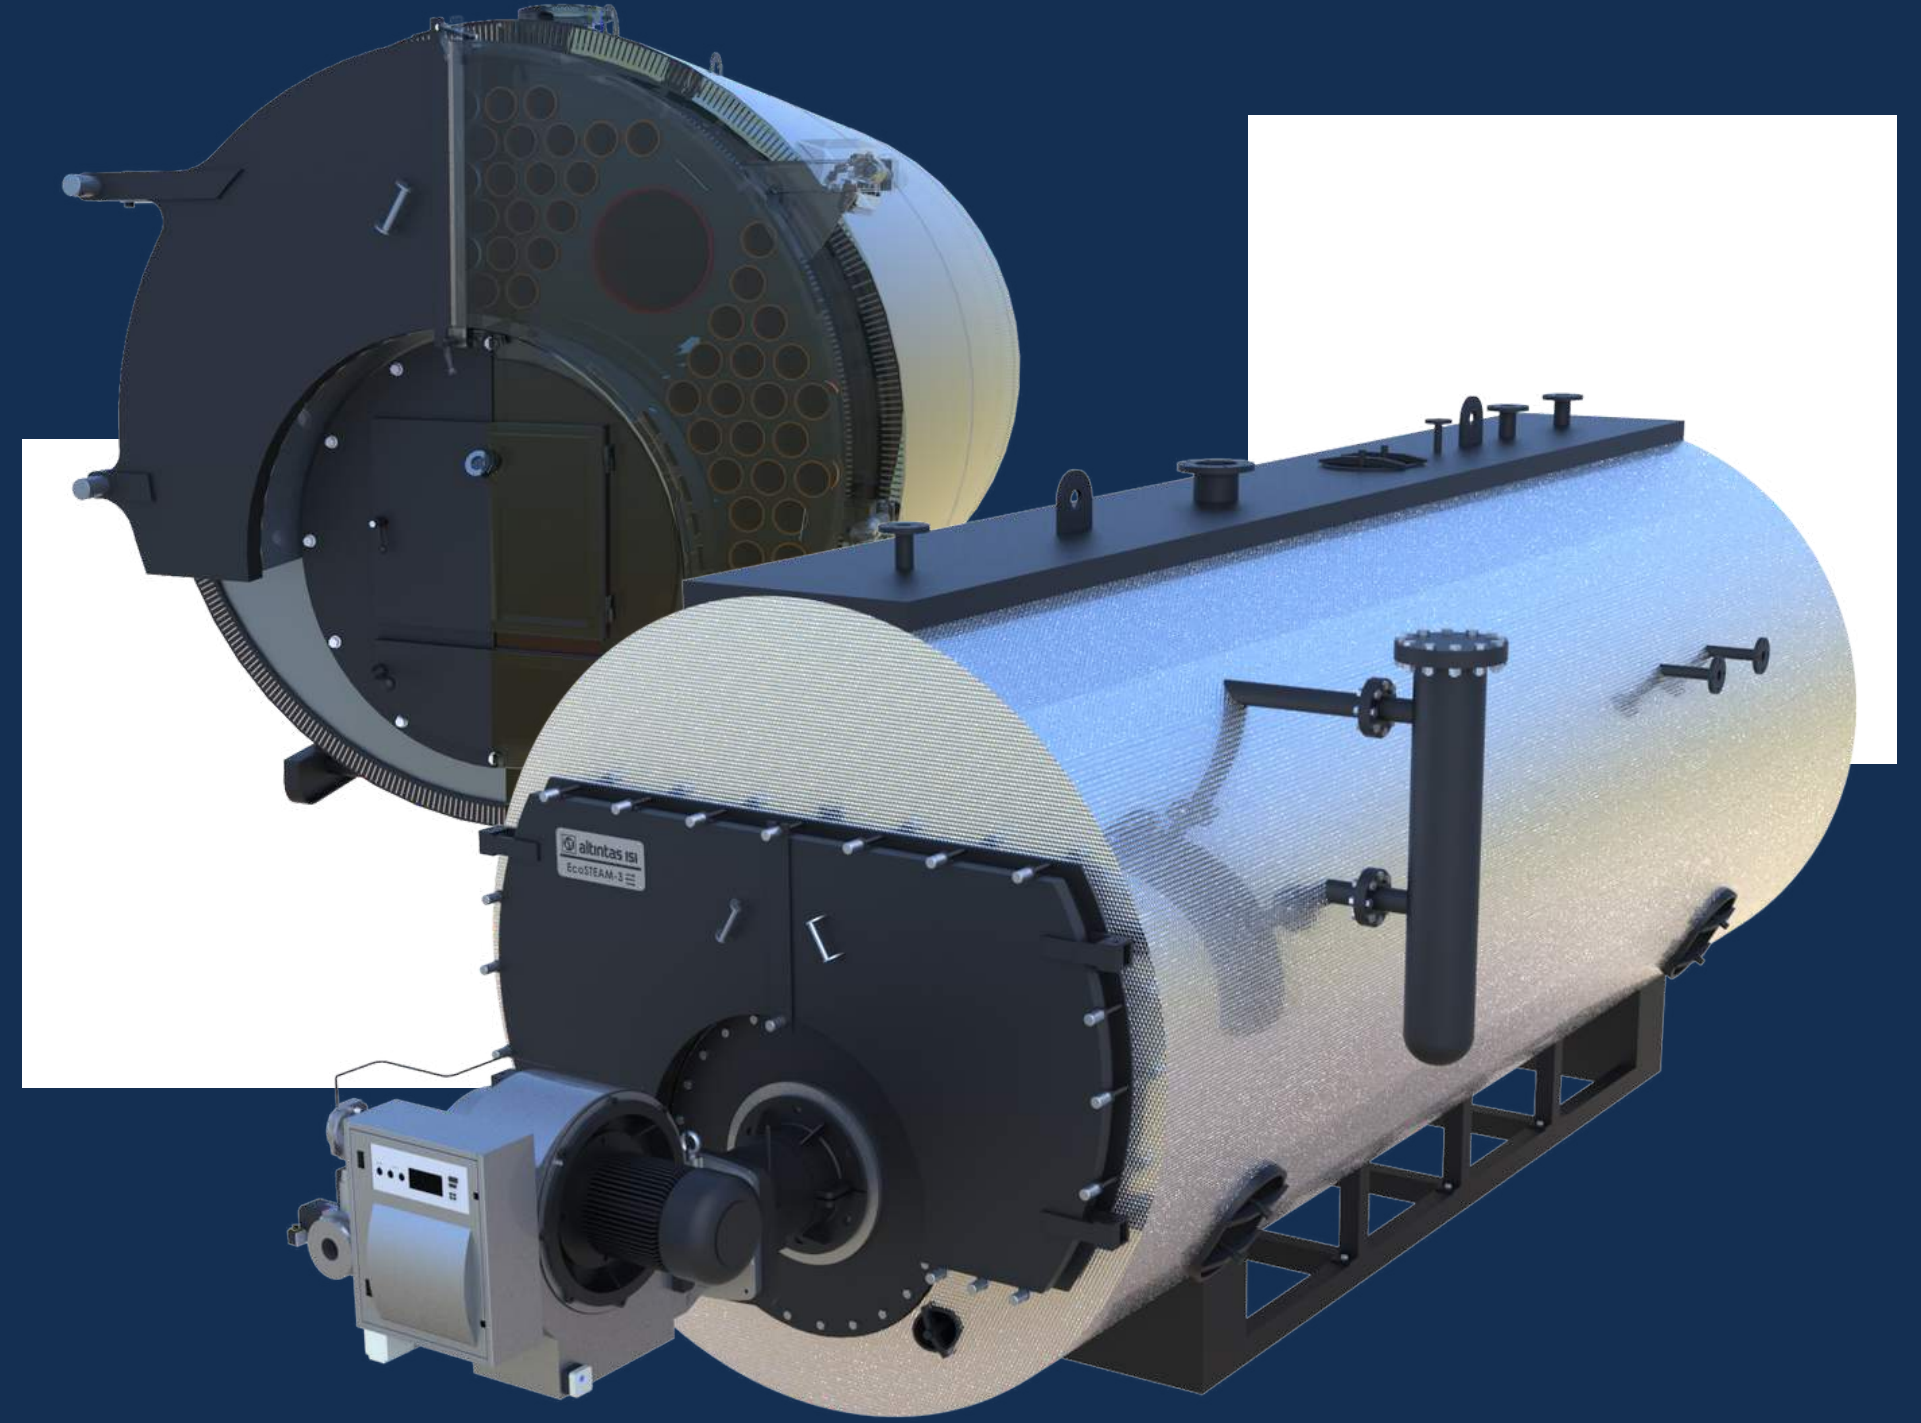

altıntaş[®] **ISI**

ÜRÜN PORTFÖYÜ

KATI YAKITLI BRÜLÖR KAZAN SİSTEMİ

ÖN OCAKLI KAZAN SİSTEMİ

PULVARIZASYON SİSTEMİ

SICAK SU KAZANLARI

AIS3SK

(TAM SILINDIRIK)

3 GEÇİSLİ KATI YAKITLI SICAK SU KAZANI

AIS3SK - O

(TAM SILINDIRIK)

3 GEÇİSLİ KATI YAKITLI SICAK SU KAZANI

EcoBLACK

3 GEÇİSLİ KATI YAKITLI SICAK SU KAZANI -
SULU IZGARA

EcoDUO

KARSI BASINÇLI SIVI/GAZ YAKITLI SICAK
SU KAZANI

EcoTRIO

3 GEÇİSLİ SIVI/GAZ YAKITLI SICAK SU
KAZANI

EcoNEO

3 GEÇİSLİ SIVI/GAZ YAKITLI SICAK SU
KAZANI

AIS3SG

(TAM SILINDIRIK)

3 GEÇİSLİ SIVI/GAZ YAKITLI SICAK SU
KAZANI
100 KW - 30 MW ÜRETİM ARALIĞI

EcoAIR

3 GEÇİSLİ KATI YAKITLI SICAK HAVA
KAZANI

BUHAR KAZANLARI

ProSTEAM EXPERT

SIVI-GAZ YAKITLI
3 GEÇİŞLİ BUHAR KAZANI

ProSTEAM EXPERT

SIVI-GAZ YAKITLI
2 GEÇİŞLİ BUHAR KAZANI

ProSTEAM EXPERT

KATI YAKITLI
3 GEÇİŞLİ BUHAR KAZANI