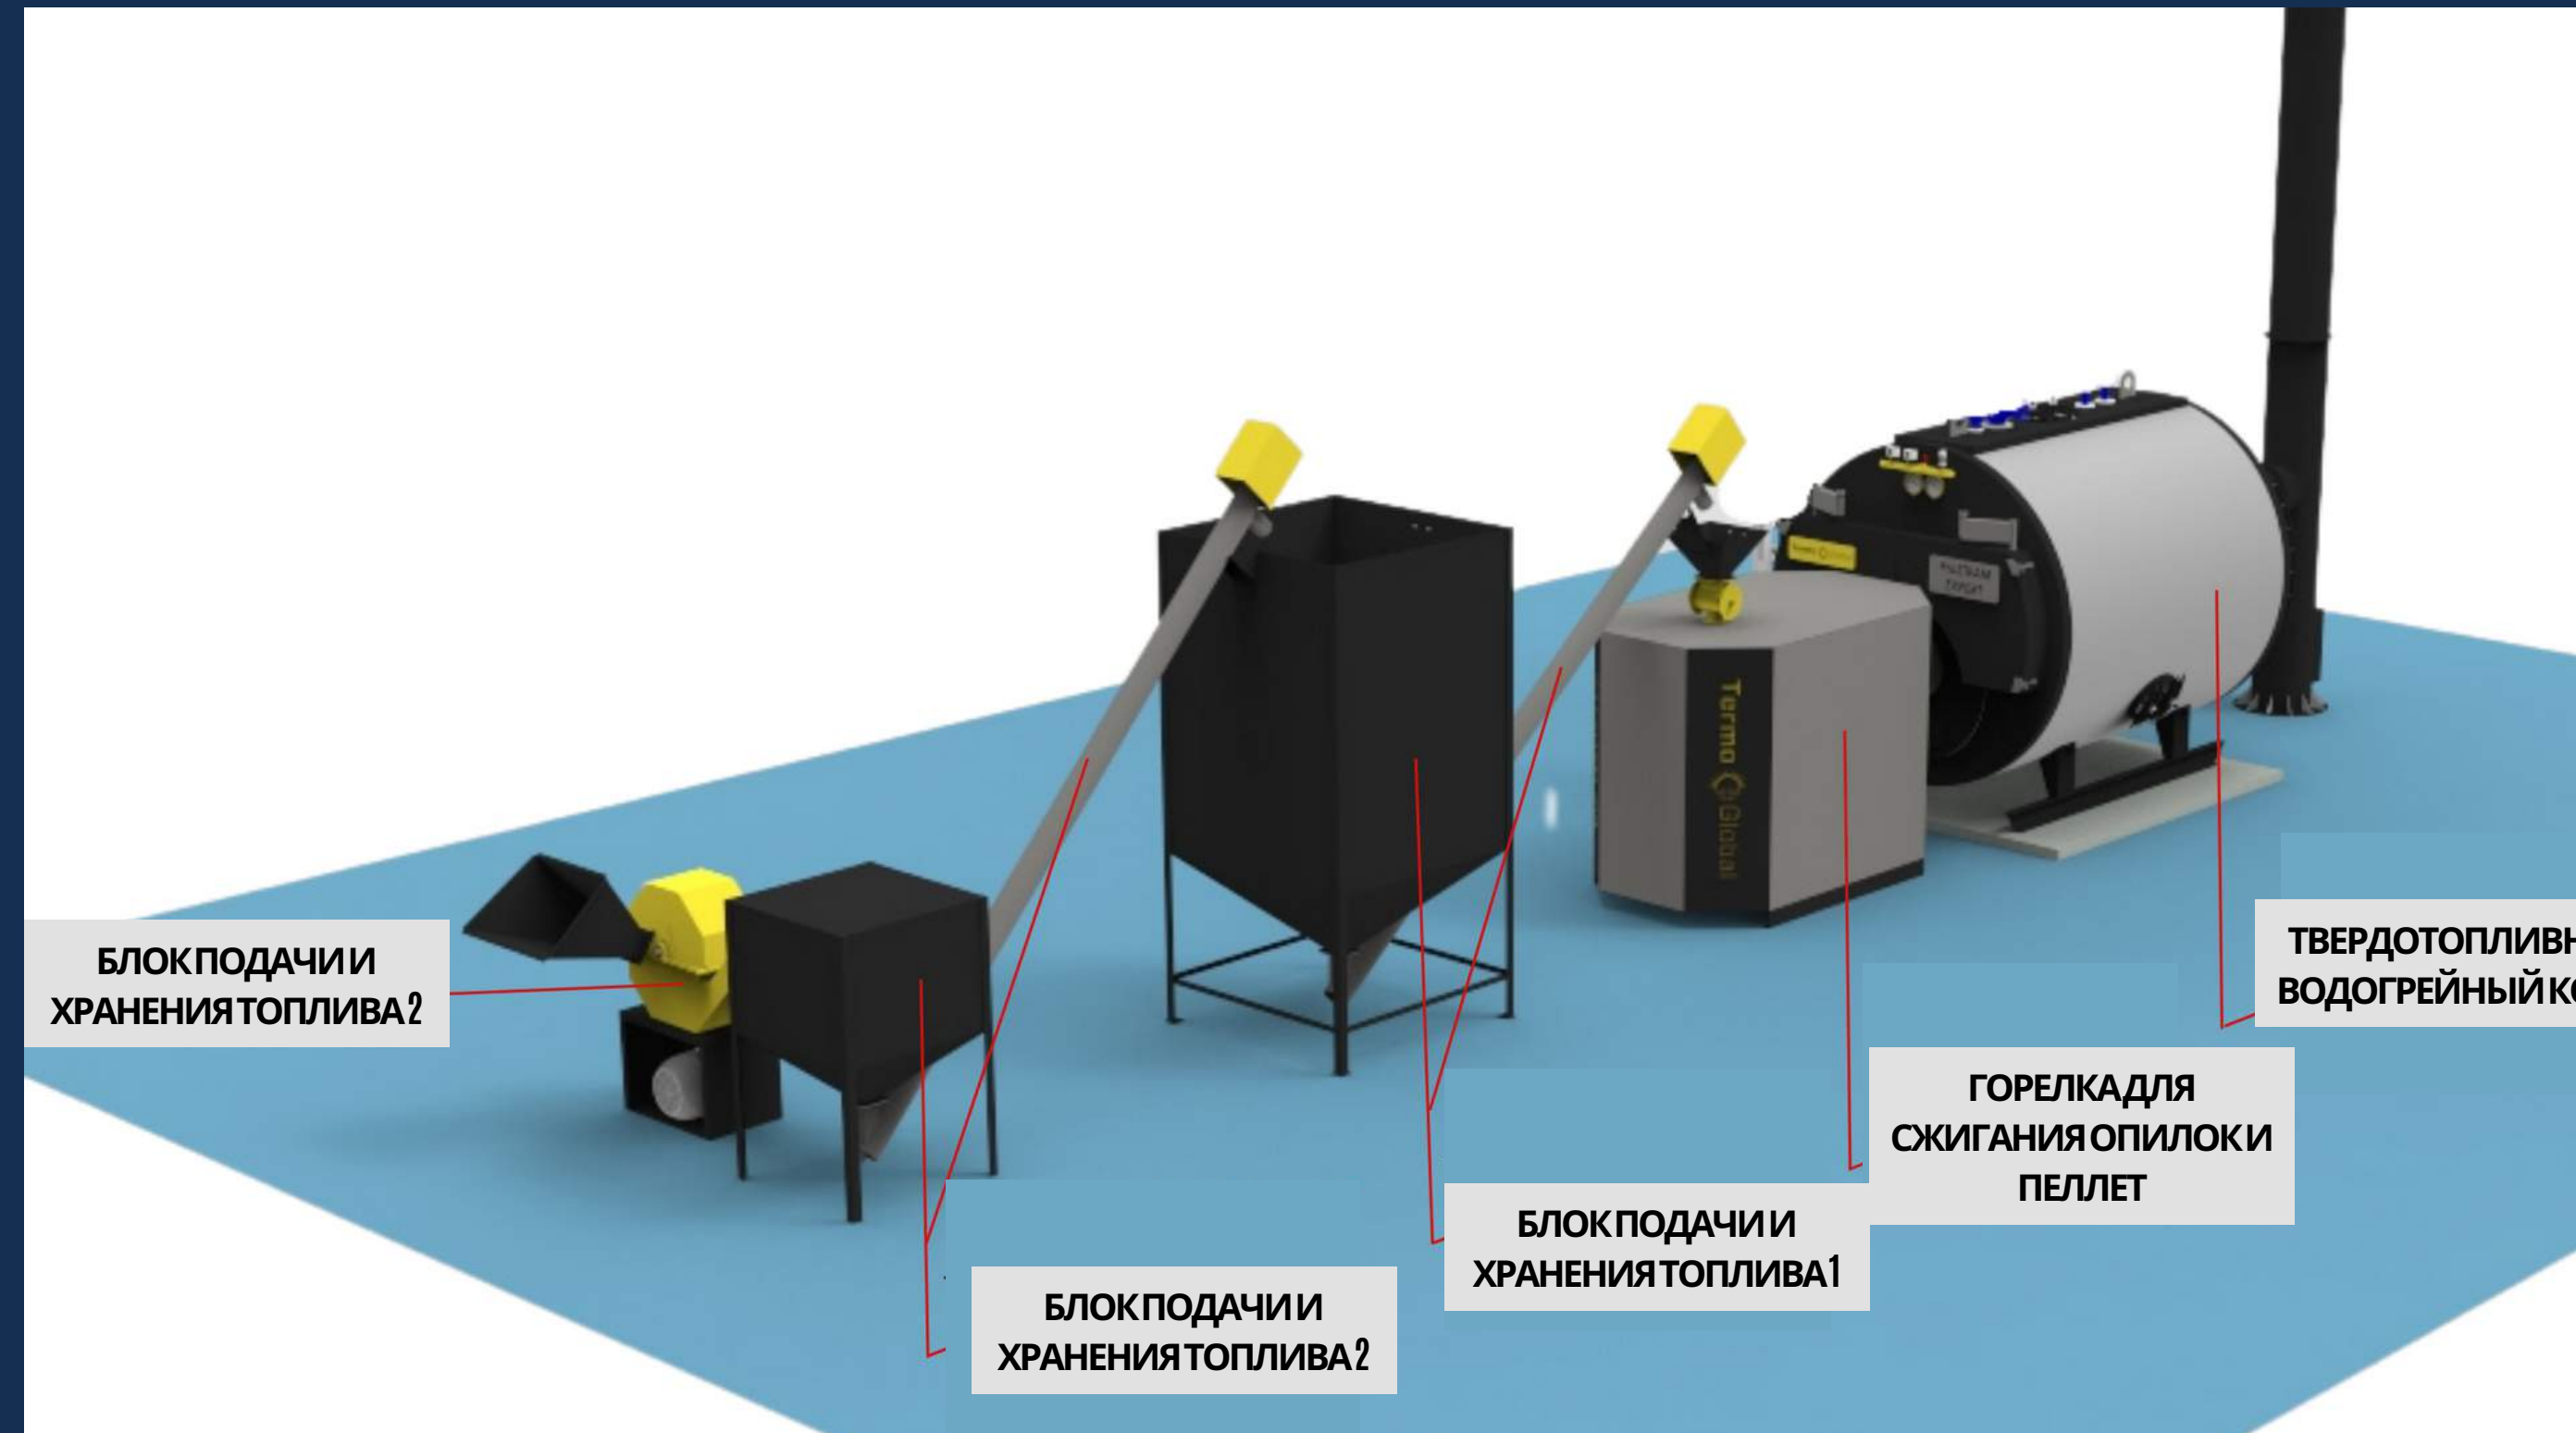

KATI YAKITLI BRÜLÖR KAZAN SİSTEMİ