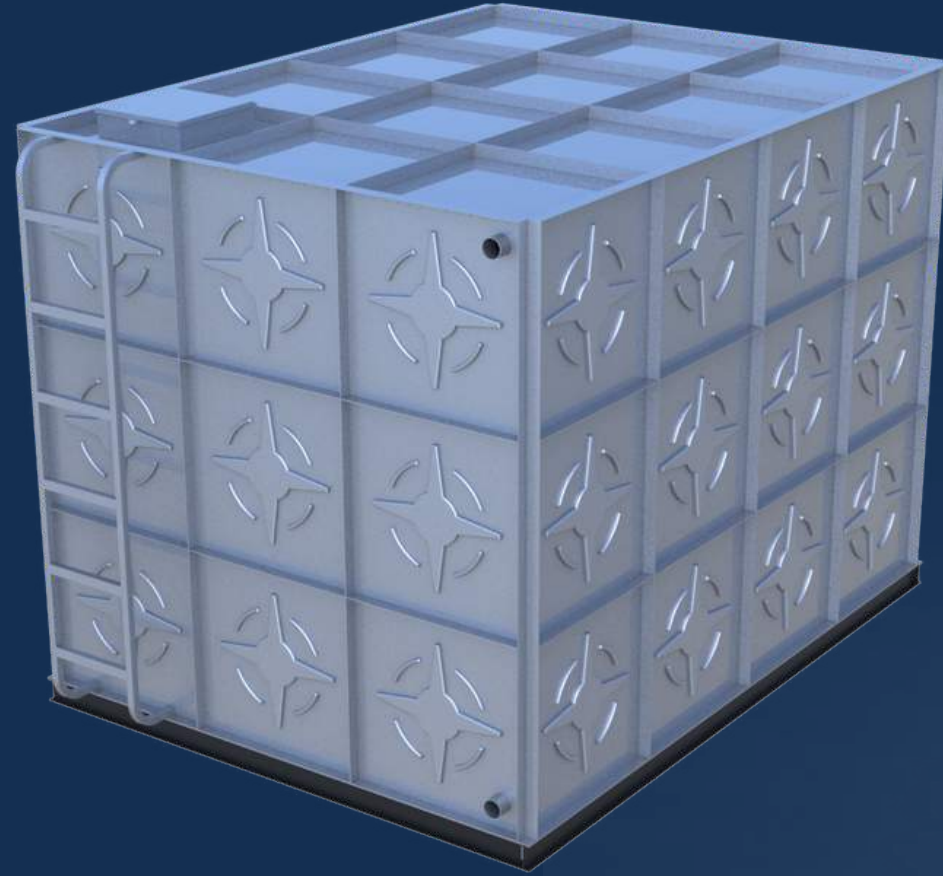

MODÜLER SU TANKI