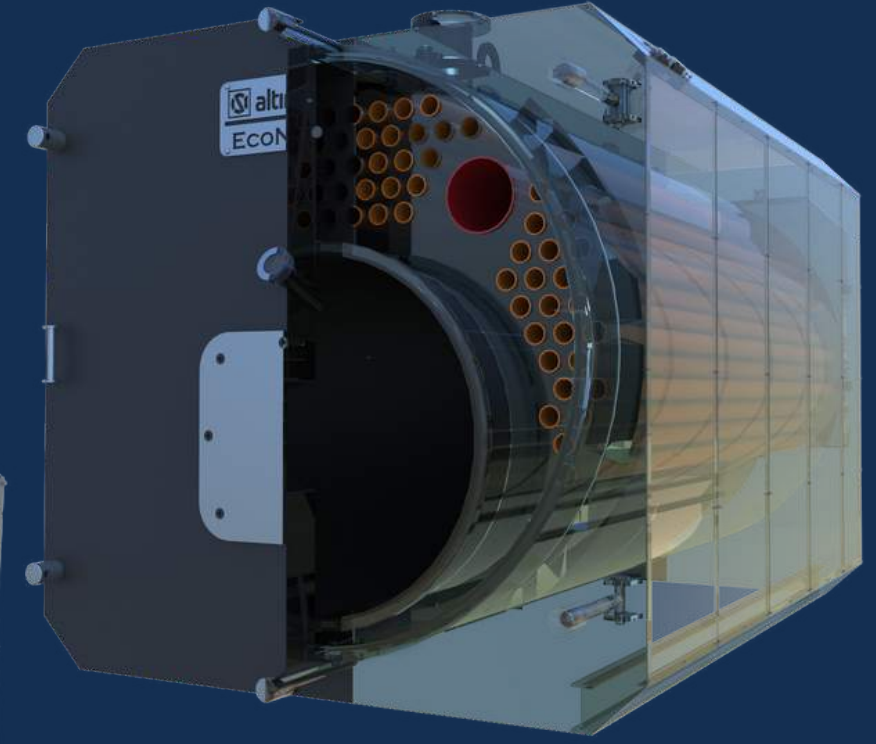

altıntaş[®] **ISI**

ÜRÜN PORTFÖYÜ

KATI YAKITLI BRÜLÖR KAZAN SİSTEMİ

ÖN OCAKLI KAZAN SİSTEMİ

PULVARIZASYON SİSTEMİ

SICAK SU KAZANLARI

AIS3SK

(TAM SILINDIRIK)

3 GEÇİSLİ KATI YAKITLI SICAK SU KAZANI

AIS3SK - O

(TAM SILINDIRIK)

3 GEÇİSLİ KATI YAKITLI SICAK SU KAZANI

EcoBLACK

3 GEÇİSLİ KATI YAKITLI SICAK SU KAZANI -
SULU IZGARA

EcoDUO

KARSI BASINÇLI SIVI/GAZ YAKITLI SICAK
SU KAZANI

EcoTRIO

3 GEÇİSLİ SIVI/GAZ YAKITLI SICAK SU
KAZANI

EcoNEO

3 GEÇİSLİ SIVI/GAZ YAKITLI SICAK SU
KAZANI

AIS3SG

(TAM SILINDIRIK)

3 GEÇİSLİ SIVI/GAZ YAKITLI SICAK SU
KAZANI
100 KW - 30 MW ÜRETİM ARALIĞI

EcoAIR

3 GEÇİSLİ KATI YAKITLI SICAK HAVA
KAZANI

BUHAR KAZANLARI

ProSTEAM EXPERT

SIVI-GAZ YAKITLI
3 GEÇİŞLİ BUHAR KAZANI

ProSTEAM EXPERT

SIVI-GAZ YAKITLI
2 GEÇİŞLİ BUHAR KAZANI

ProSTEAM EXPERT

KATI YAKITLI
3 GEÇİŞLİ BUHAR KAZANI