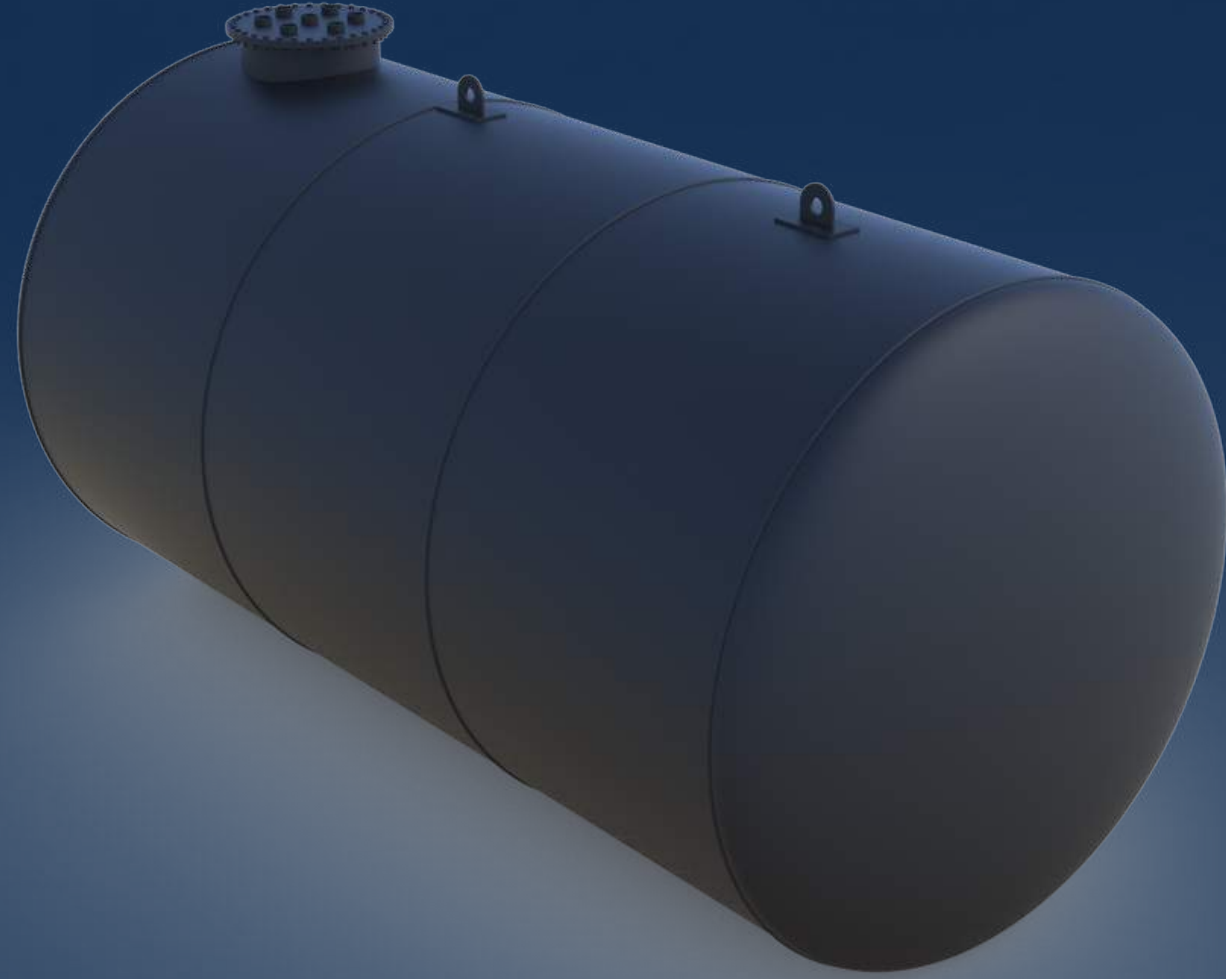

3 GEÇİSLİ KATI YAKITLI SICAK SU KAZANI

AIS3SK - O

(TAM SILINDIRIK)

3 GEÇİSLİ KATI YAKITLI SICAK SU KAZANI

EcoBLACK

3 GEÇİSLİ KATI YAKITLI SICAK SU KAZANI -
SULU IZGARA

EcoDUO

KARSI BASINÇLI SIVI/GAZ YAKITLI SICAK
SU KAZANI

GAZ YAKITLI

YER ÜSTÜ YAKIT TANKI

İZALASYONLU

İZALASYONSUZ

YER ALTI YAKIT TANKI

TEK CİDARLI

ÇİFT CİDARLI

SU TANKI ÇEŞİTLERİ